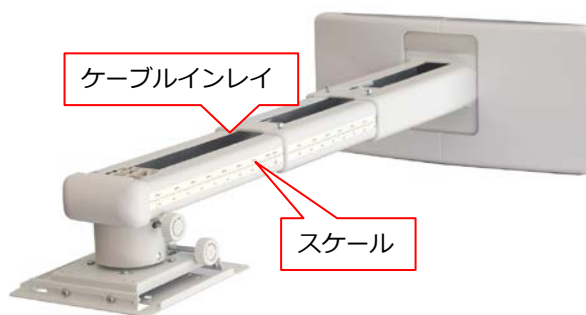

■ 製品ホームページ：

<https://jp.os-worldwide.com/products/hanger/owm3000-s1.html>

《《OWM3000-S1 の特長》》

- 最大搭載質量 13.5kg。
- プロジェクターの投写距離の位置合わせに便利なスケールを、アーム側面に表示。
- アーム長は 415～830mm の間で無段階可変。
- ケーブルを隠す、ケーブルインレイ型アーム。
- 大径ダイヤルで水平回転・上下/左右チルトの調整が楽。
- 上下/左右チルト幅±5°。
- EPSON、NEC、HITACHI のプロジェクターに対応する拡張プレートが標準付属。
- 拡張プレートには各社プロジェクター取付穴をあらかじめ加工済みで出荷。

《《回しやすい大径姿勢調整ダイヤル》》

ハンガー本体 : Optoma OWM3000

《《OWM3000-S1 の主な仕様》》

型式	OWM3000-S1
JAN コード	4942465023698
角度調整	水平回転±5°、上下チルト±5°、左右チルト±5°
高さ調整	80mm
主材質	スチール、樹脂
最大搭載質量	13.5kg
外形寸法(mm)	W448×D443～858×H164～244

《製品に関するお問合せ先》