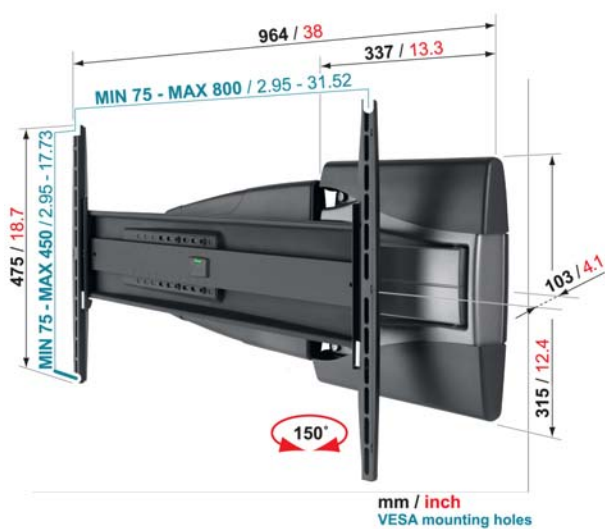

《製品バリエーション(型式)》

適応画面サイズ	小(19~26)	中 (26~37)	大(32~50)	特大 (40~65)
ダブルアーム型	EFW8145	EFW8245	EFW8345	—
シングルアーム型	EFW8125	EFW8225	EFW8325	EFW8425
固定型	EFW8105	EFW8205	EFW8305	EFW8405

《製品例、11 機種のうちの一例です》

壁固定型

小型用 EFW8015

19 型～26 型

VESA 規格 75 × 75～200 × 200

シングルアームタイプ

特大型用 EFW8425

40 型～65 型

VESA 規格 75 × 75～1100 × 550

ダブルアームタイプ

EFW8345

中・大型用 32 型～50 型

VESA 規格 75 × 75～800 × 450

回転イメージ（固定型を除く）

シングルアーム

ダブルアーム

もっと便利に

《オプション金具》

傾斜モジュール EFA8810/8820