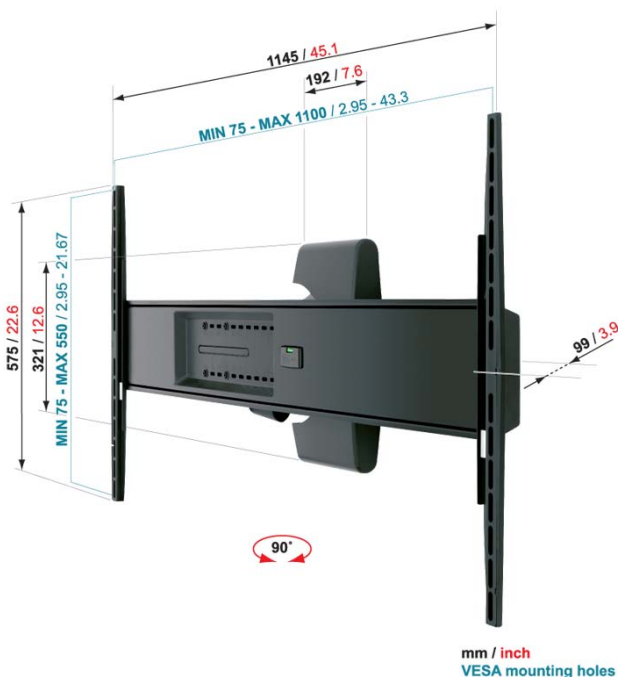

3月12日（金） 出荷開始

EFW8145、EFW8425は
4月末日発売になります。

▲部屋のコーナーも有効に使えます。

▲コーナー設置イメージ：取り付けには壁面の強度確認および工事が必要です。

《特 長》

- 1) 幅広いラインアップ：最小 19 型から最大 65 型まで幅広く対応。
- 2) 豊富なバリエーション：視聴スタイル、部屋の広さなどの環境により選べる、3 タイプ 11 機種。
 - ・壁固定型：本体の厚さ 20mm、壁面からディスプレイまで、僅か 2cm、ディスプレイの薄さを十分に引き出すスタイリッシュ金具
 - ・シングルアーム型：左右各々 45° まで回転可能なアーム型壁付け金具
 - ・ダブルアーム型：左右 75° まで回転可能なアーム型。壁面に直角に取り付けも可能。
- 3) ボーゲルズ独自の安全・快適設計
 - ・ムーブメントメカニズム：アーム型には、指先一本で角度を変えられる独自のメカニズムを採用し、大型ディスプレイでも簡単操作を実現しました。
 - ・スクリーンプロテクションシステム：大型ディスプレイでも、回転させた時に壁に当たらない安全設計、機器も壁も大事にするボーゲルズオリジナル機構です。(ダブルアーム型)
 - ・オートロック：ワンタッチ取付を可能にしたオートロック機構。取付は壁側金具にディスプレイ側金具を引っ掛けるだけでしっかり固定、取り外しもワンタッチ。(固定型)
 - ・ケーブルインレイシステム：ケーブルを金具内にまとめる、ボーゲルズ独自の機構。従来品に比べ、160%以上の容量アップをしました。
- 4) VESA 規格の適合幅拡大：ディスプレイサイズ 19 型 (75×75) から 65 型 (1100×550) まで、ほぼ全ての薄型ディスプレイに対応。
- 5) ボーゲルズ独特のアーム設計：更に進化した支持アームは、部屋の隅のコーナーにも設置可能。
- 6) ダブルアームは最大 150° の首振り可能。壁面に対し直角に設置することも可能。
- 7) 水準器標準装備：取付金具は全て水平レベルを確認する水準器 (右図) 付で、壁面の墨出しが簡単。
- 8) RoHS 指令対応。

《製品バリエーション(型式)》

適応画面サイズ	小(19~26)	中 (26~37)	大(32~50)	特大 (40~65)
ダブルアーム型	EFW8145	EFW8245	EFW8345	—
シングルアーム型	EFW8125	EFW8225	EFW8325	EFW8425
固定型	EFW8105	EFW8205	EFW8305	EFW8405

《製品例、11 機種のうちの一例です》

壁固定型

小型用 EFW8015

19 型～26 型

VESA 規格 75 × 75～200 × 200

シングルアームタイプ

特大型用 EFW8425

40 型～65 型

VESA 規格 75 × 75～1100 × 550

ダブルアームタイプ

EFW8345

中・大型用 32 型～50 型

VESA 規格 75 × 75～800 × 450

回転イメージ（固定型を除く）

シングルアーム

ダブルアーム

もっと便利に

《オプション金具》

傾斜モジュール EFA8810/8820