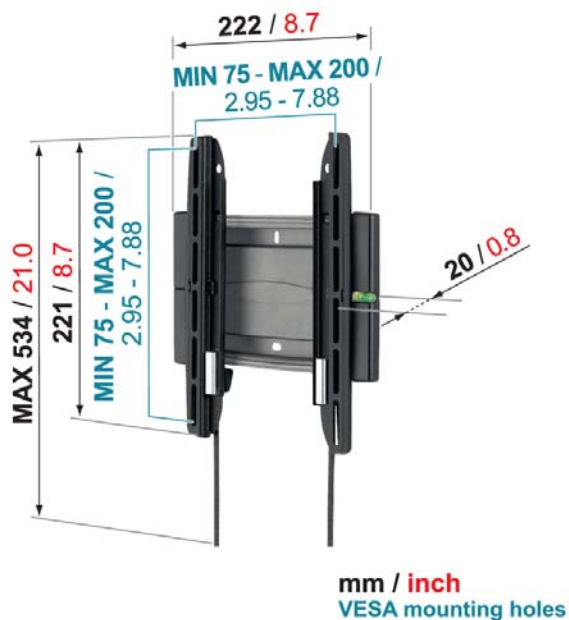

3月12日（金） 出荷開始

EFW8145、EFW8425は
4月末日発売になります。

▲部屋のコーナーも有効に使えます。

▲コーナー設置イメージ：取り付けには壁面の強度確認および工事が必要です。

《特 長》

- 1) 幅広いラインアップ：最小 19 型から最大 65 型まで幅広く対応。
- 2) 豊富なバリエーション：視聴スタイル、部屋の広さなどの環境により選べる、3 タイプ 11 機種。
 - ・壁固定型：本体の厚さ 20mm、壁面からディスプレイまで、僅か 2cm、ディスプレイの薄さを十分に引き出すスタイリッシュ金具
 - ・シングルアーム型：左右各々 45° まで回転可能なアーム型壁付け金具
 - ・ダブルアーム型：左右 75° まで回転可能なアーム型。壁面に直角に取り付けも可能。
- 3) ボーゲルズ独自の安全・快適設計
 - ・ムーブメントメカニズム：アーム型には、指先一本で角度を変えられる独自のメカニズムを採用し、大型ディスプレイでも簡単操作を実現しました。
 - ・スクリーンプロテクションシステム：大型ディスプレイでも、回転させた時に壁に当たらない安全設計、機器も壁も大事にするボーゲルズオリジナル機構です。(ダブルアーム型)
 - ・オートロック：ワンタッチ取付を可能にしたオートロック機構。取付は壁側金具にディスプレイ側金具を引っ掛けるだけでしっかり固定、取り外しもワンタッチ。(固定型)
 - ・ケーブルインレイシステム：ケーブルを金具内にまとめる、ボーゲルズ独自の機構。従来品に比べ、160%以上の容量アップをしました。
- 4) VESA 規格の適合幅拡大：ディスプレイサイズ 19 型 (75×75) から 65 型 (1100×550) まで、ほぼ全ての薄型ディスプレイに対応。
- 5) ボーゲルズ独特のアーム設計：更に進化した支持アームは、部屋の隅のコーナーにも設置可能。
- 6) ダブルアームは最大 150° の首振り可能。壁面に対し直角に設置することも可能。
- 7) 水準器標準装備：取付金具は全て水平レベルを確認する水準器 (右図) 付で、壁面の墨出しが簡単。
- 8) RoHS 指令対応。

《製品バリエーション(型式)》

適応画面サイズ	小(19~26)	中 (26~37)	大(32~50)	特大 (40~65)
ダブルアーム型	EFW8145	EFW8245	EFW8345	—
シングルアーム型	EFW8125	EFW8225	EFW8325	EFW8425
固定型	EFW8105	EFW8205	EFW8305	EFW8405

《製品例、11 機種のうちの一例です》

壁固定型

小型用 EFW8015

19 型～26 型

VESA 規格 75 × 75～200 × 200

シングルアームタイプ

特大型用 EFW8425

40 型～65 型

VESA 規格 75 × 75～1100 × 550

ダブルアームタイプ

EFW8345

中・大型用 32 型～50 型

VESA 規格 75 × 75～800 × 450

回転イメージ（固定型を除く）

シングルアーム

ダブルアーム

もっと便利に

《オプション金具》

傾斜モジュール EFA8810/8820