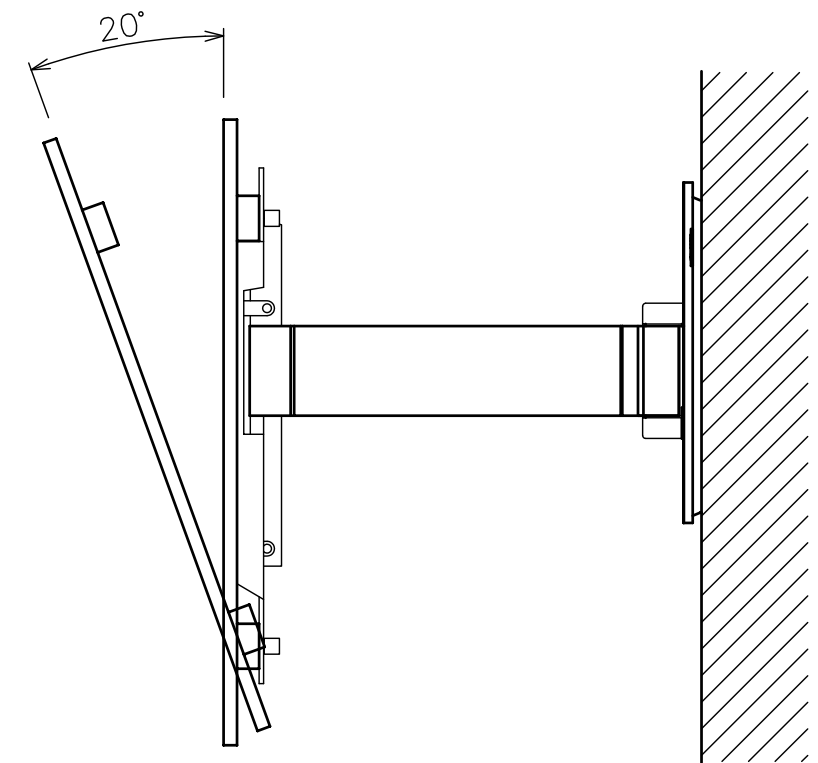

|          |   |
|----------|---|
| VESA対応規格 | 最大W400×H400                                 |
| 画面サイズ    | 32~55型                                      |
| 製品質量     | 2.7kg                                       |
| 最大搭載質量   | 20kg  |
| 本体色      | ブラック  |
| 材質       | スチール / アルミ                                  |
| 付属品      | ディスプレイ固定用ねじ類<br>壁面取付用ねじ類、ケーブルガイド<br>組立設置説明書 |
| 備考       | 傾斜角度(-20°)<br>RoHS対応品                       |

※ 1 付属の平座金(呼び径8)を使用の事