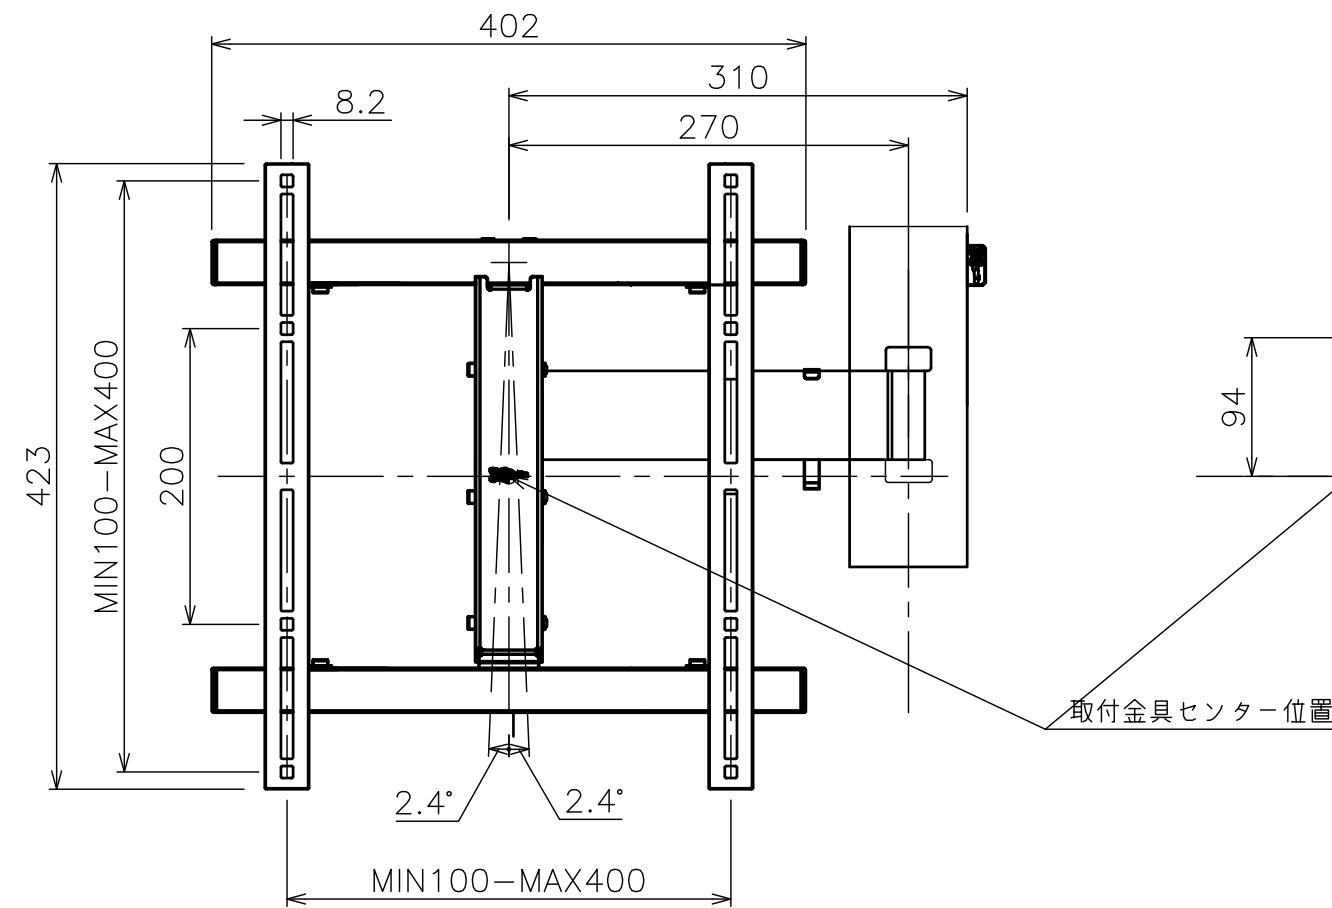

|          |   |
|----------|---|
| VESA対応規格 | 最大W400×H400                                 |
| 画面サイズ    | 32~55型                                      |
| 製品質量     | 2.7kg                                       |
| 最大搭載質量   | 20kg  |
| 本体色      | ブラック  |
| 材質       | スチール / アルミ                                  |
| 付属品      | ディスプレイ固定用ねじ類<br>壁面取付用ねじ類、ケーブルガイド<br>組立設置説明書 |
| 備考       | 傾斜角度(-20°)<br>RoHS対応品                       |

※ 1 付属の平座金(呼び径8)を使用の事