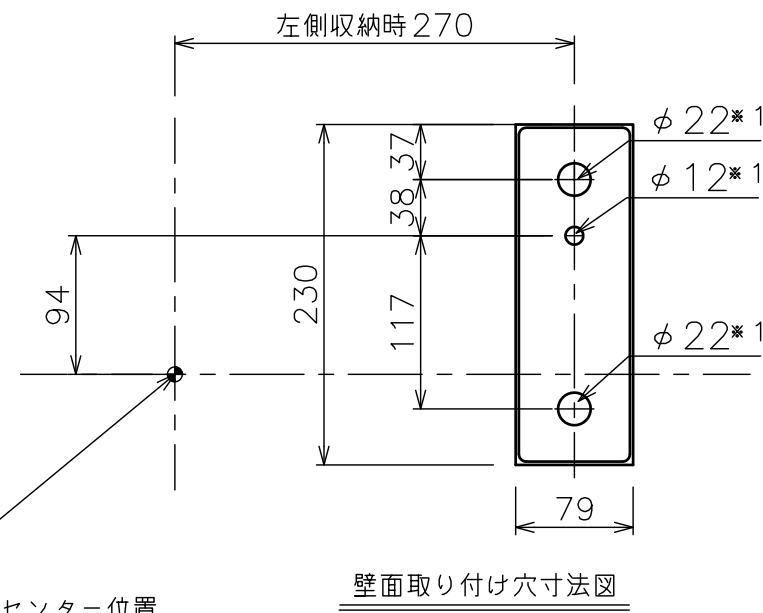

|          |   |
|----------|---|
| VESA対応規格 | 最大W400×H400                                 |
| 画面サイズ    | 32~55型                                      |
| 製品質量     | 2.7kg                                       |
| 最大搭載質量   | 20kg  |
| 本体色      | ブラック  |
| 材質       | スチール / アルミ                                  |
| 付属品      | ディスプレイ固定用ねじ類<br>壁面取付用ねじ類、ケーブルガイド<br>組立設置説明書 |
| 備考       | 傾斜角度(-20°)<br>RoHS対応品                       |

※ 1 付属の平座金(呼び径8)を使用の事