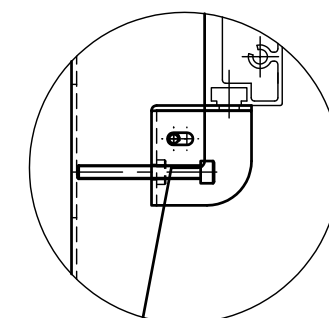

仕様

材質	A6063, SPCC, STKR, SS400(ねじ類)、樹脂
塗装色	シルバー(アルマイト)
本体質量	約34kg
外形寸法	W780×D860×H1762(MAX)mm
最大搭載質量	ディスプレイ取付部: 40kg以下
対応ディスプレイサイズ	60~65型*1 VESA(W200~700, H200~400)
角度調整	+2°
転倒角度	16.0°以上 *2
耐震性	282 gal *2
キャスター	φ60双輪キャスター×4 (2個はストッパー付き)
配送形態	ノックダウン(お客様組立)式
付属品	ディスプレイ取付ねじセット×1式、製品組立用ねじセット×1式 六角スパナ×1 ばね座金(呼び径12)×4、組立設置説明書×1
オプション	■棚板 (D-T05) W471×D360mm 搭載質量 5kg以下
備考	RoHS適合

*1 一部対応できないディスプレイがあります。

*2 ディスプレイ質量40kg、ディスプレイ重心高さ1527mm、棚板なしの場合の計算値

ディスプレイ角度調整ねじ

A部詳細図