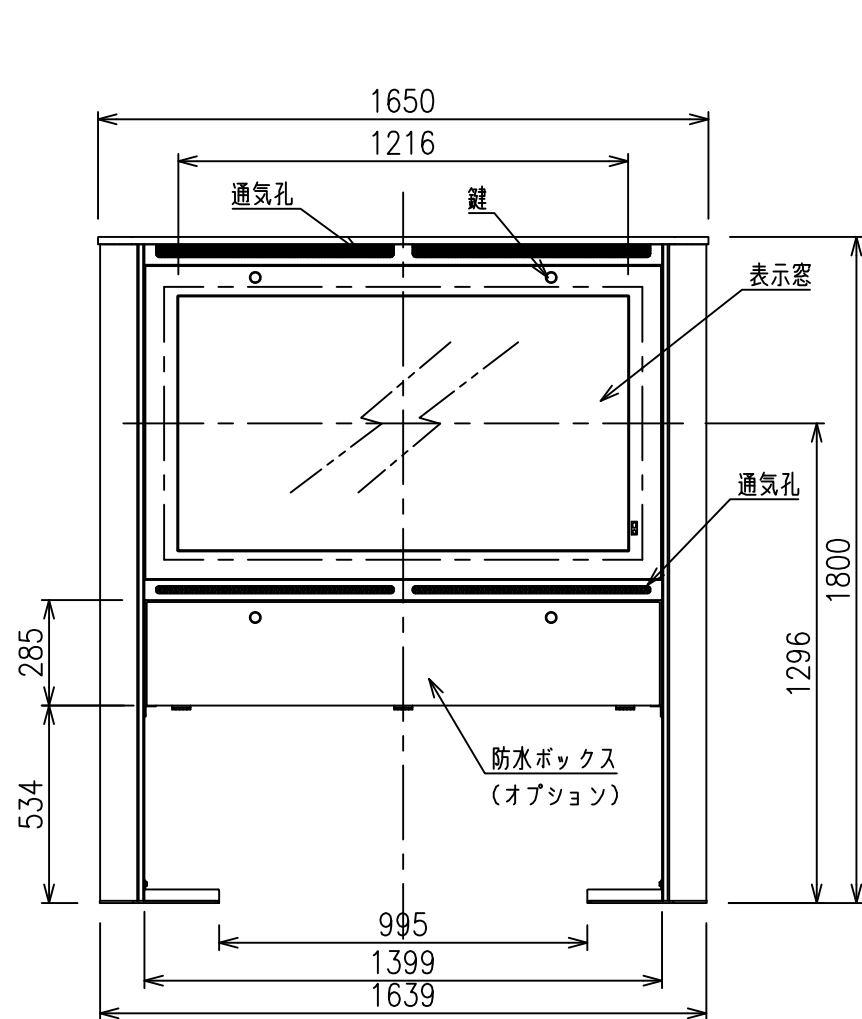

ディスプレイ (別途)  
 LG 55XE4F × 2

材 質	アルミ、スチール、樹脂
外 観 色	MDO-55SH21:シルバー / MOD-55KH21:ブラック
本 体 質 量	約100kg (筐体本体のみ)
外 形 寸 法	W1650×D276×H1800mm
最大搭載質量	80kg (40kg×2) / ディスプレイ 15kg/防水ボックス
対応ディスプレイ	LG 55XE4F
設 置 環 境	屋内/屋外 周囲温度: -30~40℃ (直日光を避けて下さい) 周囲湿度: 5~100%
固 定 方 法	床固定 アンカー-M12×8本 (床面からの長さ26~34mm)
付 属 品	ディスプレイ取付ねじセット×1式、製品組立用ねじセット×1式 保証書×1
オプション	防水ボックス (M-B05:シルバー/M-B06:ブラック) (内寸W1392xD222×H281)
備 考	グリーン購入法適合

別途項目

1. 一次・二次電源配管・配線工事
2. 映像線工事
3. アンカー工事

記 事

搭載ディスプレイにより仕様が変わる場合があります。