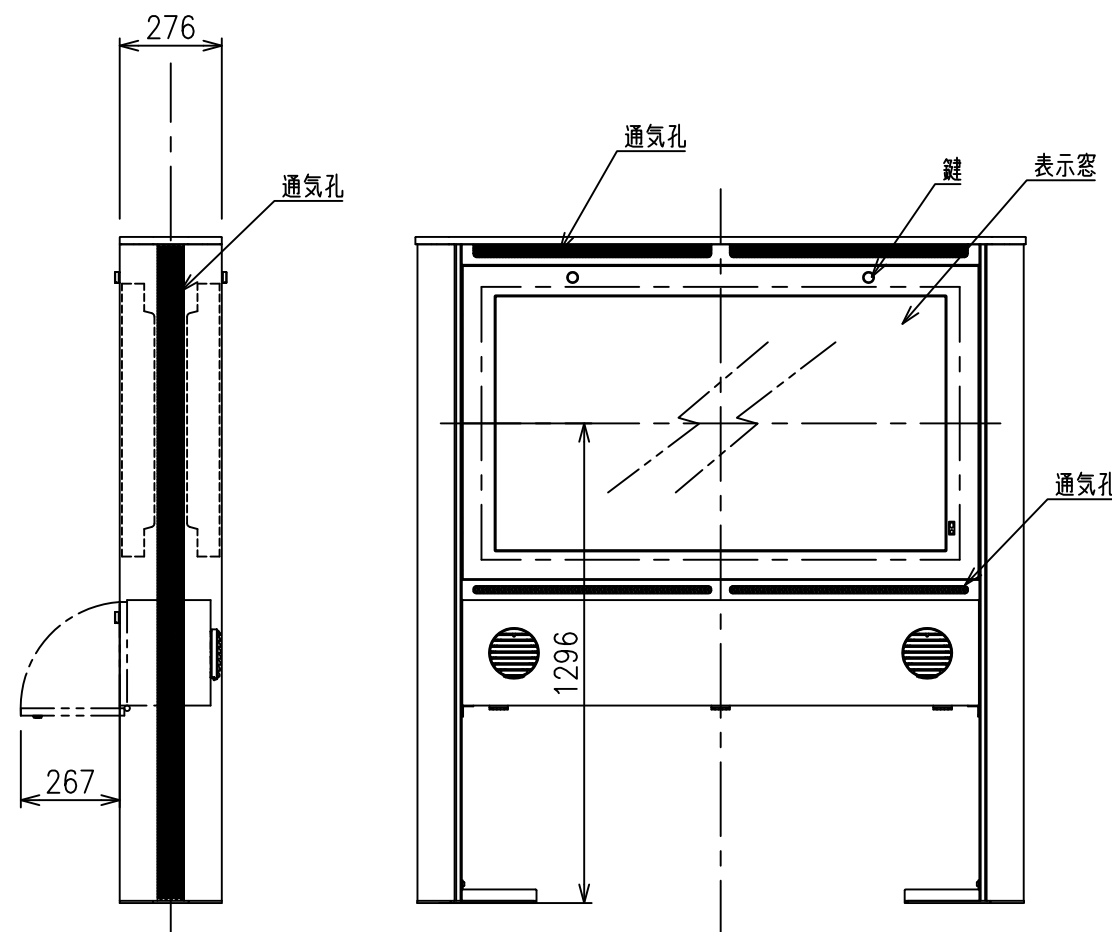

ディスプレイ (別途)  
 LG 55XE4F × 2

材 質	アルミ、スチール、樹脂
外 観 色	MDO-55SH21:シルバー / MOD-55KH21:ブラック
本 体 質 量	約100kg (筐体本体のみ)
外 形 寸 法	W1650×D276×H1800mm
最大搭載質量	80kg (40kg×2) / ディスプレイ 15kg/防水ボックス
対応ディスプレイ	LG 55XE4F
設 置 環 境	屋内/屋外 周囲温度: -30~40℃ (直日光を避けて下さい) 周囲湿度: 5~100%
固 定 方 法	床固定 アンカー-M12×8本 (床面からの長さ26~34mm)
付 属 品	ディスプレイ取付ねじセット×1式、製品組立用ねじセット×1式 保証書×1
オプション	防水ボックス (M-B05:シルバー/M-B06:ブラック) (内寸W1392xD222×H281)
備 考	グリーン購入法適合