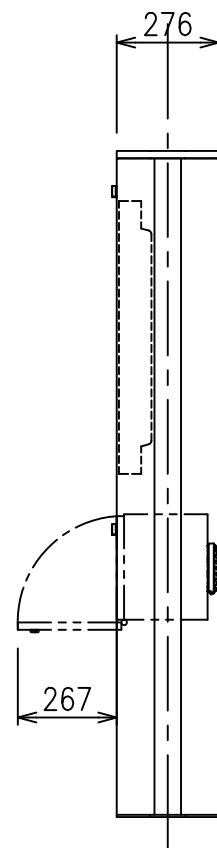

ディスプレイ (別途)
LG 55XE4F

材質	アルミ、スチール、樹脂
外観色	MDO-55SH11:シルバー / MOD-55KH11:ブラック
本体質量	約97kg (筐体本体のみ)
外形寸法	W1650×D276×H1800mm
最大搭載質量	40kg/ディスプレイ 15kg/防水ボックス
対応ディスプレイ	LG 55XE4F
設置環境	屋内/屋外 周囲温度: -30~40℃ (直日光を避けて下さい) 周囲湿度: 5~100%
固定方法	床固定 アンカー-M12×8本 (床面からの長さ26~34mm)
付属品	ディスプレイ取付ねじセット×1式、製品組立用ねじセット×1式 保証書×1
オプション	防水ボックス (M-B05:シルバー/M-B06:ブラック) (内寸W1392×D222×H281)
備考	グリーン購入法適合

別途項目

1. 一次・二次電源配管・配線工事
2. 映像線工事
3. アンカー工事

記事

搭載ディスプレイにより仕様が変わる場合があります。