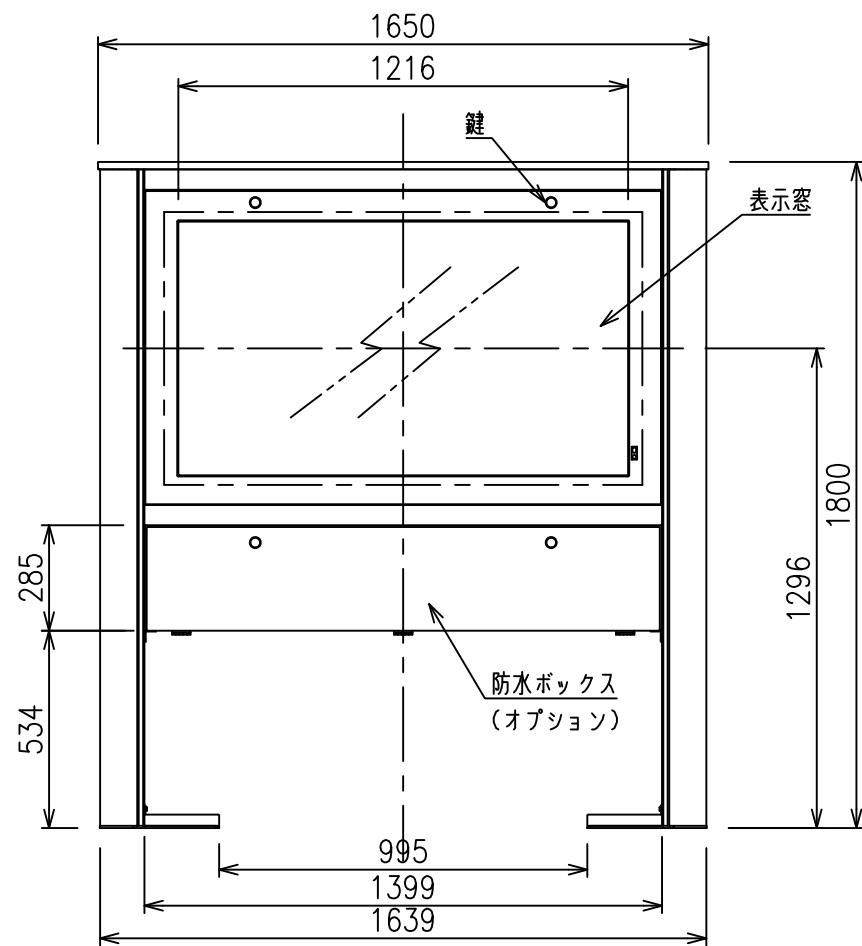

ディスプレイ (別途)
LG 55XE4F

材質	アルミ、スチール、樹脂
外観色	MDO-55SH11:シルバー / MOD-55KH11:ブラック
本体質量	約97kg (筐体本体のみ)
外形寸法	W1650×D276×H1800mm
最大搭載質量	40kg/ディスプレイ 15kg/防水ボックス
対応ディスプレイ	LG 55XE4F
設置環境	屋内/屋外 周囲温度: -30~40℃ (直日光を避けて下さい) 周囲湿度: 5~100%
固定方法	床固定 アンカー-M12×8本 (床面からの長さ26~34mm)
付属品	ディスプレイ取付ねじセット×1式、製品組立用ねじセット×1式 保証書×1
オプション	防水ボックス (M-B05:シルバー/M-B06:ブラック) (内寸W1392×D222×H281)
備考	グリーン購入法適合

別途項目

1. 一次・二次電源配管・配線工事
2. 映像線工事
3. アンカー工事

記事

搭載ディスプレイにより仕様が変わる場合があります。