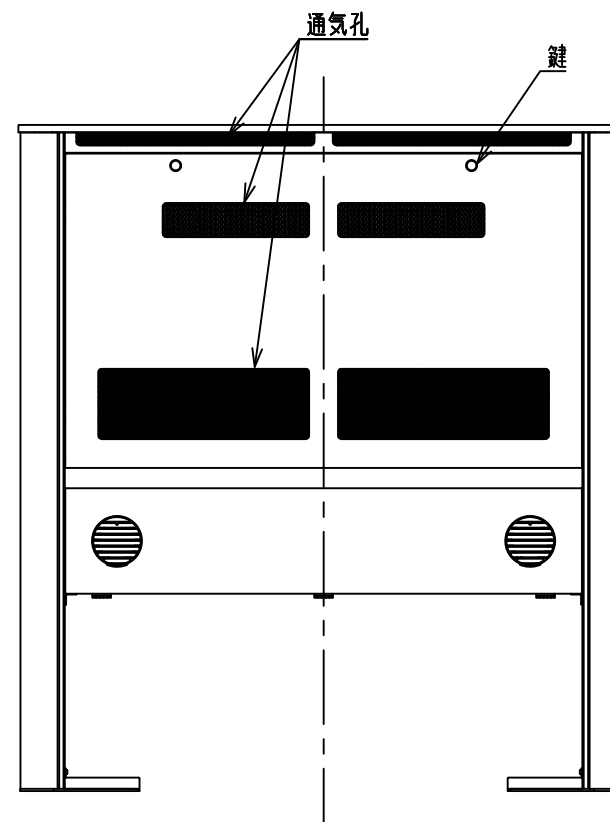

ディスプレイ (別途)
LG 55XE4F

材質	アルミ、スチール、樹脂
外観色	MDO-55SH11:シルバー / MOD-55KH11:ブラック
本体質量	約97kg (筐体本体のみ)
外形寸法	W1650×D276×H1800mm
最大搭載質量	40kg/ディスプレイ 15kg/防水ボックス
対応ディスプレイ	LG 55XE4F
設置環境	屋内/屋外 周囲温度: -30~40℃ (直日光を避けて下さい) 周囲湿度: 5~100%
固定方法	床固定 アンカー-M12×8本 (床面からの長さ26~34mm)
付属品	ディスプレイ取付ねじセット×1式、製品組立用ねじセット×1式 保証書×1
オプション	防水ボックス (M-B05:シルバー/M-B06:ブラック) (内寸W1392×D222×H281)
備考	グリーン購入法適合