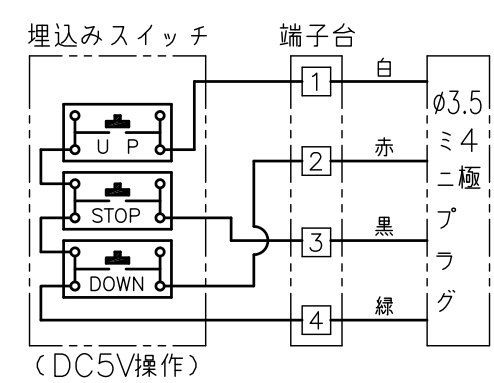

α部詳細

注記

1. スイッチボックス、一次・二次電気配線
配管工事、及び配線材料は別途となります。
2. イメージ内に継ぎ目が入ります。
3. 外形寸法は、小数点以下を切上げております。

壁埋込スイッチ
(モダンプレート：ミルクホワイト)

配線図

定格電圧	AC100V 50/60Hz
最大消費電力	86W
最大消費電流	0.9A
待機電力	0.4W
昇降速度	78/93(mm/sec)

スクリーン生地	ホワイト (WG103) 防災品
スクリーンケース	シンメトリーケース 日塗IN-93 ホワイト色相当
質量	14.2kg
付属品	壁埋込スイッチ ×1 リミット調整六角レンチ ×1 取付ねじセット ×1 ブラケット ×2
適用アルミボックス	AL-300X
適用アルミボックス内寸法	L3000×H150×D150
取付最小ボックス内寸法	L3000×H150×D150
オプション	FS-6 赤外線リモコン(送信機/受光部)