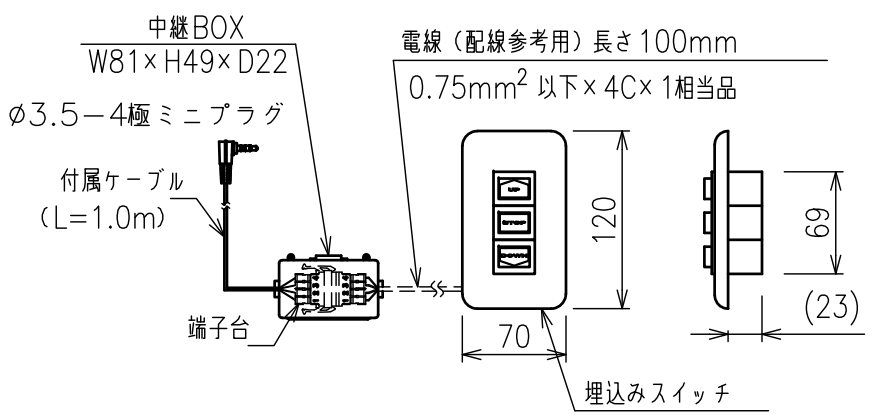

α部詳細

注記

1. スイッチボックス、一次・二次電気配線
配管工事、及び配線材料は別途となります。
2. イメージ内に継ぎ目が入ります。
3. 外形寸法は、小数点以下を切上げております。

壁埋込スイッチ
(モダンプレート：ミルクホワイト)

配線図

定格電圧	AC100V 50/60Hz
最大消費電力	86W
最大消費電流	0.9A
待機電力	0.4W
昇降速度	78/93(mm/sec)

スクリーン生地	ホワイト (WG103) 防災品
スクリーンケース	シンメトリーケース 日塗IN-93 ホワイト色相当
質量	14.2kg
付属品	壁埋込スイッチ ×1 リミット調整六角レンチ ×1 取付ねじセット ×1 ブラケット ×2
適用アルミボックス	AL-300X
適用アルミボックス内寸法	L3000×H150×D150
取付最小ボックス内寸法	L3000×H150×D150
オプション	FS-6 赤外線リモコン(送信機/受光部)