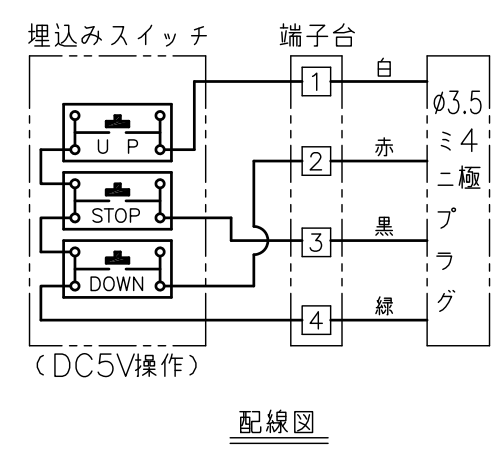

a部詳細

- 注記**
- スイッチボックス、一次・二次電気配線配管工事、及び配線材料は別途となります。
 - 外形寸法は、小数点以下を切上げております。

定格電圧	AC100V 50/60Hz
最大消費電力	86W
最大消費電流	0.9A
待機電力	0.4W
昇降速度	78/93(mm/sec)

スクリーン生地	ホワイト (WG103) 防災品
スクリーンケース	シンメトリーケース 日塗IN-93 ホワイト色相当
質量	10.3kg
付属品	壁埋込スイッチ ×1 リミット調整六角レンチ ×1 取付ねじセット ×1 ブラケット ×2
適用アルミボックス	AL-220X
適用アルミボックス内寸法	L2200×H150×D150
取付最小ボックス内寸法	L2110×H150×D150
オプション	FS-6 赤外線リモコン (送信機/受光部)