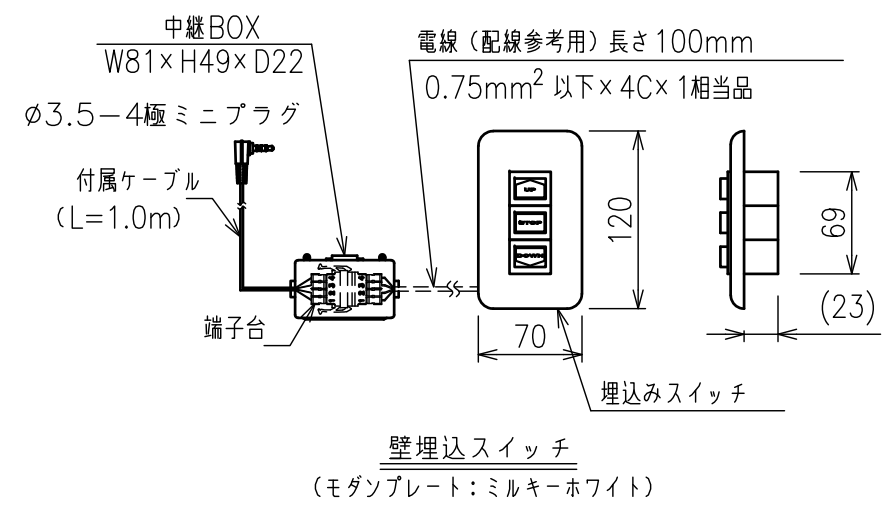

a部詳細

- 注記**
- スイッチボックス、一次・二次電気配線配管工事、及び配線材料は別途となります。
 - 外形寸法は、小数点以下を切上げております。

定格電圧	AC100V 50/60Hz
最大消費電力	86W
最大消費電流	0.9A
待機電力	0.4W
昇降速度	78/93(mm/sec)

スクリーン生地	ホワイト (WG103) 防災品
スクリーンケース	シンメトリーケース 日塗IN-93 ホワイト色相当
質量	10.3kg
付属品	壁埋込スイッチ ×1 リミット調整六角レンチ ×1 取付ねじセット ×1 ブラケット ×2
適用アルミボックス	AL-220X
適用アルミボックス内寸法	L2200×H150×D150
取付最小ボックス内寸法	L2110×H150×D150
オプション	FS-6 赤外線リモコン (送信機/受光部)