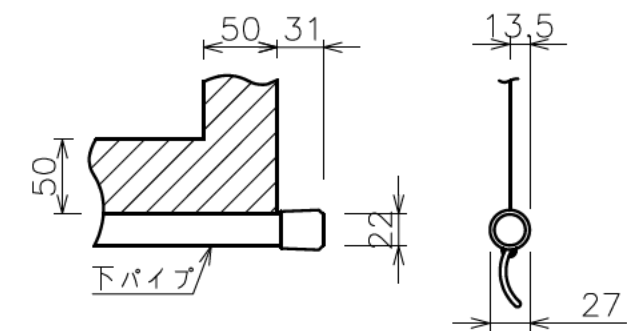

サイドキャップ詳細図 (S=1/5)

下パイプ詳細図 (S=1/5)

・外形寸法は、小数点以下を切上げております。

スクリーン生地	ピュアマット 701 (WF701)
スクリーンケース	シンメトリーケース 色: オフホワイト(日塗工C65-80A)相当
機 構	ボールストップ ソフトフインド
質 量	10.6kg
アスペクト比	HDタイプ (16:9)
付 属 品	フック棒 (L=1220) トラスタッピンねじ (4×30) × 4 段付スペーサー × 4
適用ボックス内寸	L3000×H150×D150