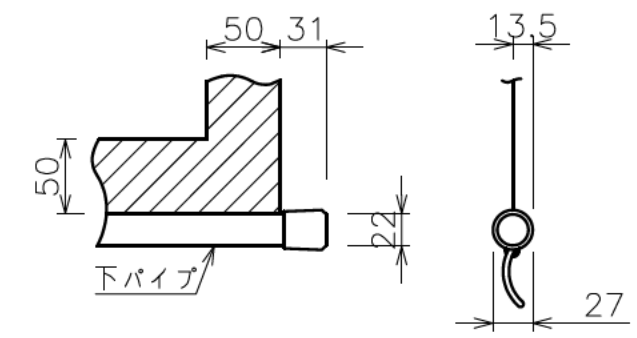

サイドキャップ詳細図 (S=1/5)

下パイプ詳細図 (S=1/5)

スクリーン生地	ピュアマット 701 (WF701)
スクリーンケース	シンメトリーケース 色: オフホワイト(日塗工C65-80A)相当
機 構	ボールストップ ソフトフインド
本 体 質 量	9.4kg
アスペクト比	HDタイプ (16:9)
付 属 品	フック棒 (L=1220) トラスタッピンねじ (4×30) × 4 段付スペーサー × 4
適用ボックス内寸	L2600×H150×D150

・外形寸法は、小数点以下を切上げております。