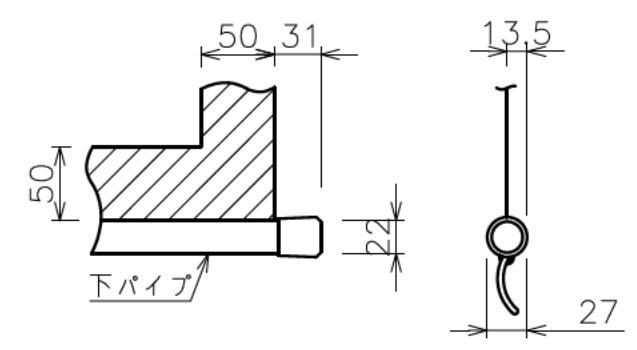

サイドキャップ詳細図 (S=1/5)

下パイプ詳細図 (S=1/5)

スクリーン生地	ホワイト 防炎品
スクリーンケース	シンメトリーケース 色: オフホワイト (日塗工 C65-80A) 相当
機 構	ボールストップ ソフトwind
質 量	8.8kg
アスペクト比	HDタイプ (16:9)
付 属 品	フック棒 (L=1220) トラスタッピンねじ (4×30) ×4 段付スペーサー ×4
適用ボックス内寸	L2200×H150×D150

・外形寸法は、小数点以下を切上げております。