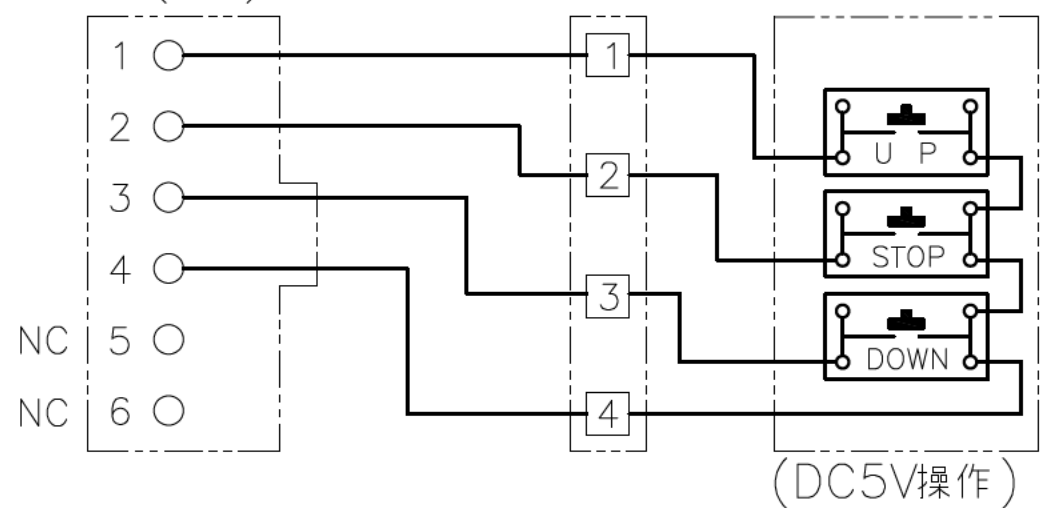

モジュラープラグ
(6極)

付属ケーブル
(L=950mm)

保護カバー

コネクタ

モジュラープラグ
(6極)

コネクタ

埋込みスイッチ

配線図

注記

1. スイッチボックス、一次・二次電気配線配管工事、及び配線材料は別途となります。

推奨電線
単線：φ0.8mm
撚線：0.75mm ²
被覆剥ぎ長さ：9mm

質量	0.19kg
プレート	モダンプレート（ミルキーホワイト） WN6003W010（松下電工）
適用機種	SEG
備考	赤外線リモコンとの併用も可能。