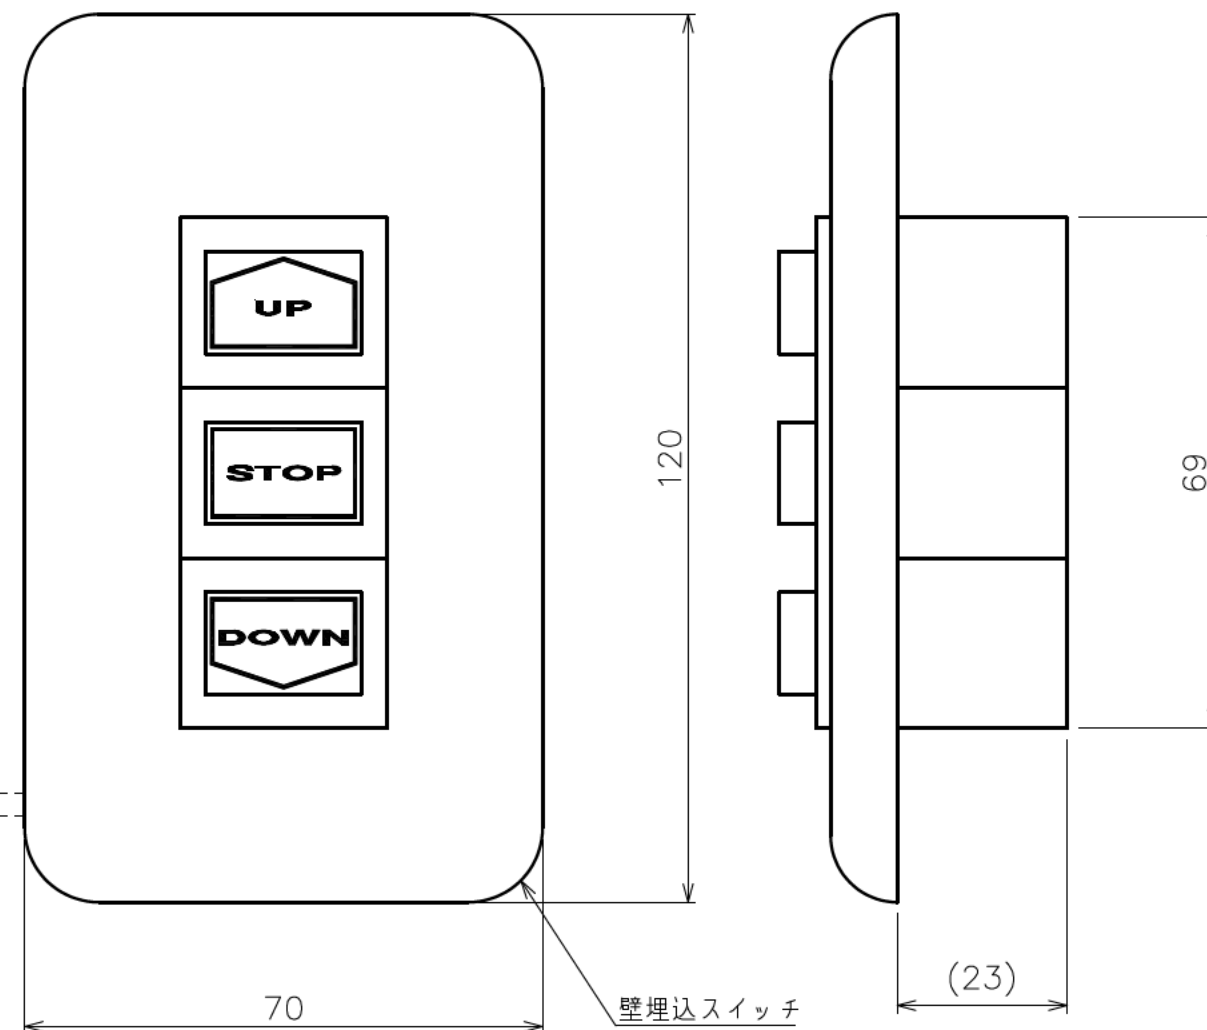

モジュラープラグ
(6極)

付属ケーブル
(L=950mm)

保護カバー

コネクタ

モジュラープラグ
(6極)

コネクタ

埋込みスイッチ

配線図

注記

1. スイッチボックス、一次・二次電気配線配管工事、及び配線材料は別途となります。

推奨電線
単線：φ0.8mm
撚線：0.75mm ²
被覆剥ぎ長さ：9mm

質量	0.19kg
プレート	モダンプレート（ミルキーホワイト） WN6003W010（松下電工）
適用機種	SEG
備考	赤外線リモコンとの併用も可能。