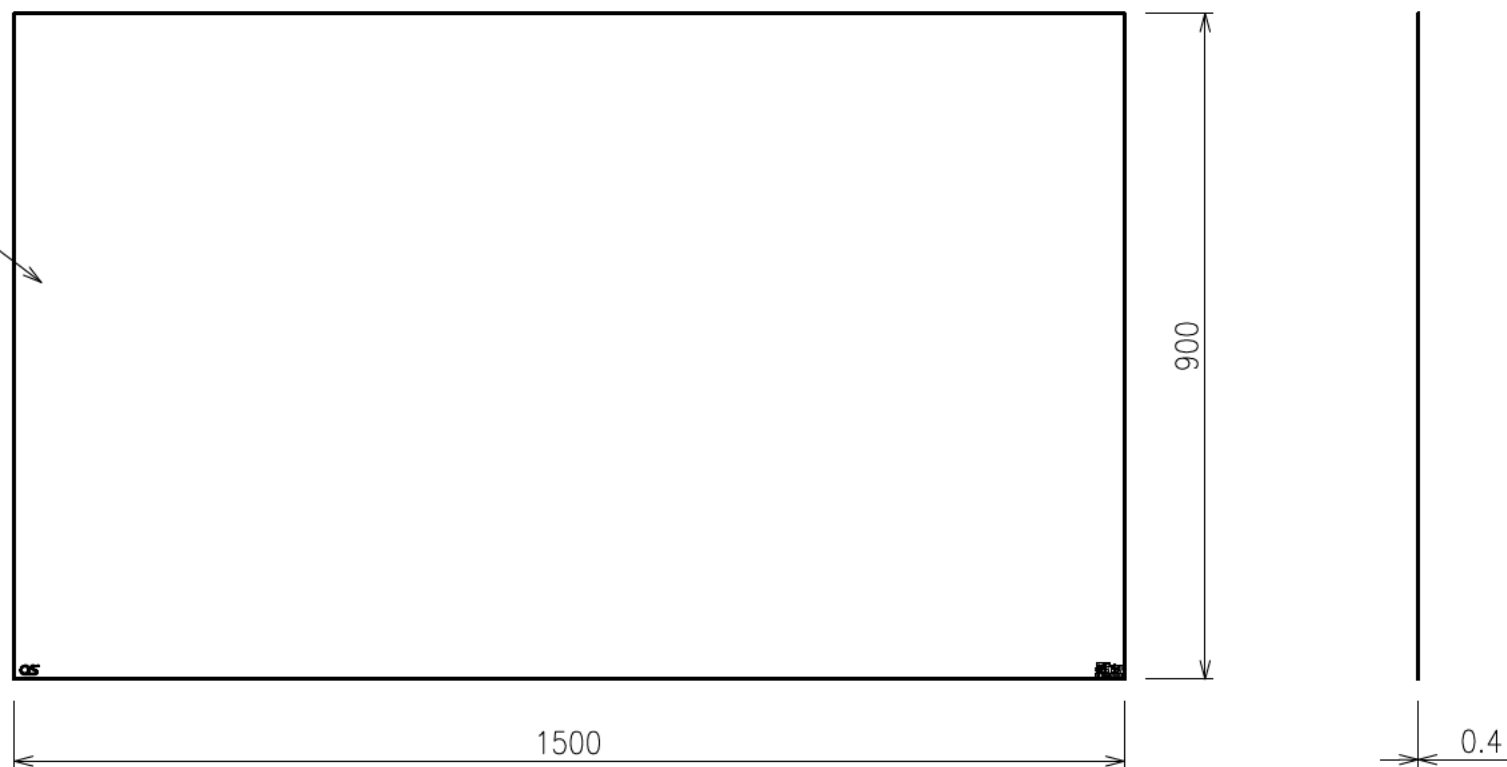

マグネットシート
WE102

スクリーン生地	マグネットシート WE102
映写可能 最大インチサイズ	NTSCタイプ(4:3) 59型、 HDタイプ(16:9) 67型、 WXGAタイプ(16:10) 66型
製品質量	約1.4kg

*折れ曲がりや、傷が付きやすいですので、ご使用时・持ち運び時は取扱いにご注意ください