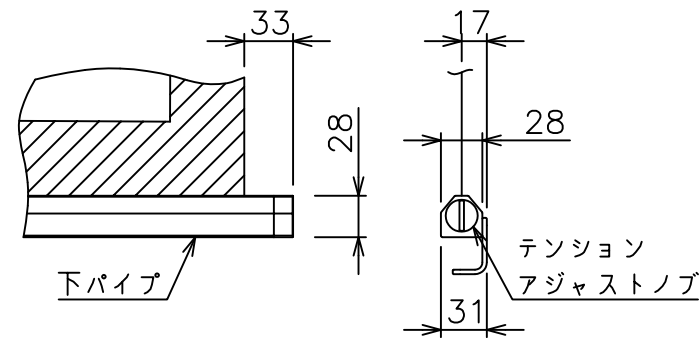

スライディングブラケット詳細図 (S=1/5)

サイドブラケット詳細図 (S=1/5)

下パイプ詳細図 (S=1/5)

**注記**  
 1. \*寸法はサイドブラケットの場合の寸法となります。  
 2. 外形寸法は、小数点以下を切上げております。

スクリーン生地	ピュアマット (WF204)
スクリーンケース	シンメトリーケース
フロントパネル	色：黒(日塗IN-10 5分つや)相当 白(日塗IN-93 7分つや)相当 脱着可能
機構	テンションアジャスト ロータリーダンパー、ボールストップ
質量	21.4kg
付属品	アルミフック棒 ×1 スライディングブラケット ×2 サイドブラケット ×1 set 十字穴付きトラスタッピンねじ(4×40) ×6 十字穴付きトラスタッピンねじ(4×12) ×4
備考	RoHS対応品