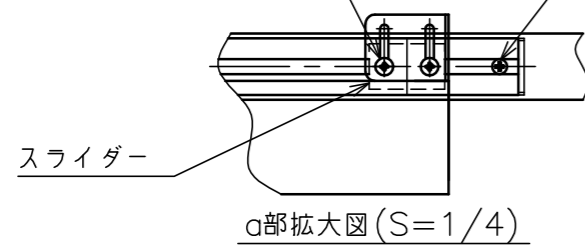

スライダー固定ねじ
十字穴付きトラス小ねじ (M4×10)

スライドレール固定ねじ
十字穴付きなべタッピンねじ (4×40)

付 属 品	スライドレール (30×30 L=1600) × 2 レールキャップ × 2 スライダー × 2 十字穴付きなべタッピンねじ (4×40) × 4 十字穴付きトラス小ねじ (M4×10) × 4
質 量	約3kg
備 考	RoHS対応品 / VOC対策品

注1.WSM-068F-FV1やWSM-074F-FV1の詳細な図面は、各製品寸法図を参照ください。