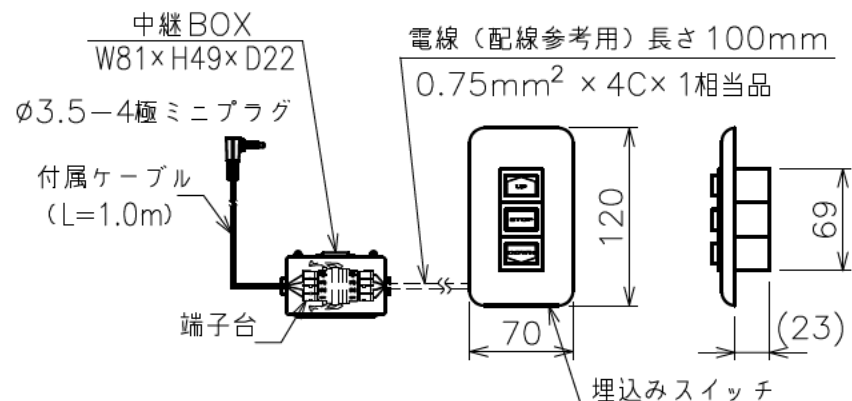

・外形寸法は、小数点以下を切上げております。

壁埋込スイッチ  
(モダンプレート: ミルキーホワイト)

注 記

1. スイッチボックス、一次・二次電気配線  
配管工事、及び配線材料は別途となります。

定格電圧	AC100V 50/60Hz
最大消費電力	86W
最大消費電流	0.9A
待機電力	0.4W
昇降速度	78/93(mm/sec)

スクリーン生地	ホワイト (WG103) 防災品
スクリーンケース	シンメトリーケース 日塗IC65-80A相当オフホワイト色
質 量	12.2kg
付 属 品	十字穴付きトラスタップねじ(4×30) × 4 六角レンチ × 1 壁埋込スイッチ × 1 段付スベーサー × 4
適用アルミボックス	AL-320X
適用アルミボックス内寸法	L3200×H150×D150
取付最小ボックス内寸法	L3060×H150×D150
備 考	RoHS対応品