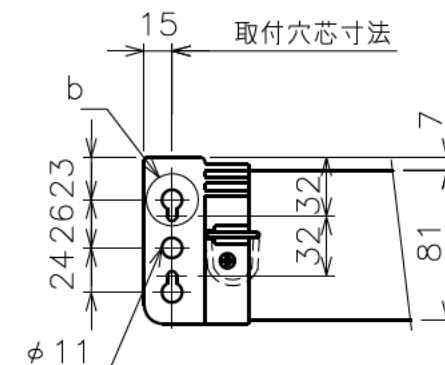

・外形寸法は、小数点以下を切上げております。

壁埋込スイッチ  
(モダンプレート：ミルクホワイト)

赤外線リモコン送信機/受光部  
インバーター照明下では受信感度が低くなり、到達距離が短くなる場合があります。

注 記

1. スイッチボックス、一次・二次電気配線  
配管工事、及び配線材料は別途となります。

定格電圧	AC100V 50/60Hz
最大消費電力	86W
最大消費電流	0.9A
待機電力	0.4W
昇降速度	78/93(mm/sec)

スクリーン生地	ホワイト(WG103) 防災品
スクリーンケース	シンメトリーケース 日塗工C65-80A相当オフホワイト色
質 量	10.5kg
付 属 品	十字穴付きトラスタッピンねじ(4×30) × 4 六角レンチ × 1 赤外線リモコン送信機/受光部 × 1 壁埋込スイッチ × 1 段付スペーサー × 4
適用アルミボックス	AL-260X
適用アルミボックス内寸法	L2600×H150×D150
取付最小ボックス内寸法	L2430×H150×D150