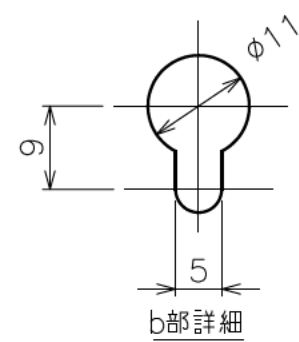

・外形寸法は、小数点以下を切上げております。

壁埋込スイッチ  
(モダンプレート：ミルクホワイト)

赤外線リモコン送信機/受光部  
インバーター照明下では受信感度が低くなり、到達距離が短くなる場合があります。

注 記

1. スイッチボックス、一次・二次電気配線  
配管工事、及び配線材料は別途となります。

定格電圧	AC100V 50/60Hz
最大消費電力	86W
最大消費電流	0.9A
待機電力	0.4W
昇降速度	78/93(mm/sec)

スクリーン生地	ホワイト(WG103) 防災品
スクリーンケース	シンメトリーケース 日塗工C65-80A相当オフホワイト色
質 量	10.5kg
付 属 品	十字穴付きトラスタッピンねじ(4×30) × 4 六角レンチ × 1 赤外線リモコン送信機/受光部 × 1 壁埋込スイッチ × 1 段付スペーサー × 4
適用アルミボックス	AL-260X
適用アルミボックス内寸法	L2600×H150×D150
取付最小ボックス内寸法	L2430×H150×D150