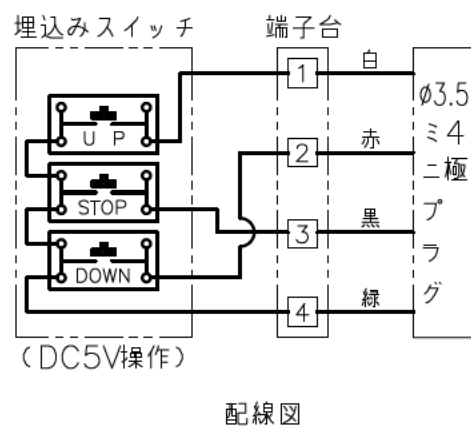

・外形寸法は、小数点以下を切上げております。

壁埋込スイッチ  
(モダンプレート：ミルクホワイト)

赤外線リモコン送信機/受光部  
インバーター照明下では受信感度が低くなり、到達距離が短くなる場合があります。

注 記

1. スイッチボックス、一次・二次電気配線  
配管工事、及び配線材料は別途となります。

定格電圧	AC100V 50/60Hz
最大消費電力	86W
最大消費電流	0.9A
待機電力	0.4W
昇降速度	78/93(mm/sec)

スクリーン生地	ホワイト(WG103) 防災品
スクリーンケース	シンメトリーケース 日塗工C65-80A相当オフホワイト色
質 量	10.5kg
付 属 品	十字穴付きトラスタッピンねじ(4×30) × 4 六角レンチ × 1 赤外線リモコン送信機/受光部 × 1 壁埋込スイッチ × 1 段付スペーサー × 4
適用アルミボックス	AL-260X
適用アルミボックス内寸法	L2600×H150×D150
取付最小ボックス内寸法	L2430×H150×D150