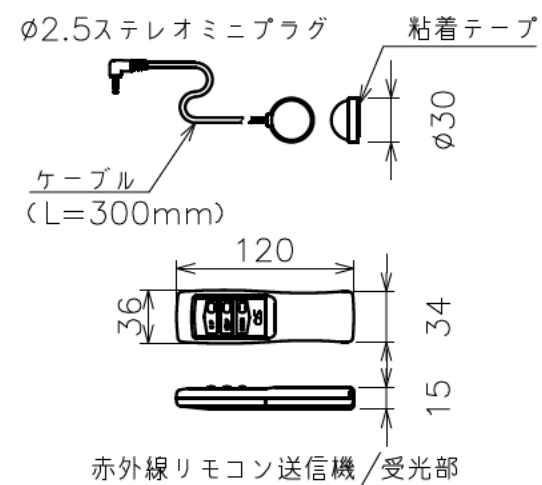

・外形寸法は、小数点以下を切上げております。

壁埋込スイッチ  
(モダンプレート：ミルクホワイト)

赤外線リモコン送信機/受光部  
インバーター照明下では受信感度が低くなり、到達距離が短くなる場合があります。

注 記

1. スイッチボックス、一次・二次電気配線  
配管工事、及び配線材料は別途となります。

定格電圧	AC100V 50/60Hz
最大消費電力	86W
最大消費電流	0.9A
待機電力	0.4W
昇降速度	78/93(mm/sec)

スクリーン生地	ホワイト(WG103) 防災品
スクリーンケース	シンメトリーケース 日塗工C65-80A相当オフホワイト色
質 量	10.5kg
付 属 品	十字穴付きトラスタッピンねじ(4×30) × 4 六角レンチ × 1 赤外線リモコン送信機/受光部 × 1 壁埋込スイッチ × 1 段付スペーサー × 4
適用アルミボックス	AL-260X
適用アルミボックス内寸法	L2600×H150×D150
取付最小ボックス内寸法	L2430×H150×D150