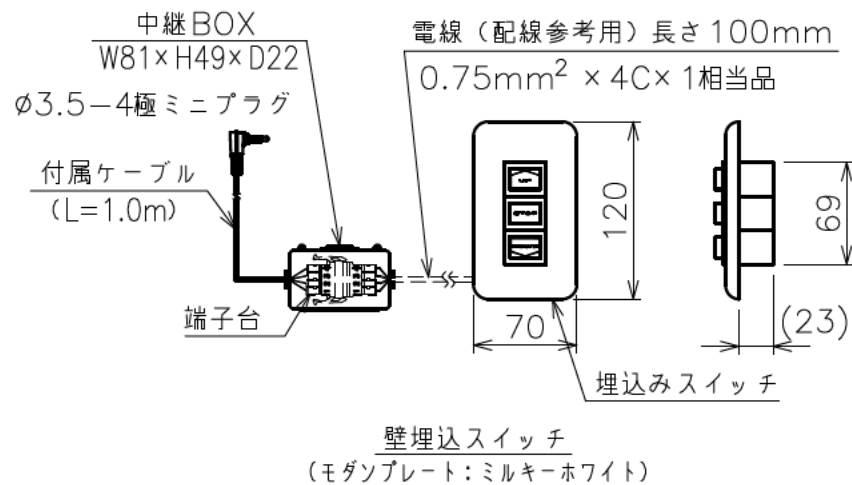

・外形寸法は、小数点以下を切上げております。

壁埋込スイッチ  
(モダンプレート：ミルクホワイト)

赤外線リモコン送信機/受光部  
インバーター照明下では受信感度が低くなり、到達距離が短くなる場合があります。

注 記

1. スイッチボックス、一次・二次電気配線  
配管工事、及び配線材料は別途となります。

定格電圧	AC100V 50/60Hz
最大消費電力	86W
最大消費電流	0.9A
待機電力	0.4W
昇降速度	78/93(mm/sec)

スクリーン生地	ホワイト(WG103) 防災品
スクリーンケース	シンメトリーケース 日塗工C65-80A相当オフホワイト色
質 量	10.5kg
付 属 品	十字穴付きトラスタッピンねじ(4×30) × 4 六角レンチ × 1 赤外線リモコン送信機/受光部 × 1 壁埋込スイッチ × 1 段付スペーサー × 4
適用アルミボックス	AL-260X
適用アルミボックス内寸法	L2600×H150×D150
取付最小ボックス内寸法	L2430×H150×D150