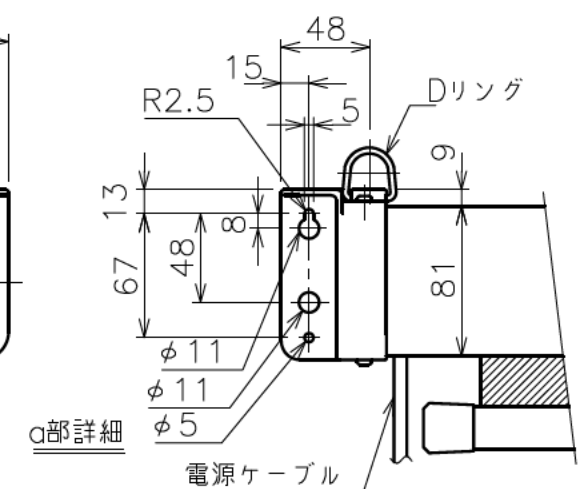

・外形寸法は、小数点以下を切上げております。

壁埋込スイッチ  
(モダンプレート：ミルクホワイト)

赤外線リモコン送信機/受光部  
インバーター照明下では受信感度が低くなり、到達距離が短くなる場合があります。

注 記

1. スイッチボックス、一次・二次電気配線  
配管工事、及び配線材料は別途となります。

定格電圧	AC100V 50/60Hz
最大消費電力	86W
最大消費電流	0.9A
待機電力	0.4W
昇降速度	78/93(mm/sec)

スクリーン生地	ホワイト(WG103) 防災品
スクリーンケース	シンメトリーケース 日塗工C65-80A相当オフホワイト色
質 量	10.5kg
付 属 品	十字穴付きトラスタッピンねじ(4×30) × 4 六角レンチ × 1 赤外線リモコン送信機/受光部 × 1 壁埋込スイッチ × 1 段付スペーサー × 4
適用アルミボックス	AL-260X
適用アルミボックス内寸法	L2600×H150×D150
取付最小ボックス内寸法	L2430×H150×D150