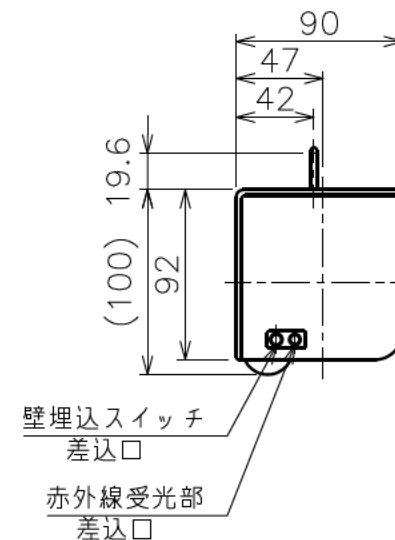

・外形寸法は、小数点以下を切上げております。

壁埋込スイッチ  
(モダンプレート：ミルクホワイト)

赤外線リモコン送信機/受光部  
インバーター照明下では受信感度が低くなり、到達距離が短くなる場合があります。

注 記

1. スイッチボックス、一次・二次電気配線  
配管工事、及び配線材料は別途となります。

定格電圧	AC100V 50/60Hz
最大消費電力	86W
最大消費電流	0.9A
待機電力	0.4W
昇降速度	78/93(mm/sec)

スクリーン生地	ホワイト(WG103) 防災品
スクリーンケース	シンメトリーケース 日塗工C65-80A相当オフホワイト色
質 量	10.5kg
付 属 品	十字穴付きトラスタッピンねじ(4×30) × 4 六角レンチ × 1 赤外線リモコン送信機/受光部 × 1 壁埋込スイッチ × 1 段付スペーサー × 4
適用アルミボックス	AL-260X
適用アルミボックス内寸法	L2600×H150×D150
取付最小ボックス内寸法	L2430×H150×D150