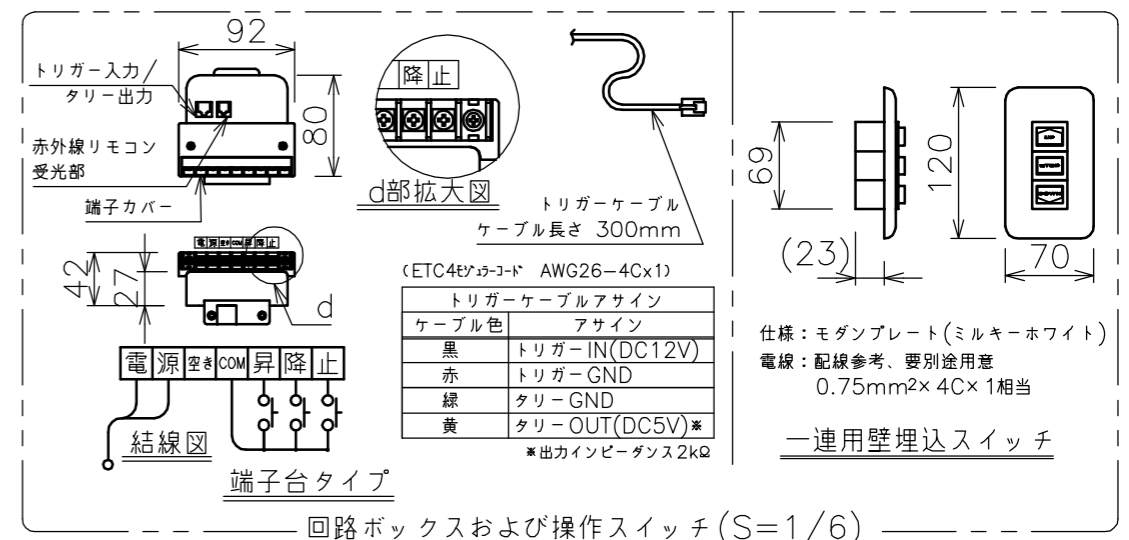

一連用壁埋込スイッチ
0.75mm²×4C×1相当

・外形寸法は、小数点以下を切上げております。

- 注記**
1. スイッチボックス、一次・二次電気配線、配管工事、及び配線材料は別途となります。
 2. イメージ内に継ぎ目が入ります。

モーター	ローラー内蔵型
モーター定格電圧	AC100V 50/60Hz
モーター定格電流	1.13A
モーター定格運転時間	4min
制御信号電圧	DC5V
昇降速度	50Hz: 67・60Hz: 80(mm/sec)

オプション	適用アルミボックス AL-440EX 適用ボックス内寸 L4250xH200xD200
スクリーン生地	ホワイト(WG103) 防災品
スクリーンケース	材質: アルミ 色: 白(日塗IN-93 7分つや)相当
フロントパネル	材質: アルミ 色: 白(日塗IN-93 7分つや)相当 脱着可能
リミット調整機構	一連用壁埋込スイッチによる調整
質量	40.1kg
アスペクト比	NTSCタイプ(4:3)
付属品	一連用壁埋込スイッチ
備考	RoHS対応品