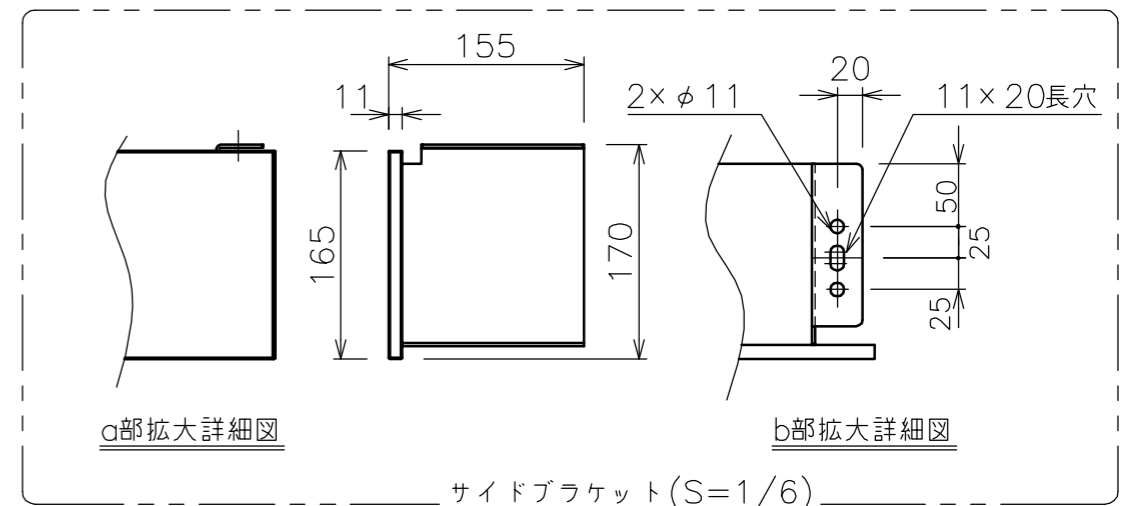

一連用壁埋込スイッチ
0.75mm²×4C×1相当

・外形寸法は、小数点以下を切上げております。

- 注記**
1. スイッチボックス、一次・二次電気配線、配管工事、及び配線材料は別途となります。
 2. イメージ内に継ぎ目が入ります。

モーター	ローラー内蔵型
モーター定格電圧	AC100V 50/60Hz
モーター定格電流	1.13A
モーター定格運転時間	4min
制御信号電圧	DC5V
昇降速度	50Hz: 67・60Hz: 80(mm/sec)

オプション	適用アルミボックス AL-440EX 適用ボックス内寸 L4250xH200xD200
スクリーン生地	ホワイト(WG103) 防災品
スクリーンケース	材質: アルミ 色: 白(日塗IN-93 7分つや)相当
フロントパネル	材質: アルミ 色: 白(日塗IN-93 7分つや)相当 脱着可能
リミット調整機構	一連用壁埋込スイッチによる調整
質量	40.1kg
アスペクト比	NTSCタイプ(4:3)
付属品	一連用壁埋込スイッチ
備考	RoHS対応品