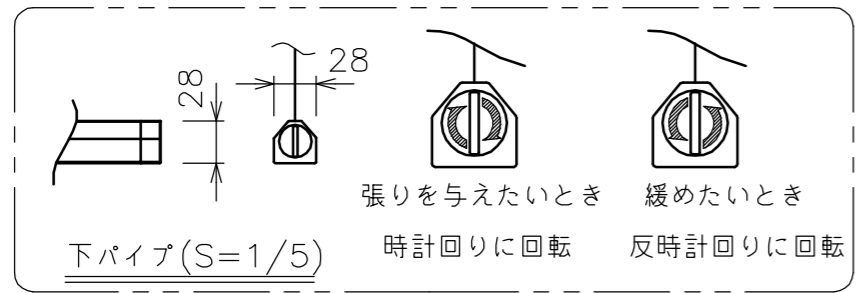

一連用壁埋込スイッチ
0.75mm²×4C×1相当

・外形寸法は、小数点以下を切上げております。

- 注記**
1. スイッチボックス、一次・二次電気配線、配管工事、及び配線材料は別途となります。
 2. イメージ内に継ぎ目が入ります。

モーター	ローラー内蔵型
モーター定格電圧	AC100V 50/60Hz
モーター定格電流	1.13A
モーター定格運転時間	4min
制御信号電圧	DC5V
昇降速度	50Hz: 67・60Hz: 80(mm/sec)

オプション	適用アルミボックス AL-440EX 適用ボックス内寸 L4250xH200xD200
スクリーン生地	ホワイト(WG103) 防災品
スクリーンケース	材質: アルミ 色: 白(日塗IN-93 7分つや)相当
フロントパネル	材質: アルミ 色: 白(日塗IN-93 7分つや)相当 脱着可能
リミット調整機構	一連用壁埋込スイッチによる調整
質量	40.1kg
アスペクト比	NTSCタイプ(4:3)
付属品	一連用壁埋込スイッチ
備考	RoHS対応品