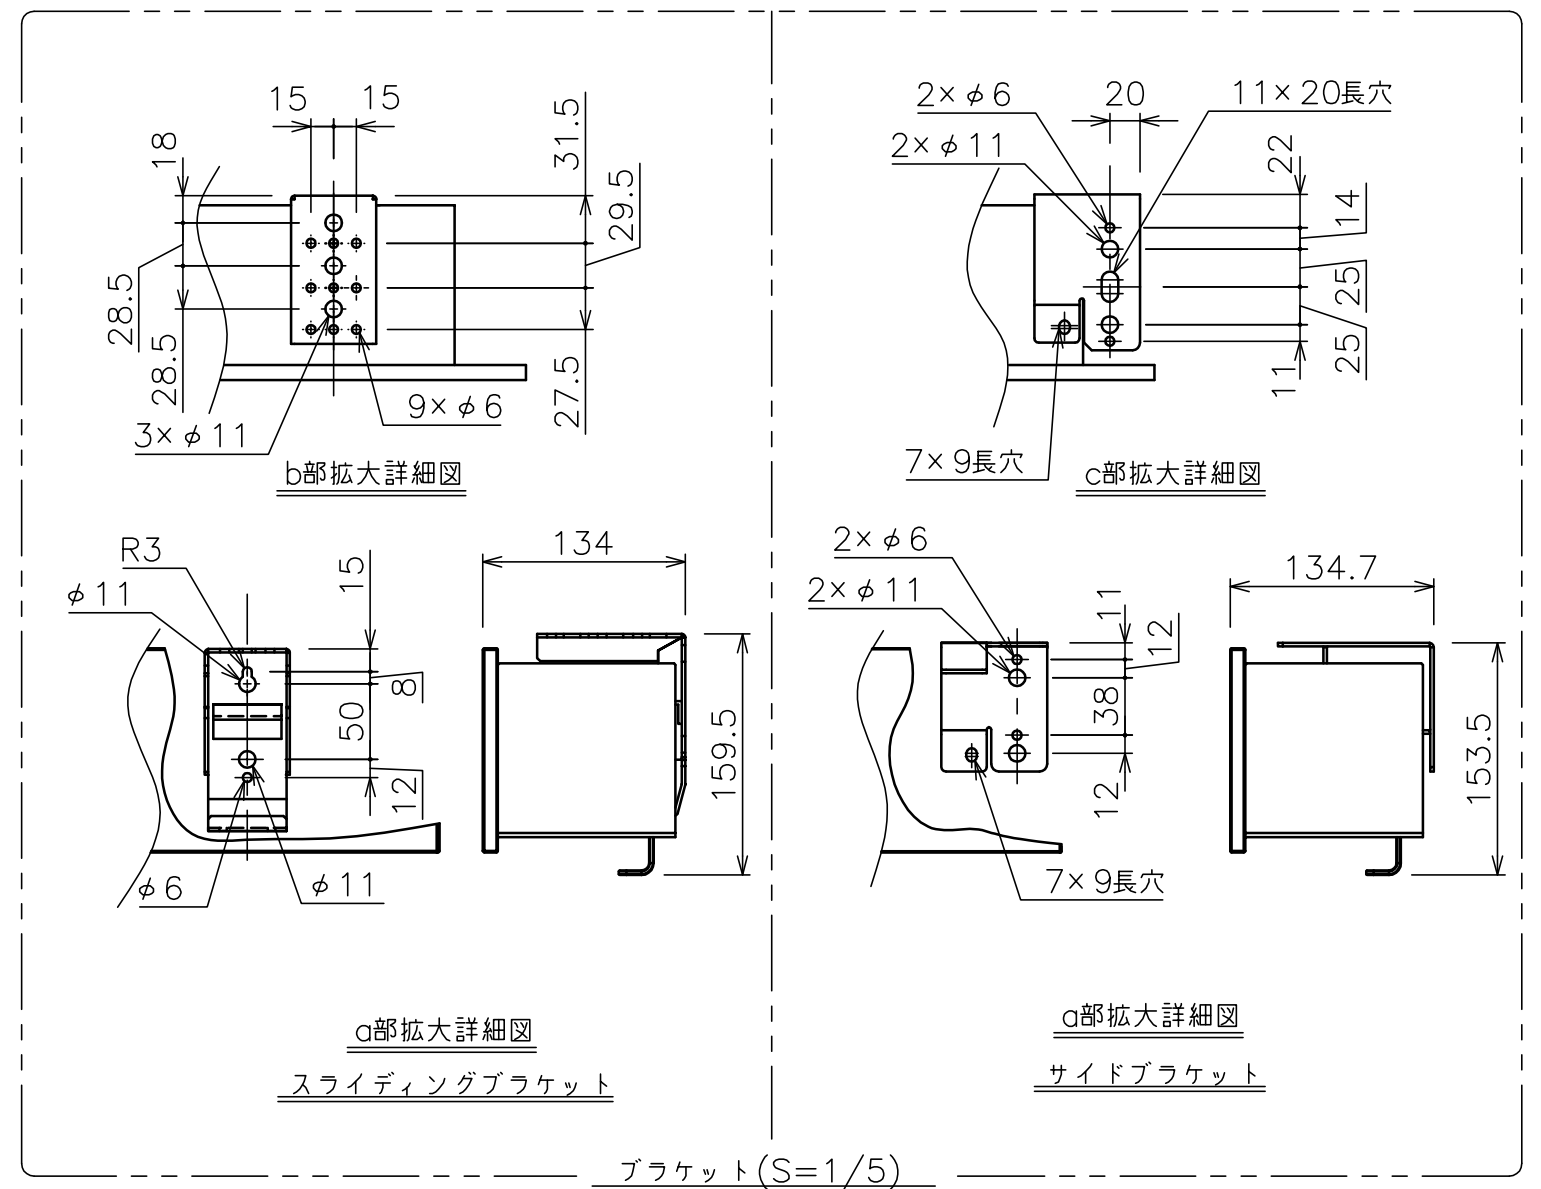

**注 記**

1. \*寸法はサイドブラケットの場合の寸法となります。
2. 外形寸法は、小数点以下を切上げております。

ブラケット(S=1/5)

スクリーン生地	ピュアマット (WF203)
スクリーンケース	シンメトリーケース
フロントパネル	色：黒(日塗工N-10 5分つや)相当 白(日塗工N-93 7分つや)相当 脱着可能
機 構	テンションアジャスト ロータリーダンパー、ボールストップ
質 量	23.7kg
付 属 品	アルミフック棒 ×1 スライディングブラケット ×2 サイドブラケット ×1 set 十字穴付きトラスタッピンねじ(4×40) ×6 十字穴付きトラスタッピンねじ(4×12) ×4
備 考	RoHS対応品