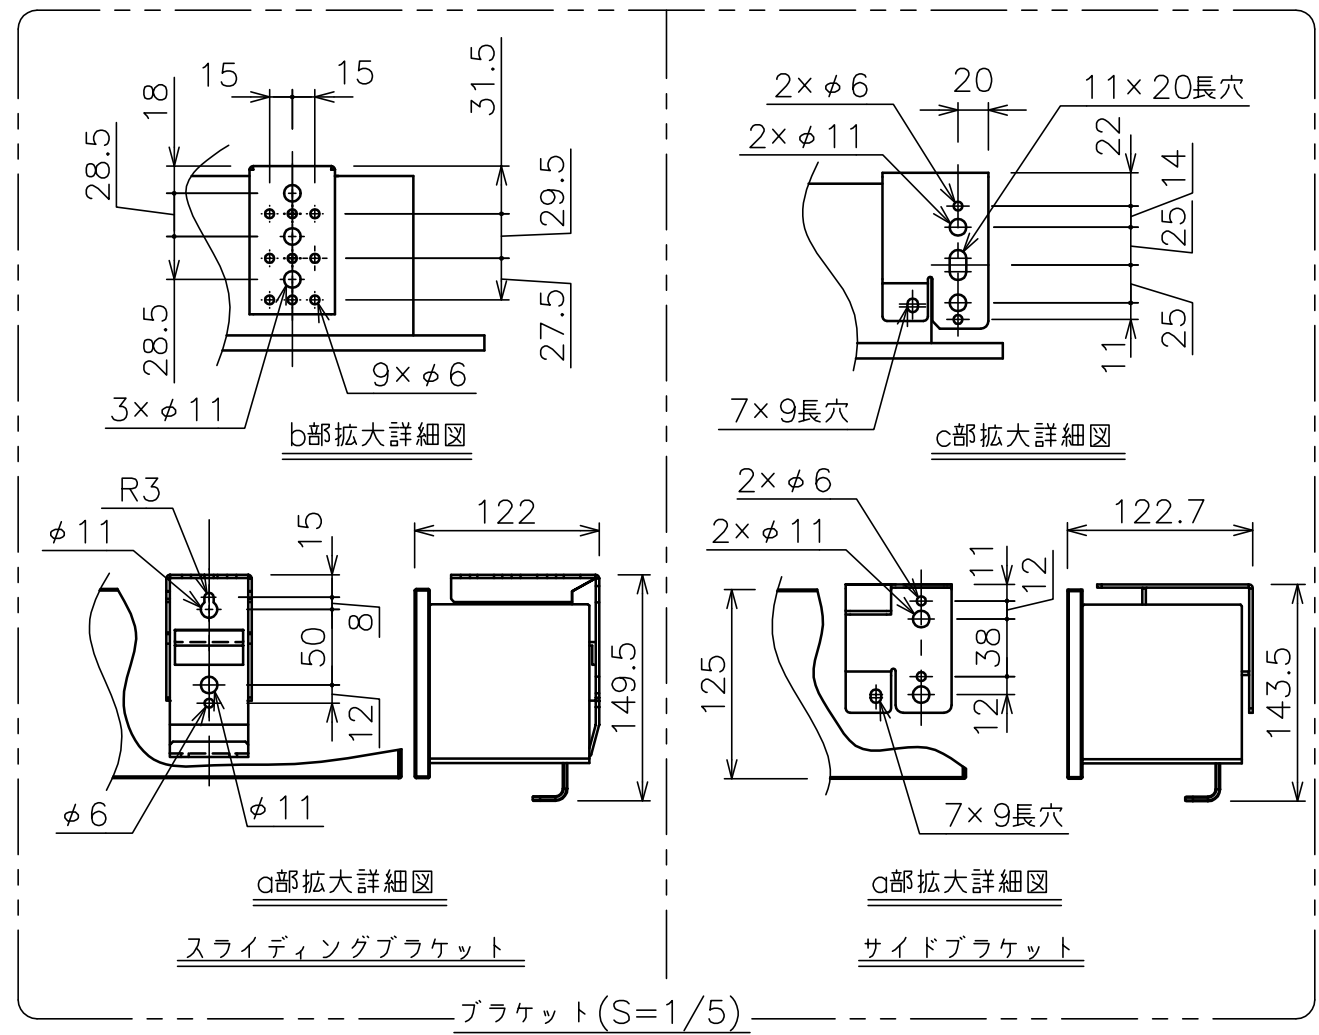

注記

- ※寸法はサイドブラケットの場合の寸法となります。
- 外形寸法は、小数点以下を切上げております。

スクリーン生地	ピュアマット (WF203)
スクリーンケース	シンメトリーケース
フロントパネル	色：黒(日塗工N-10 5分つや)相当 白(日塗工N-93 7分つや)相当 脱着可能
機 構	テンションアジャスト ロータリーダンパー、ボールストップ
質 量	14.9kg
付 属 品	アルミフック棒 ×1 スライディングブラケット ×2 サイドブラケット ×1 set 十字穴付きトラスタッピンねじ(4×40) ×6 十字穴付きトラスタッピンねじ(4×12) ×4
備 考	RoHS対応品