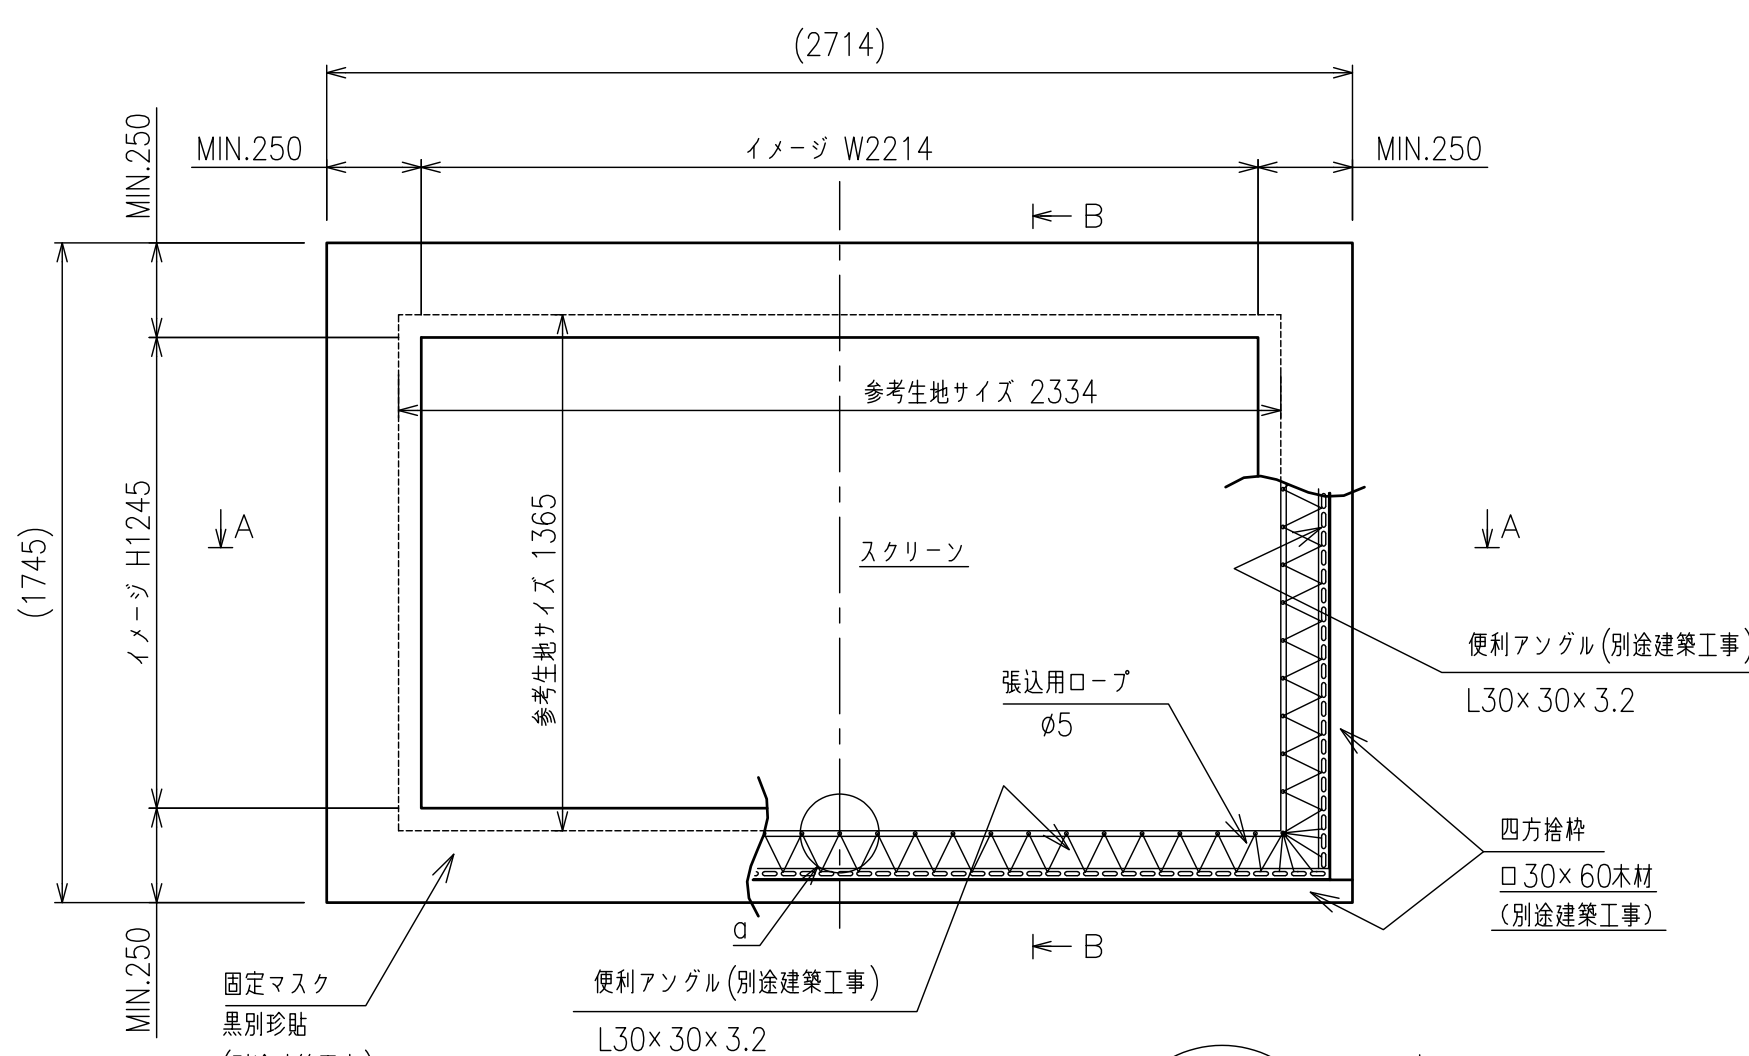

矢視 A - A

矢視 B - B

| | |
|---------|------------------|
| スクリーン生地 | ホワイト (WG107) 防災品 |
| 付属品 | S管、ロープ |