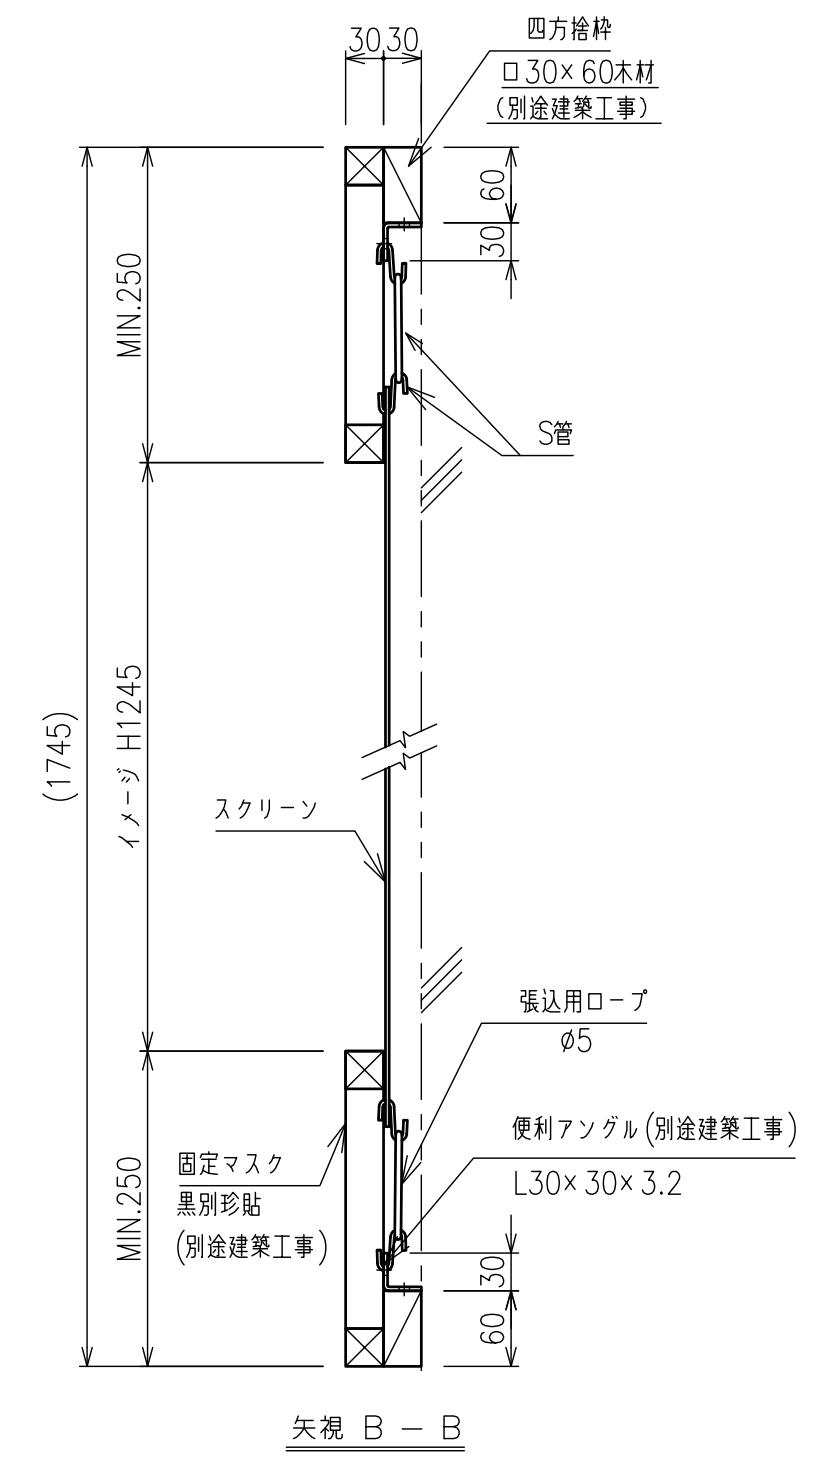

矢視 A - A

矢視 B - B

| | |
|---------|------------------|
| スクリーン生地 | ホワイト (WG107) 防災品 |
| 付属品 | S管、ロープ |