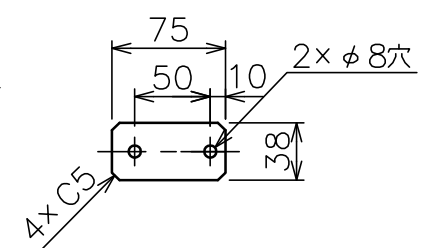

スクリーン取付金具詳細 (s=1/5)

B部 詳細
取付FB t4.5

C部 詳細
取付FB t4.5

スクリーン生地	ピュアマット(WF302) サウンドスクリーン(WS103) 防炎品
スクリーン枠材質	アルミ
表面仕上げ	フロッキー加工(黒)
質量	19.5kg
備考	RoHS対応品