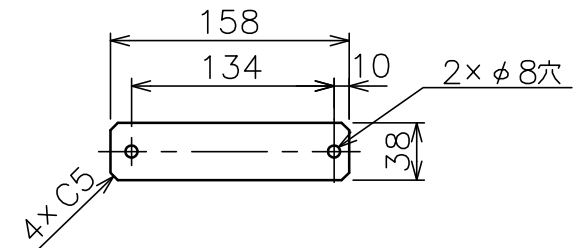

スクリーン取付金具詳細 (s=1/5)

B部 詳細
取付FB t4.5

C部 詳細
取付FB t4.5

スクリーン生地	ピュアマット(WF302) サウンドスクリーン(WS103) 防炎品
スクリーン枠材質	アルミ
表面仕上げ	フロッキー加工(黒)
質量	19.5kg
備考	RoHS対応品