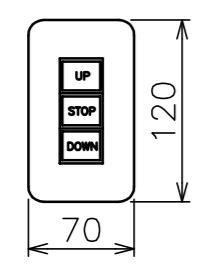

矢視 A - A

矢視 B - B

電源線 AC100V WF1.6 - 2Cx1 相当  
 操作線 VCTF 0.75 - 4Cx1 相当  
 開閉スイッチ

1連用埋込型スイッチ  
 (モダンプレート: ミルキーホワイト)

配線図

注記

1. 本製品はイメージ内に継目が入ります。
2. \*印寸法は、ボックス(別途)参考寸法です。  
 (ボックスには、約φ30の入線孔が必要です。)
3. スイッチボックス、一次・二次電気配線配管工事、  
 及び配線材料は別途となります。

定格電圧	AC100V 50/60Hz
最大消費電力	35W
最大消費電流	0.3A
待機電力	1.3W
昇降速度	45/60(mm/sec)

スクリーン生地	ホワイト (ESeco) 防災品
質量	17.2kg
備考	RoHS対応品

オプション	AL-294EX(内寸: L2940×H200×D200) FS-5 赤外線リモコン
-------	-----------------------------------------------