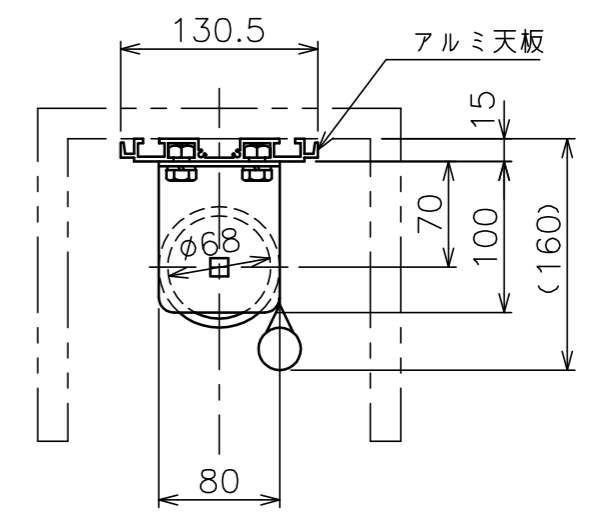

矢視 A - A

矢視 B - B

電源線 AC100V WF1.6 - 2Cx1 相当  
 操作線 VCTF 0.75 - 4Cx1 相当  
 開閉スイッチ

1連用埋込型スイッチ  
 (モダンプレート: ミルキーホワイト)

配線図

注記

1. 本製品はイメージ内に継目が入ります。
2. \*印寸法は、ボックス(別途)参考寸法です。  
 (ボックスには、約φ30の入線孔が必要です。)
3. スイッチボックス、一次・二次電気配線配管工事、  
 及び配線材料は別途となります。

定格電圧	AC100V 50/60Hz
最大消費電力	35W
最大消費電流	0.3A
待機電力	1.3W
昇降速度	45/60(mm/sec)

スクリーン生地	ホワイト (ESeco) 防災品
質量	17.2kg
備考	RoHS対応品

オプション	AL-294EX(内寸: L2940×H200×D200) FS-5 赤外線リモコン
-------	-----------------------------------------------