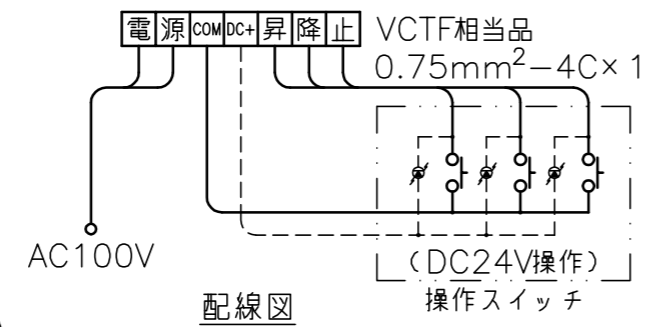

矢視 A - A

矢視 B - B

電源線 AC100V WF1.6 - 2Cx1 相当  
 操作線 VCTF 0.75 - 4Cx1 相当  
 開閉スイッチ

1連用埋込型スイッチ  
 (モダンプレート: ミルキーホワイト)

配線図

注記

1. 本製品はイメージ内に継目が入ります。
2. \*印寸法は、ボックス(別途)参考寸法です。  
 (ボックスには、約φ30の入線孔が必要です。)
3. スイッチボックス、一次・二次電気配線配管工事、  
 及び配線材料は別途となります。

定格電圧	AC100V 50/60Hz
最大消費電力	35W
最大消費電流	0.3A
待機電力	1.3W
昇降速度	45/60(mm/sec)

スクリーン生地	ホワイト (ESeco) 防災品
質量	17.2kg
備考	RoHS対応品

オプション	AL-294EX(内寸: L2940×H200×D200) FS-5 赤外線リモコン
-------	-----------------------------------------------