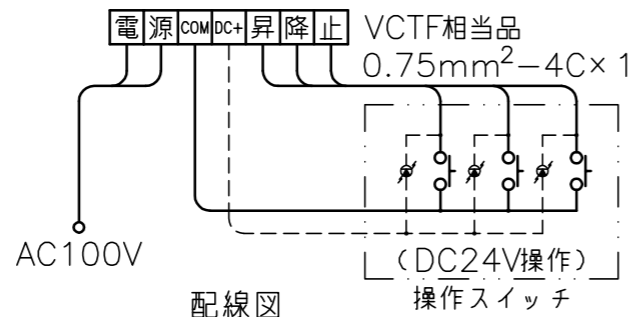

電源線 AC100V VF1.6 - 2C×1 相当
 操作線 VCTF 0.75-4C×1 相当
 壁スイッチ

矢視 A - A

矢視 B - B

1連用埋込型スイッチ
 (モダンプレート: ミルキーホワイト)

配線図

定格電圧	AC100V 50/60Hz
最大消費電力	35W
最大消費電流	0.3A
待機電力	1.3W
昇降速度	45/60(mm/sec)

注 記

- * 印寸法は、ボックス (別途) 参考寸法です。
 (ボックスには、約φ30の入線孔が必要です。)
- スイッチボックス、一次・二次電気配線配管工事、
 及び配線材料は別途となります。

スクリーン生地	ホワイト (ESeco) 防災品
質 量	19.1kg
備 考	RoHS対応品 VOC対策品

オプション	FS-5 赤外線リモコン 適用アルミボックス AL-336EX 内寸L3360×h200×d200
-------	---

エコマーク認定 (第09105005号)