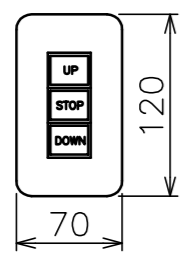

電源線 AC100V VF1.6 - 2C×1 相当
 操作線 VCTF 0.75-4C×1 相当
 壁スイッチ

矢視 A - A

矢視 B - B

1連用埋込型スイッチ
 (モダンプレート: ミルキーホワイト)

配線図

定格電圧	AC100V 50/60Hz
最大消費電力	35W
最大消費電流	0.3A
待機電力	1.3W
昇降速度	45/60(mm/sec)

注 記

- * 印寸法は、ボックス (別途) 参考寸法です。
 (ボックスには、約φ30の入線孔が必要です。)
- スイッチボックス、一次・二次電気配線配管工事、
 及び配線材料は別途となります。

スクリーン生地	ホワイト (ESeco) 防災品
質 量	19.1kg
備 考	RoHS対応品 VOC対策品

オプション	FS-5 赤外線リモコン 適用アルミボックス AL-336EX 内寸L3360×h200×d200
-------	---

エコマーク認定 (第09105005号)