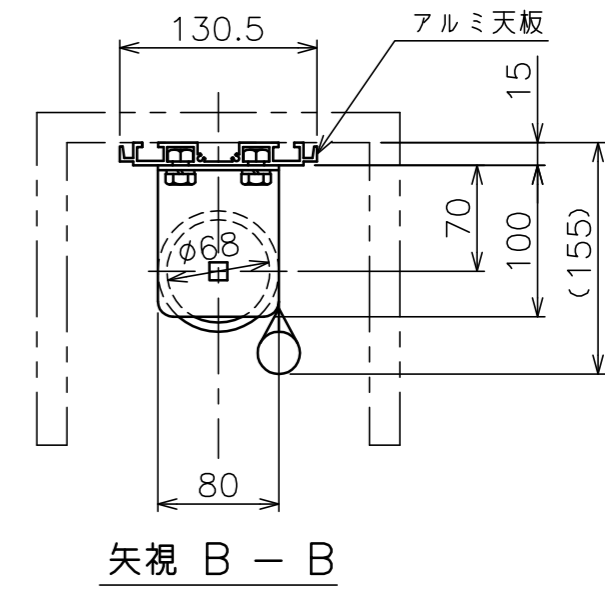

電源線 AC100V VF1.6 - 2C×1 相当
 操作線 VCTF 0.75-4C×1 相当
 壁スイッチ

矢視 A - A

矢視 B - B

1連用埋込型スイッチ
 (モダンプレート: ミルキーホワイト)

配線図

定格電圧	AC100V 50/60Hz
最大消費電力	35W
最大消費電流	0.3A
待機電力	1.3W
昇降速度	45/60(mm/sec)

注 記

- * 印寸法は、ボックス (別途) 参考寸法です。
 (ボックスには、約φ30の入線孔が必要です。)
- スイッチボックス、一次・二次電気配線配管工事、
 及び配線材料は別途となります。

スクリーン生地	ホワイト (ESeco) 防災品
質 量	19.1kg
備 考	RoHS対応品 VOC対策品

オプション	FS-5 赤外線リモコン 適用アルミボックス AL-336EX 内寸L3360×h200×d200
-------	---

エコマーク認定 (第09105005号)