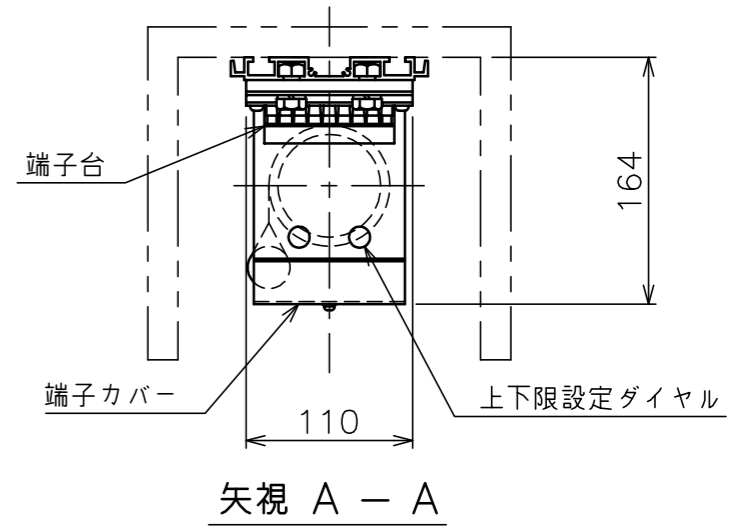

電源線 AC100V VF1.6 - 2C×1 相当
 操作線 VCTF 0.75-4C×1 相当
 壁スイッチ

矢視 A - A

矢視 B - B

1連用埋込型スイッチ
 (モダンプレート: ミルキーホワイト)

配線図

定格電圧	AC100V 50/60Hz
最大消費電力	35W
最大消費電流	0.3A
待機電力	1.3W
昇降速度	45/60(mm/sec)

注 記

- * 印寸法は、ボックス (別途) 参考寸法です。
 (ボックスには、約φ30の入線孔が必要です。)
- スイッチボックス、一次・二次電気配線配管工事、
 及び配線材料は別途となります。

スクリーン生地	ホワイト (ESeco) 防災品
質 量	19.1kg
備 考	RoHS対応品 VOC対策品

オプション	FS-5 赤外線リモコン 適用アルミボックス AL-336EX 内寸L3360×h200×d200
-------	---

エコマーク認定 (第09105005号)