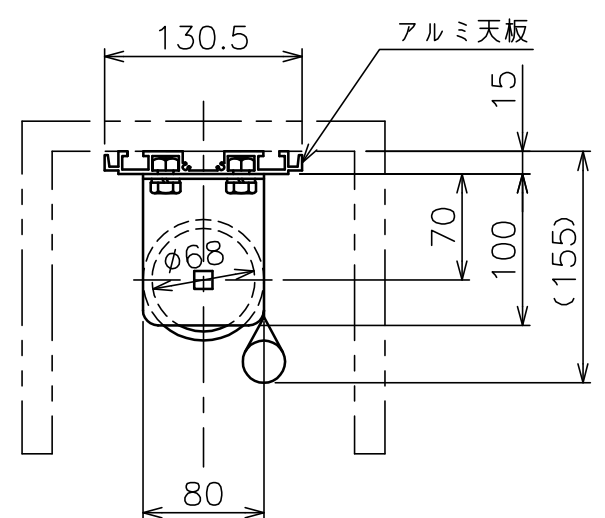

矢視 A - A

矢視 B - B

電源線 AC100V WF1.6 - 2C×1 相当  
 操作線 VCTF 0.75-4C×1 相当  
 壁スイッチ

1連用埋込型スイッチ  
 (モダンプレート: ミルキーホワイト)

定格電圧	AC100V 50/60Hz
最大消費電力	35W
最大消費電流	0.3A
待機電力	1.3W
昇降速度	45/60(mm/sec)

注 記

- \* 印寸法は、ボックス (別途) 参考寸法です。  
 (ボックスには、約φ30の入線孔が必要です。)
- スイッチボックス、一次・二次電気配線配管工事、  
 及び配線材料は別途となります。

スクリーン生地	ホワイト (ESeco) 防炎品
質 量	16.0kg
備 考	RoHS対応品 VOC対策品

オプション	AL-274EX(内寸: L2740×H200×D200) FS-5 赤外線リモコン
-------	---

エコマーク認定 (第09105005号)