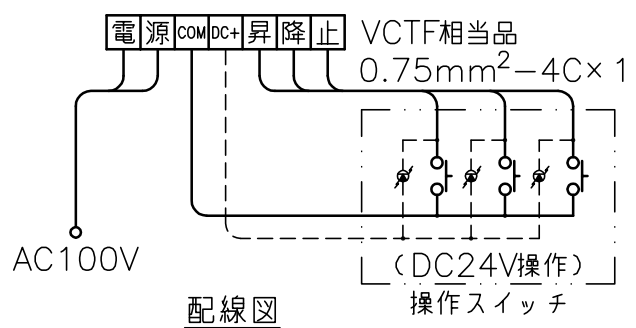

矢視 A - A

矢視 B - B

電源線 AC100V WF1.6 - 2C×1 相当  
 操作線 VCTF 0.75-4C×1 相当  
 壁スイッチ

1連用埋込型スイッチ  
 (モダンプレート: ミルキーホワイト)

定格電圧	AC100V 50/60Hz
最大消費電力	35W
最大消費電流	0.3A
待機電力	1.3W
昇降速度	45/60(mm/sec)

注 記

- \* 印寸法は、ボックス (別途) 参考寸法です。  
 (ボックスには、約φ30の入線孔が必要です。)
- スイッチボックス、一次・二次電気配線配管工事、  
 及び配線材料は別途となります。

スクリーン生地	ホワイト (ESeco) 防炎品
質 量	16.0kg
備 考	RoHS対応品 VOC対策品

オプション	AL-274EX(内寸: L2740×H200×D200) FS-5 赤外線リモコン
-------	---

エコマーク認定 (第09105005号)