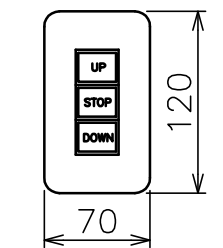

矢視 A - A

矢視 B - B

電源線 AC100V WF1.6 - 2C×1 相当  
 操作線 VCTF 0.75-4C×1 相当  
 壁スイッチ

1連用埋込型スイッチ  
 (モダンプレート: ミルキーホワイト)

定格電圧	AC100V 50/60Hz
最大消費電力	35W
最大消費電流	0.3A
待機電力	1.3W
昇降速度	45/60(mm/sec)

注 記

- \* 印寸法は、ボックス (別途) 参考寸法です。  
 (ボックスには、約φ30の入線孔が必要です。)
- スイッチボックス、一次・二次電気配線配管工事、  
 及び配線材料は別途となります。

スクリーン生地	ホワイト (ESeco) 防炎品
質 量	16.0kg
備 考	RoHS対応品 VOC対策品

オプション	AL-274EX(内寸: L2740×H200×D200) FS-5 赤外線リモコン
-------	---

エコマーク認定 (第09105005号)