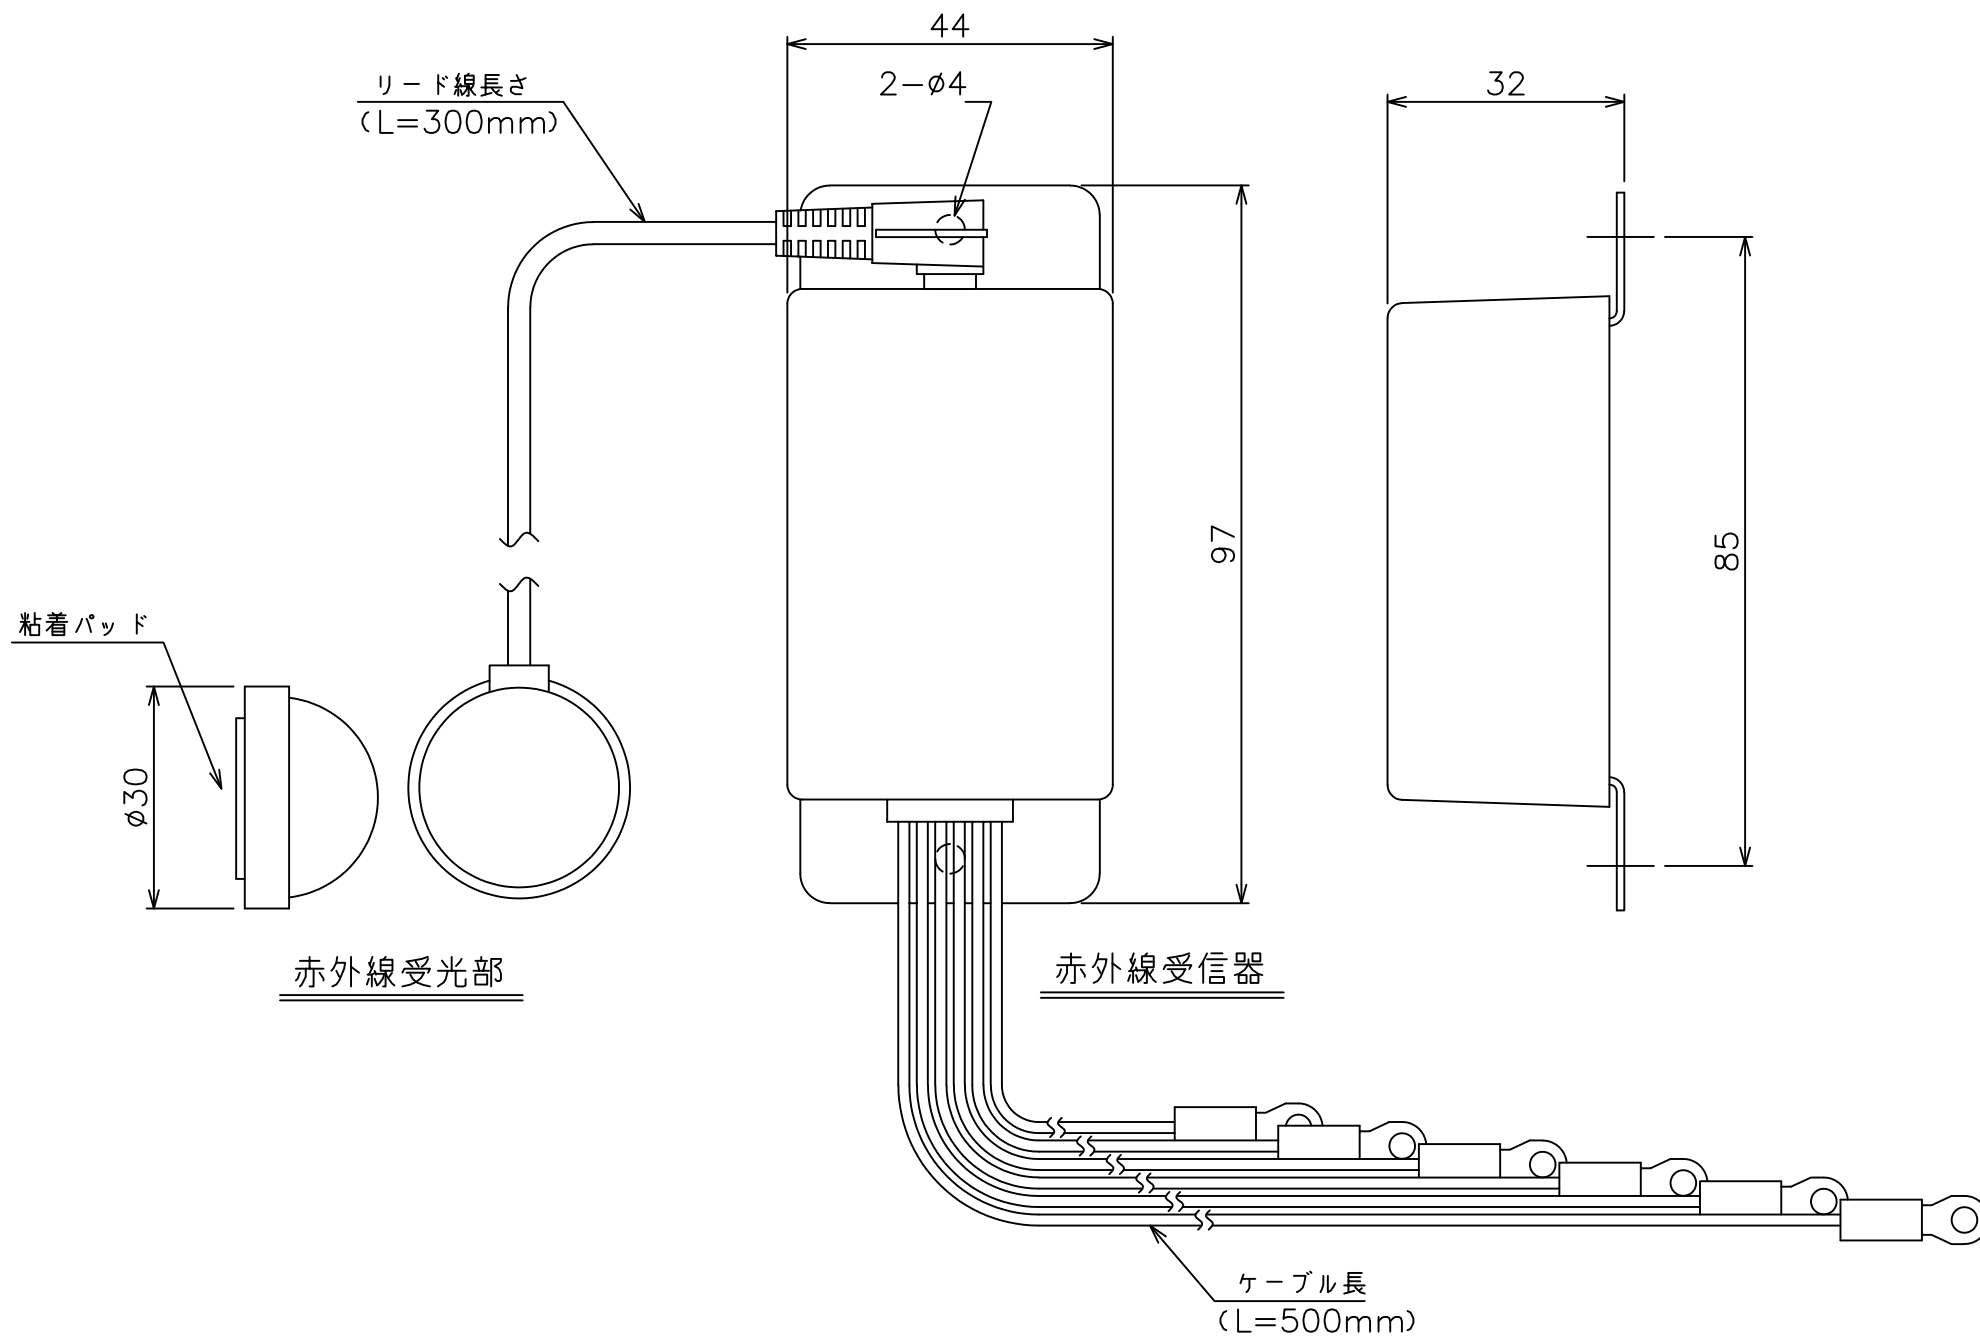

リモコン送信機

赤外線受光部

赤外線受信器

ケーブル長
(L=500mm)

ケーブル色	種類
黒	0V
茶	COM
赤	昇
緑	止
白	降
黄	+24V

質 量	0.25kg
適 用 機 種	24V制御スクリーン(型式記号V)、ET
備 考	一連用壁埋込スイッチ(FS-4)との併用も可能