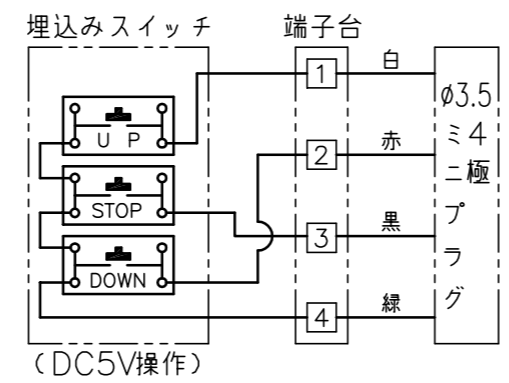

”a”部詳細

赤外線リモコン

赤外線受光部

インバーター照明下では受信感度が低くなり、到達距離が短くなる場合があります。

注記

1. 本製品はイメージ内に継目が入ります。
2. スイッチボックス、一次・二次電気配線配管工事、及び配線材料は別途となります。

定格電圧	AC100V 50/60Hz
最大消費電力	105W
最大消費電流	1.05A
待機電力	0.6W
昇降速度(mm/sec)	100(50Hz)/120(60Hz)

スクリーン生地	ビーズ (BS101) 防災品
スクリーンケース	シンメトリーケース 日塗IC25-80B相当オフホワイト色
質量	16.1kg
備考	RoHS対応品

壁埋込スイッチ
(モダンプレート：ミルクホワイト)

配線図