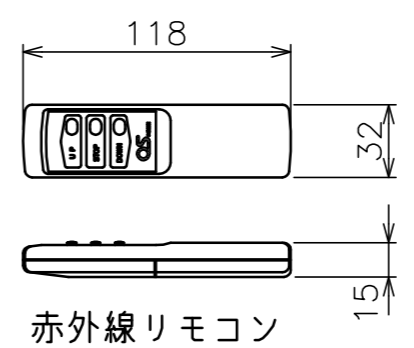

”a”部詳細

赤外線リモコン

赤外線受光部

インバーター照明下では受信感度が低くなり、到達距離が短くなる場合があります。

注記

1. 本製品はイメージ内に継目が入ります。
2. スイッチボックス、一次・二次電気配線配管工事、及び配線材料は別途となります。

定格電圧	AC100V 50/60Hz
最大消費電力	105W
最大消費電流	1.05A
待機電力	0.6W
昇降速度(mm/sec)	100(50Hz)/120(60Hz)

スクリーン生地	ビーズ (BS101) 防災品
スクリーンケース	シンメトリーケース 日塗IC25-80B相当オフホワイト色
質量	16.1kg
備考	RoHS対応品

壁埋込スイッチ
(モダンプレート：ミルクホワイト)

配線図