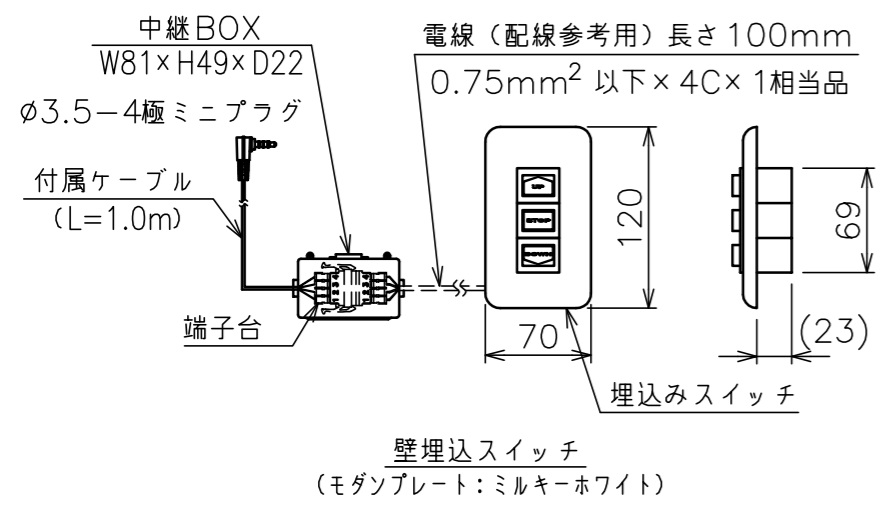

”a”部詳細

赤外線リモコン

赤外線受光部

インバーター照明下では受信感度が低くなり、到達距離が短くなる場合があります。

注記

1. 本製品はイメージ内に継目が入ります。
2. スイッチボックス、一次・二次電気配線配管工事、及び配線材料は別途となります。

定格電圧	AC100V 50/60Hz
最大消費電力	105W
最大消費電流	1.05A
待機電力	0.6W
昇降速度(mm/sec)	100(50Hz)/120(60Hz)

スクリーン生地	ビーズ (BS101) 防災品
スクリーンケース	シンメトリーケース 日塗IC25-80B相当オフホワイト色
質量	16.1kg
備考	RoHS対応品

壁埋込スイッチ
(モダンプレート：ミルクホワイト)

配線図