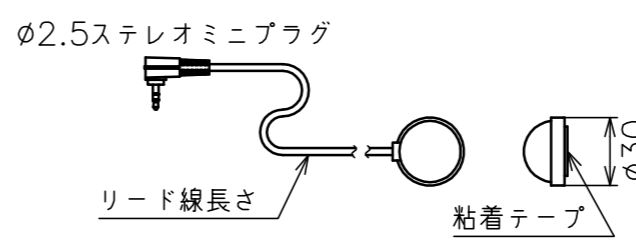

”a”部詳細

赤外線リモコン

赤外線受光部

インバーター照明下では受信感度が低くなり、到達距離が短くなる場合があります。

注記

1. 本製品はイメージ内に継目が入ります。
2. スイッチボックス、一次・二次電気配線配管工事、及び配線材料は別途となります。

定格電圧	AC100V 50/60Hz
最大消費電力	105W
最大消費電流	1.05A
待機電力	0.6W
昇降速度(mm/sec)	100(50Hz)/120(60Hz)

スクリーン生地	ビーズ (BS101) 防災品
スクリーンケース	シンメトリーケース 日塗IC25-80B相当オフホワイト色
質量	16.1kg
備考	RoHS対応品

壁埋込スイッチ
(モダンプレート：ミルクホワイト)

配線図