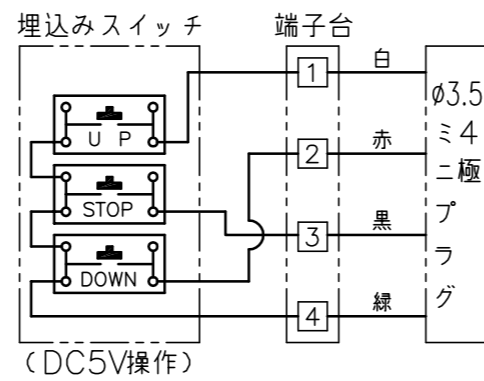

”a”部詳細

壁埋込スイッチ
(モダンプレート：ミルクホワイト)

配線図

赤外線リモコン

φ2.5ステレオミニプラグ

赤外線受光部

インバータ照明下では受信感度が低くなり、到達距離が短くなる場合があります。

注 記

1. スイッチボックス、一次・二次電気配線
配管工事、及び配線材料は別途となります。

定格電圧	AC100V 50/60Hz
最大消費電力	105W
最大消費電流	1.05A
待機電力	0.6W
昇降速度(mm/sec)	100(50Hz)/120(60Hz)

スクリーン生地	ピュアマット (WF201)
	ホワイト (WG103) 防炎品
	ウルトラビーズプレミアムグレー (BU202) 防炎品
スクリーンケース	シンメトリーケース
	日塗IC25-80B相当オフホワイト色
質 量	16.2kg
備 考	RoHS対応品