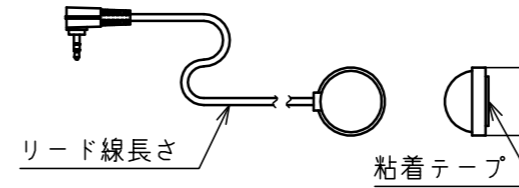

”a”部詳細

壁埋込スイッチ
(モダンプレート：ミルクホワイト)

配線図

赤外線リモコン

φ2.5ステレオミニプラグ

赤外線受光部

インバータ照明下では受信感度が低くなり、到達距離が短くなる場合があります。

注 記