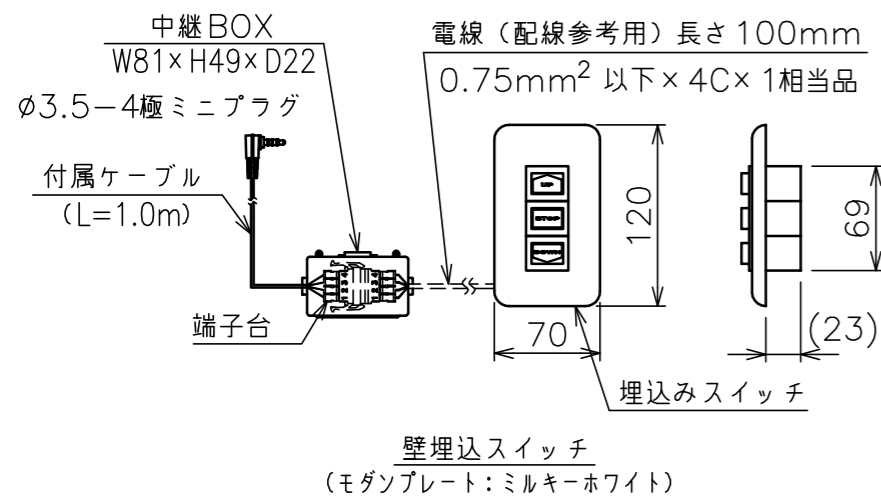

”a”部詳細

壁埋込スイッチ
(モダンプレート：ミルクホワイト)

配線図

赤外線リモコン

φ2.5ステレオミニプラグ

赤外線受光部

インバータ照明下では受信感度が低くなり、到達距離が短くなる場合があります。

注 記

1. スイッチボックス、一次・二次電気配線
配管工事、及び配線材料は別途となります。

定格電圧	AC100V 50/60Hz
最大消費電力	105W
最大消費電流	1.05A
待機電力	0.6W
昇降速度(mm/sec)	100(50Hz)/120(60Hz)

スクリーン生地	ピュアマット (WF201)
	ホワイト (WG103) 防炎品
	ウルトラビーズプレミアムグレー (BU202) 防炎品
スクリーンケース	シンメトリーケース
	日塗IC25-80B相当オフホワイト色
質 量	16.2kg
備 考	RoHS対応品