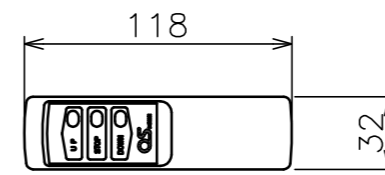

”a”部詳細

壁埋込スイッチ
(モダンプレート：ミルクホワイト)

配線図

赤外線リモコン

φ2.5ステレオミニプラグ

赤外線受光部

インバータ照明下では受信感度が低くなり、到達距離が短くなる場合があります。

注 記

1. スイッチボックス、一次・二次電気配線
配管工事、及び配線材料は別途となります。

定格電圧	AC100V 50/60Hz
最大消費電力	105W
最大消費電流	1.05A
待機電力	0.6W
昇降速度(mm/sec)	100(50Hz)/120(60Hz)

スクリーン生地	ピュアマット (WF201)
	ホワイト (WG103) 防炎品
	ウルトラビーズプレミアムグレー (BU202) 防炎品
スクリーンケース	シンメトリーケース
	日塗IC25-80B相当オフホワイト色
質 量	16.2kg
備 考	RoHS対応品