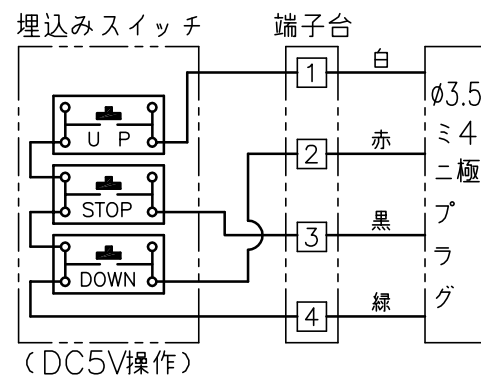

”a”部詳細

壁埋込スイッチ
(モダンプレート：ミルクホワイト)

配線図

赤外線リモコン

赤外線受光部

インバーター照明下では受信感度が低くなり、到達距離が短くなる場合があります。

注記

- スイッチボックス、一次・二次電気配線配管工事、及び配線材料は別途となります。

定格電圧	AC100V 50/60Hz
最大消費電力	105W
最大消費電流	1.05A
待機電力	0.6W
昇降速度 (mm/sec)	100(50Hz)/120(60Hz)

スクリーン生地	ホワイト (WG103) 防炎品
	ウルトラビーズプレミアムグレー (BU202) 防炎品
スクリーンケース	シンメトリーケース
	日塗IC25-80B相当オフホワイト色
質量	14.5kg
備考	RoHS対応品