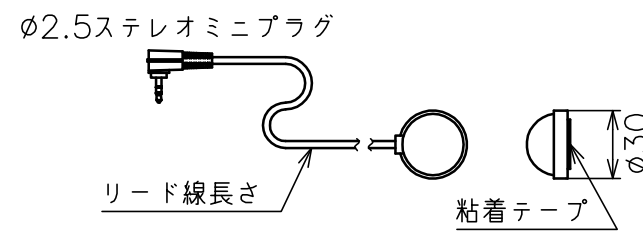

”a”部詳細

壁埋込スイッチ
(モダンプレート：ミルクホワイト)

配線図

赤外線リモコン

赤外線受光部

インバーター照明下では受信感度が低くなり、到達距離が短くなる場合があります。

注記

- スイッチボックス、一次・二次電気配線配管工事、及び配線材料は別途となります。

定格電圧	AC100V 50/60Hz
最大消費電力	105W
最大消費電流	1.05A
待機電力	0.6W
昇降速度 (mm/sec)	100(50Hz)/120(60Hz)

スクリーン生地	ホワイト (WG103) 防炎品
	ウルトラビーズプレミアムグレー (BU202) 防炎品
スクリーンケース	シンメトリーケース
	日塗IC25-80B相当オフホワイト色
質量	14.5kg
備考	RoHS対応品