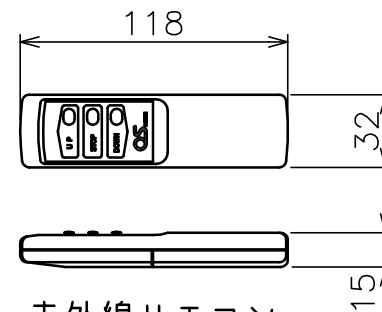

”a”部詳細

壁埋込スイッチ
(モダンプレート：ミルクホワイト)

配線図

赤外線リモコン

赤外線受光部

インバーター照明下では受信感度が低くなり、到達距離が短くなる場合があります。

注記

- スイッチボックス、一次・二次電気配線配管工事、及び配線材料は別途となります。

定格電圧	AC100V 50/60Hz
最大消費電力	105W
最大消費電流	1.05A
待機電力	0.6W
昇降速度 (mm/sec)	100(50Hz)/120(60Hz)

スクリーン生地	ホワイト (WG103) 防炎品
	ウルトラビーズプレミアムグレー (BU202) 防炎品
スクリーンケース	シンメトリーケース
	日塗IC25-80B相当オフホワイト色
質量	14.5kg
備考	RoHS対応品