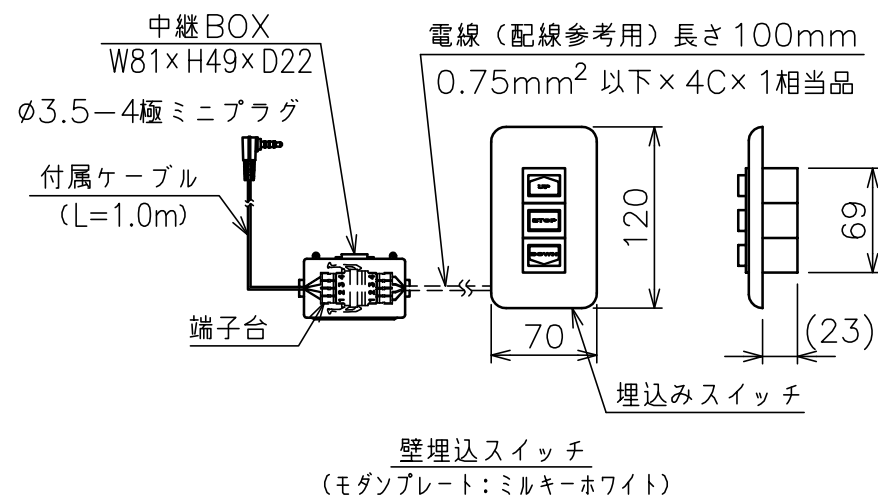

”a”部詳細

壁埋込スイッチ
(モダンプレート：ミルクホワイト)

配線図

赤外線リモコン

赤外線受光部

インバーター照明下では受信感度が低くなり、到達距離が短くなる場合があります。

注記

- スイッチボックス、一次・二次電気配線配管工事、及び配線材料は別途となります。

定格電圧	AC100V 50/60Hz
最大消費電力	105W
最大消費電流	1.05A
待機電力	0.6W
昇降速度 (mm/sec)	100(50Hz)/120(60Hz)

スクリーン生地	ホワイト (WG103) 防炎品
	ウルトラビーズプレミアムグレー (BU202) 防炎品
スクリーンケース	シンメトリーケース
	日塗IC25-80B相当オフホワイト色
質量	14.5kg
備考	RoHS対応品