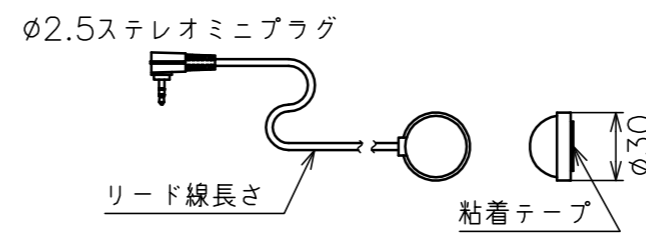

”a”部詳細

赤外線リモコン

赤外線受光部

インバーター照明下では受信感度が低くなり、到達距離が短くなる場合があります。

定格電圧	AC100V 50/60Hz
最大消費電力	85W
最大消費電流	0.8A
待機電力	0.6W
昇降速度	78/94(mm/sec)

スクリーン生地	ビーズ (BS101) 防炎品
スクリーンケース	シンメトリーケース 日塗IC25-80B相当オフホワイト色
質量	8.4kg
適用ボックス内寸法	L2010×h150×d150
備考	RoHS対応品