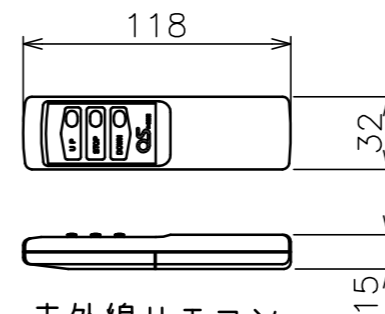

”a”部詳細

赤外線リモコン

赤外線受光部

インバーター照明下では受信感度が低くなり、到達距離が短くなる場合があります。

定格電圧	AC100V 50/60Hz
最大消費電力	85W
最大消費電流	0.8A
待機電力	0.6W
昇降速度	78/94(mm/sec)

スクリーン生地	ビーズ (BS101) 防炎品
スクリーンケース	シンメトリーケース 日塗IC25-80B相当オフホワイト色
質量	8.4kg
適用ボックス内寸法	L2010×h150×d150
備考	RoHS対応品