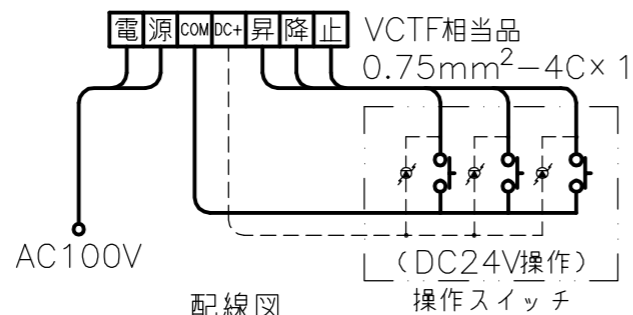

矢視 A - A

矢視 B - B

1連用埋込型スイッチ
(モダンプレート: ミルキーホワイト)

定格電圧	AC100V 50/60Hz
最大消費電力	35W
最大消費電流	0.3A
消費電力	1.3W
昇降速度	45/60(mm/sec)

注 記

1. スイッチボックス、一次・二次電気配線配管工事、及び配線材料は別途となります。

スクリーン生地	ホワイト (WG107) 防災品
	ビーズ (BS101) 防災品
質 量	28.0kg
アルミボックス	AL-234EX
	A6063S-T5
	日塗IE27-90B相当シルキーホワイト色
オプション	FS-5 赤外線リモコン
備 考	RoHS対応品