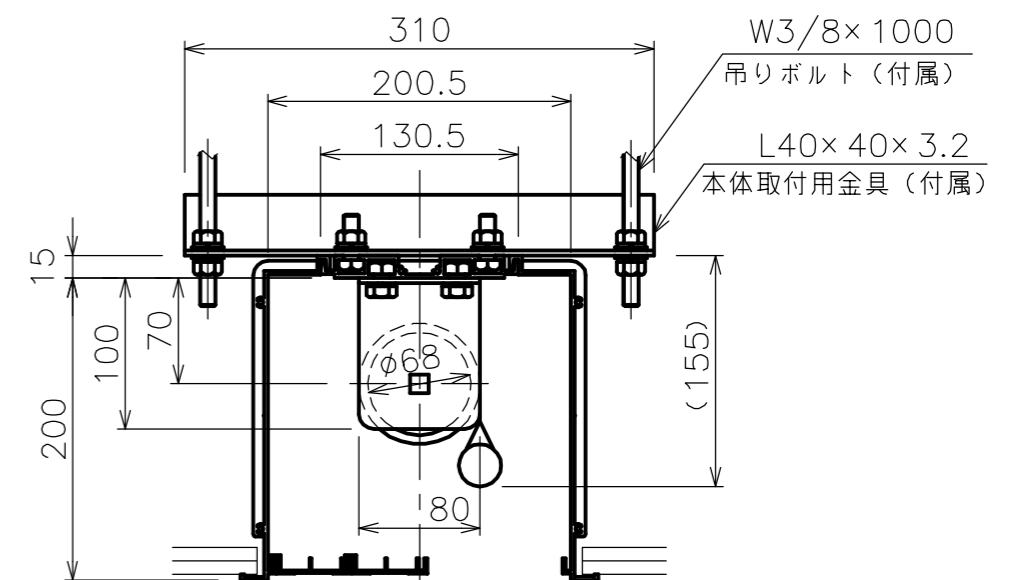

矢視 A - A

矢視 B - B

1連用埋込型スイッチ
(モダンプレート: ミルキーホワイト)

定格電圧	AC100V 50/60Hz
最大消費電力	35W
最大消費電流	0.3A
消費電力	1.3W
昇降速度	45/60(mm/sec)

注 記

1. スイッチボックス、一次・二次電気配線配管工事、及び配線材料は別途となります。

スクリーン生地	ホワイト (WG107) 防災品
	ビーズ (BS101) 防災品
質 量	28.0kg
アルミボックス	AL-234EX
	A6063S-T5
	日塗IE27-90B相当シルキーホワイト色
オプション	FS-5 赤外線リモコン
備 考	RoHS対応品