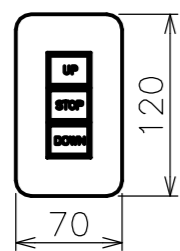

矢視 A - A

矢視 B - B

1連用埋込型スイッチ
(モダンプレート: ミルキーホワイト)

定格電圧	AC100V 50/60Hz
最大消費電力	35W
最大消費電流	0.3A
消費電力	1.3W
昇降速度	45/60(mm/sec)

注 記

1. スイッチボックス、一次・二次電気配線配管工事、及び配線材料は別途となります。

スクリーン生地	ホワイト (WG107) 防災品
	ビーズ (BS101) 防災品
質 量	28.0kg
アルミボックス	AL-234EX
	A6063S-T5
	日塗IE27-90B相当シルキーホワイト色
オプション	FS-5 赤外線リモコン
備 考	RoHS対応品