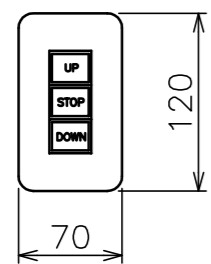

注記

1. スイッチボックス、一次・二次電気配線  
配管工事、及び配線材料は別途となります。

1連用埋込型スイッチ  
(モダンプレート：ミルキーホワイト)

定格電圧	AC100V 50/60Hz
最大消費電力	105W
最大消費電流	1.0A
待機電力	0.6W
昇降速度	106/128(mm/sec)

スクリーン生地	ホワイト (WG103・207) 防炎品
	ビーズ (BS101) 防炎品
	ウルトラビーズプレミアムグレー (BU202) 防炎品
	パール (PP201) 防炎品
スクリーンケース	日塗IC25-80B相当オフホワイト色
質量	18.0kg
適用ボックス内寸法	L2200×h200×d200
適用アルミボックス	AL-234EX
オプション	FS-5 赤外線リモコン
備考	RoHS対応品