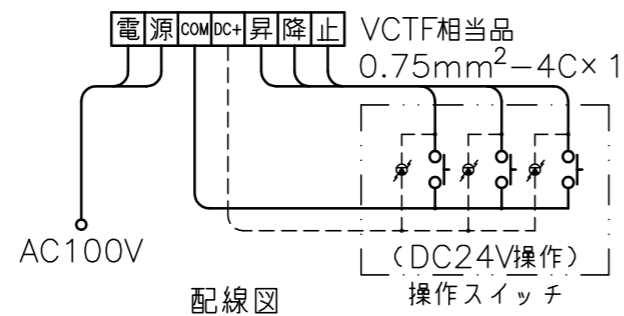

注記

1. スイッチボックス、一次・二次電気配線  
配管工事、及び配線材料は別途となります。

1連用埋込型スイッチ  
(モダンプレート：ミルキーホワイト)

定格電圧	AC100V 50/60Hz
最大消費電力	105W
最大消費電流	1.0A
待機電力	0.6W
昇降速度	106/128(mm/sec)

スクリーン生地	ホワイト (WG103・207) 防炎品
	ビーズ (BS101) 防炎品
	ウルトラビーズプレミアムグレー (BU202) 防炎品
	パール (PP201) 防炎品
スクリーンケース	日塗IC25-80B相当オフホワイト色
質量	18.0kg
適用ボックス内寸法	L2200×h200×d200
適用アルミボックス	AL-234EX
オプション	FS-5 赤外線リモコン
備考	RoHS対応品