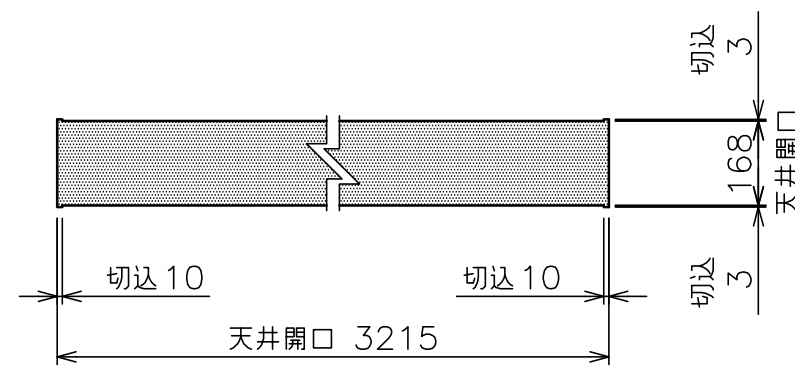

矢視 A - A

矢視 B

b部 M10ボルト挿入口拡大図

天井開口 KEYPLAN

質 量	22.5kg
アルミボックス	A6063SS-T5 日塗IE27-90B相当シルキーホワイト色
備 考	RoHS対応品