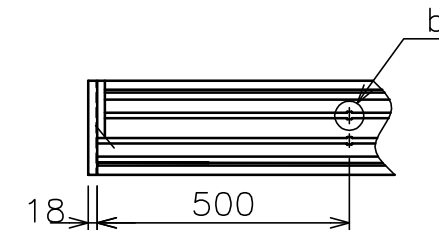

矢視 A - A

矢視 B

b部 M10ボルト挿入口拡大図

天井開口 KEYPLAN

質 量	22.5kg
アルミボックス	A6063SS-T5 日塗IE27-90B相当シルキーホワイト色
備 考	RoHS対応品