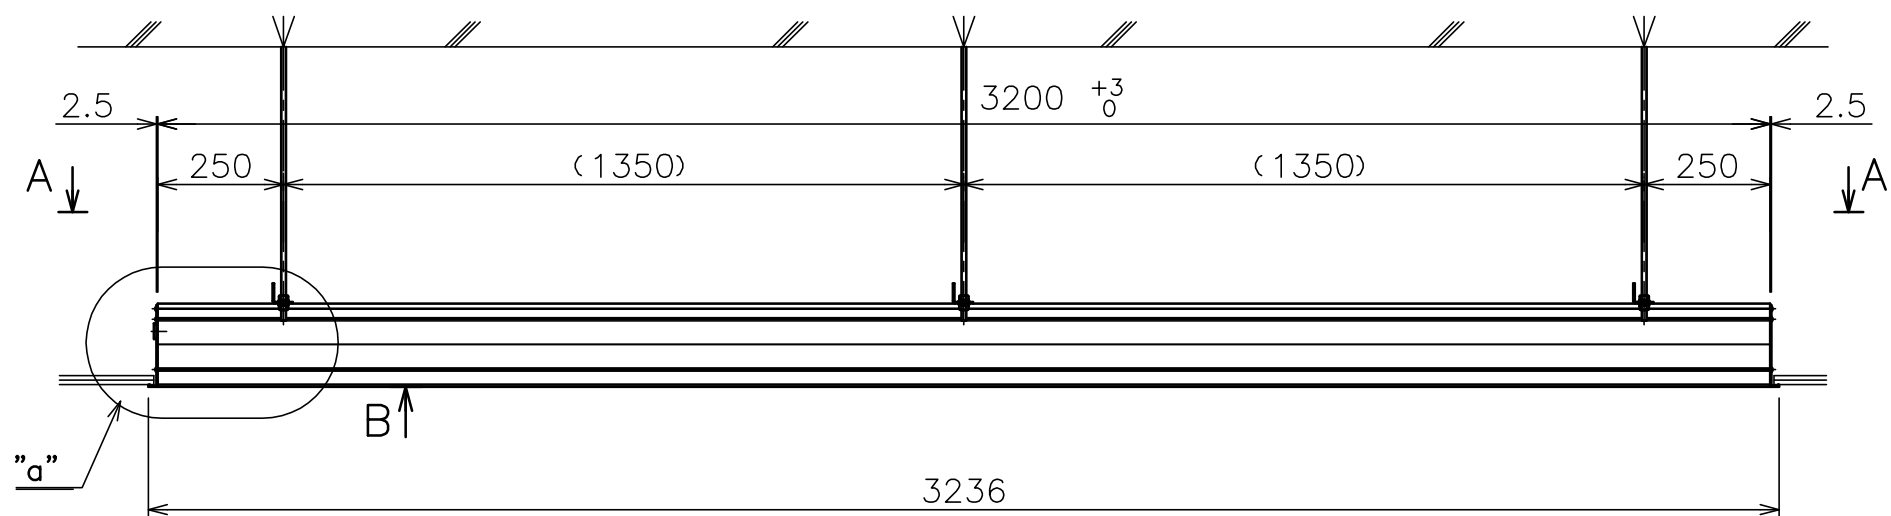

矢視 A - A

矢視 B

b部 M10ボルト挿入口拡大図

天井開口 KEYPLAN

質 量	22.5kg
アルミボックス	A6063SS-T5 日塗IE27-90B相当シルキーホワイト色
備 考	RoHS対応品