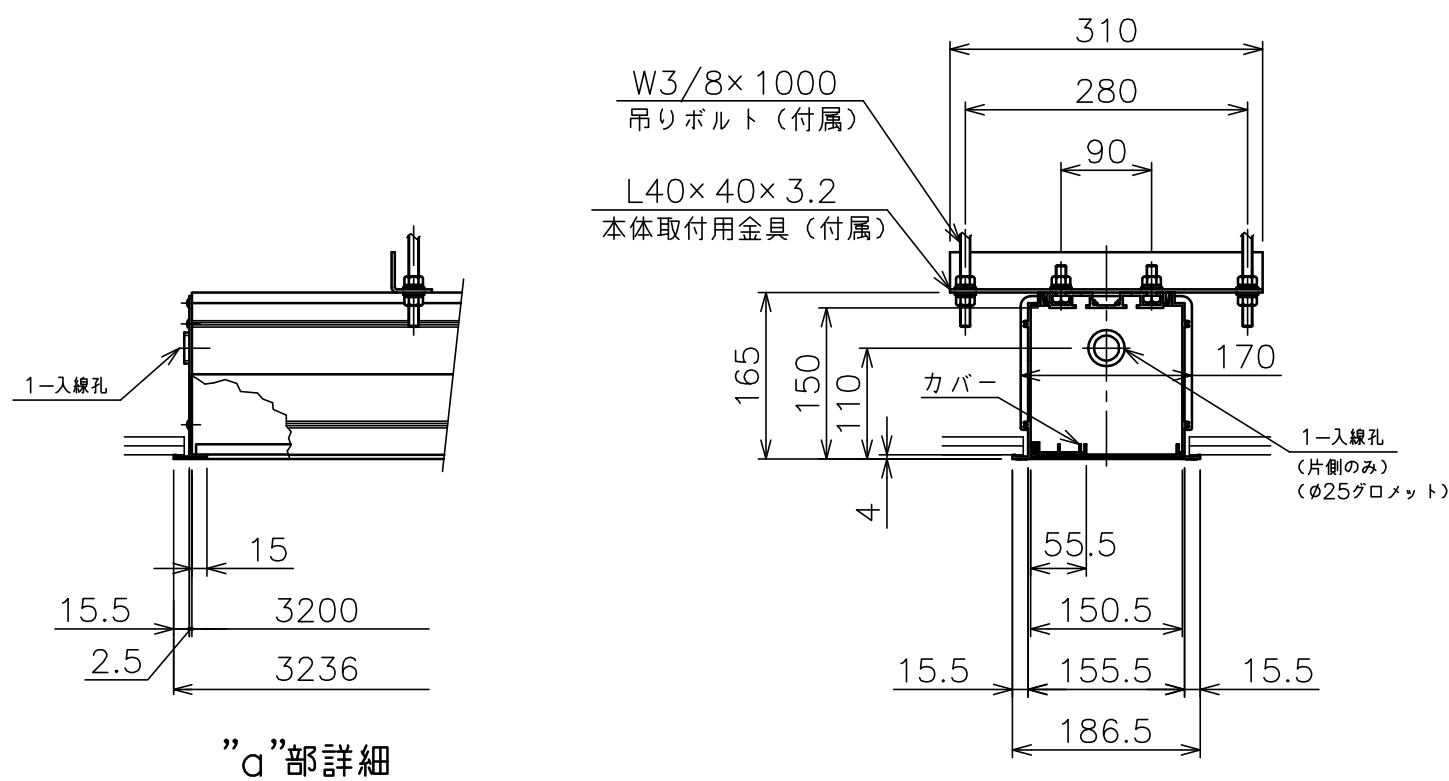

矢視 A - A

矢視 B

b部 M10ボルト挿入口拡大図

天井開口 KEYPLAN

質 量	22.5kg
アルミボックス	A6063SS-T5 日塗IE27-90B相当シルキーホワイト色
備 考	RoHS対応品