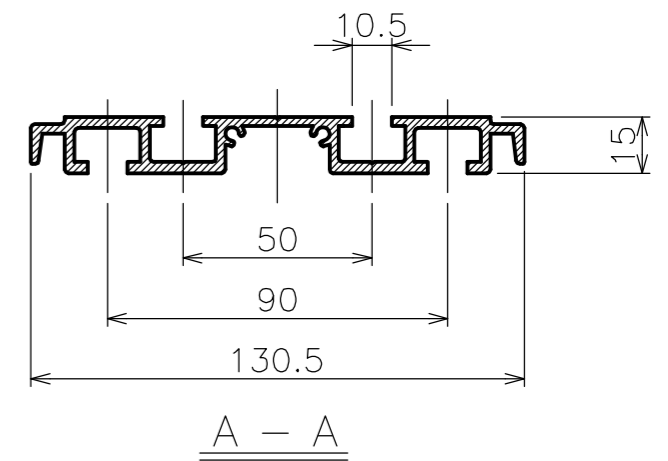

スクリーン取付金具

スクリーン取付金具  
(A-10P)

A - A

※スクリーン取付金具A-10Pが付属されています。

材 質	A6063SS-T5
塗 装 色	日塗IE27-90B相当シルキーホワイト色
質 量	6.0kg