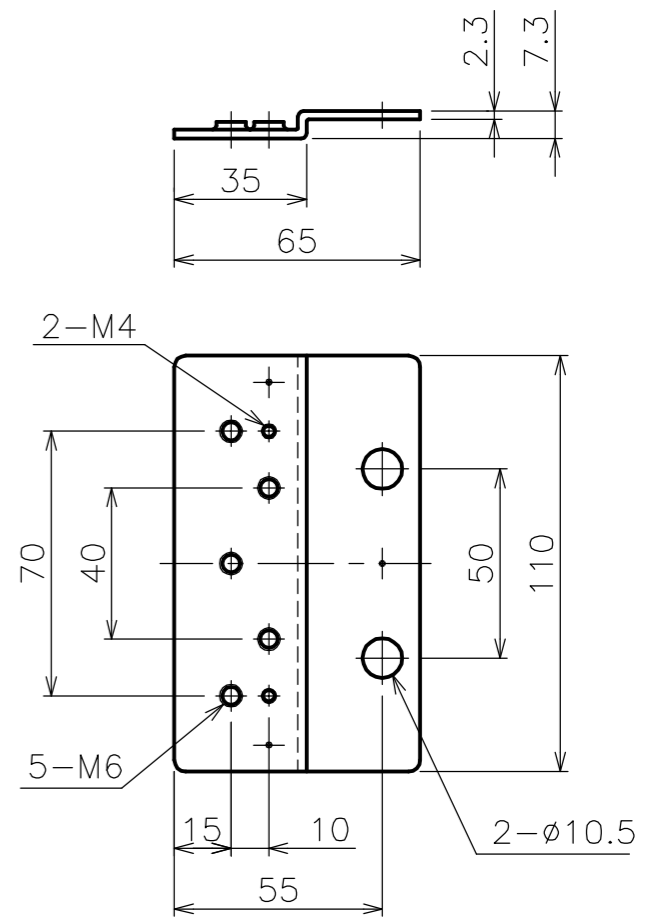

スクリーン取付金具

スクリーン取付金具  
(A-10P)

A - A

※スクリーン取付金具A-10Pが付属されています。

材 質	A6063SS-T5
塗 装 色	日塗IE27-90B相当シルキーホワイト色
質 量	6.0kg