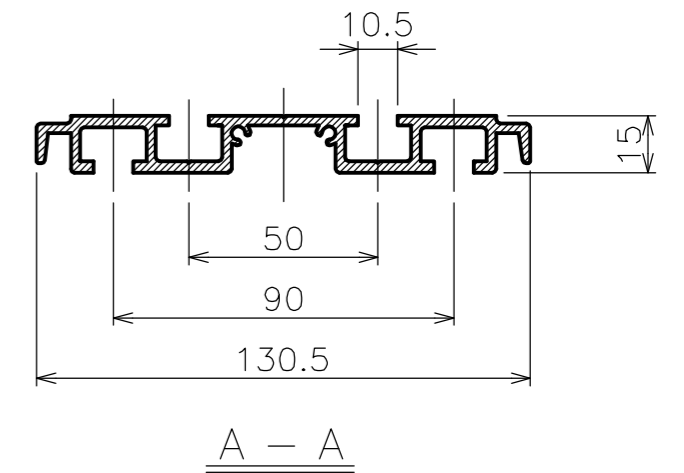

スクリーン取付金具

スクリーン取付金具
(A-10P)

A - A

※スクリーン取付金具A-10Pが付属されています。

材 質	A6063SS-T5
塗 装 色	日塗IE27-90B相当シルキーホワイト色
質 量	4.5kg