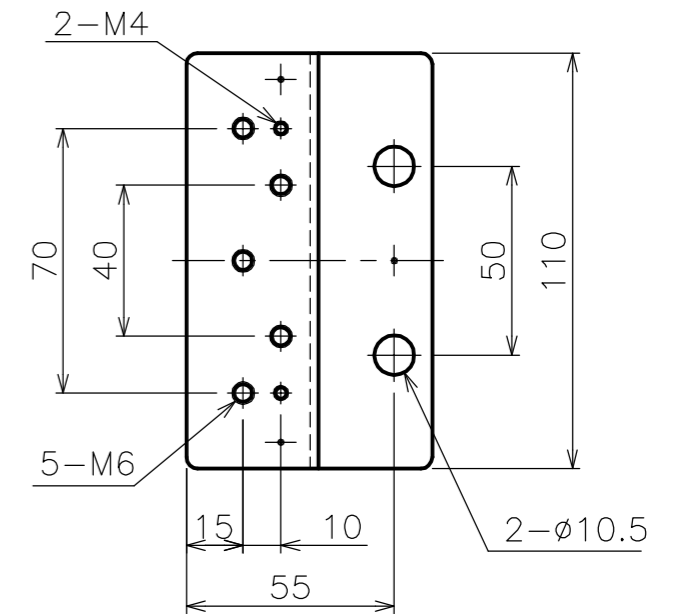

スクリーン取付金具

スクリーン取付金具
(A-10P)

A - A

※スクリーン取付金具A-10Pが付属されています。

材 質	A6063SS-T5
塗 装 色	日塗IE27-90B相当シルキーホワイト色
質 量	4.5kg