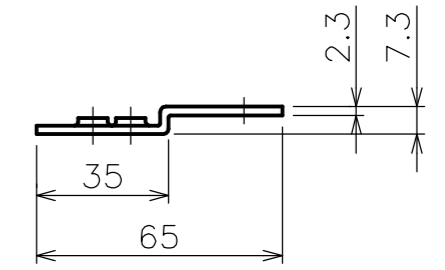

スクリーン取付金具

スクリーン取付金具
(A-10P)

A - A

※スクリーン取付金具A-10Pが付属されています。

材 質	A6063SS-T5
塗 装 色	日塗IE27-90B相当シルキーホワイト色
質 量	4.5kg