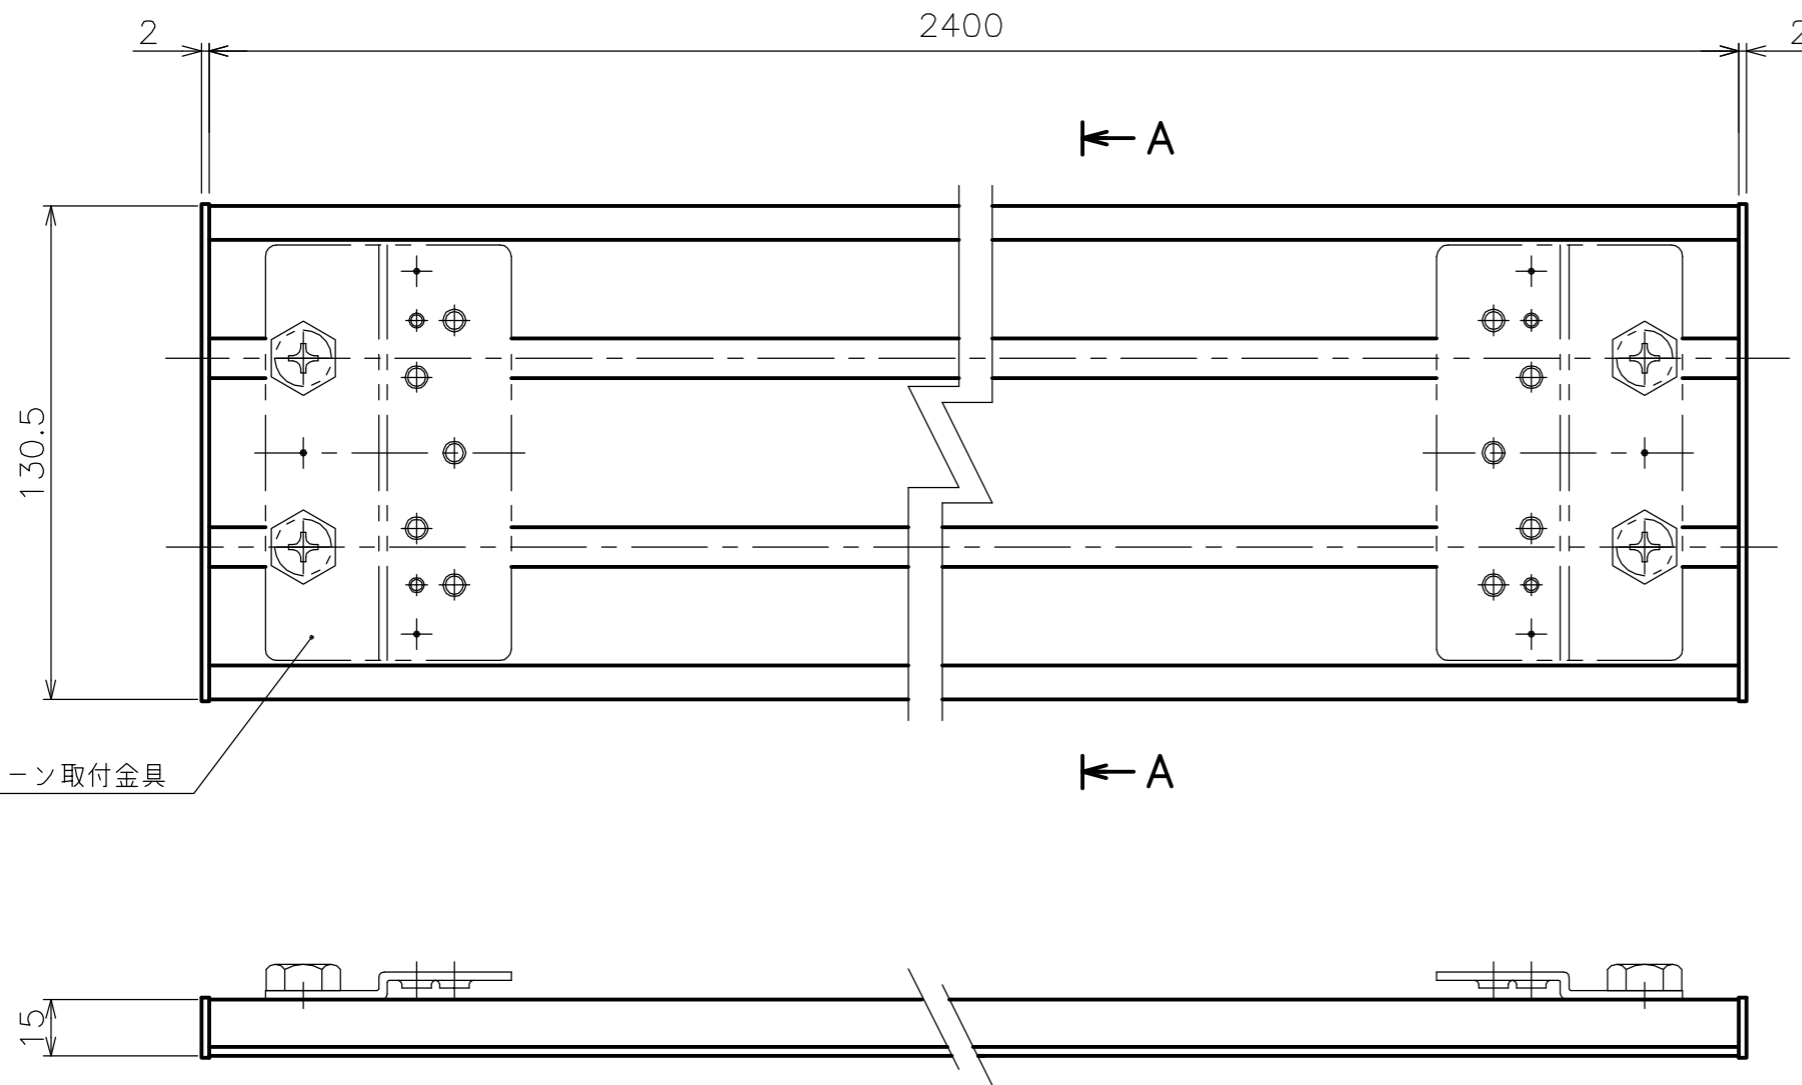

スクリーン取付金具

スクリーン取付金具
(A-10P)

A - A

※スクリーン取付金具A-10Pが付属されています。

材 質	A6063SS-T5
塗 装 色	日塗IE27-90B相当シルキーホワイト色
質 量	4.5kg