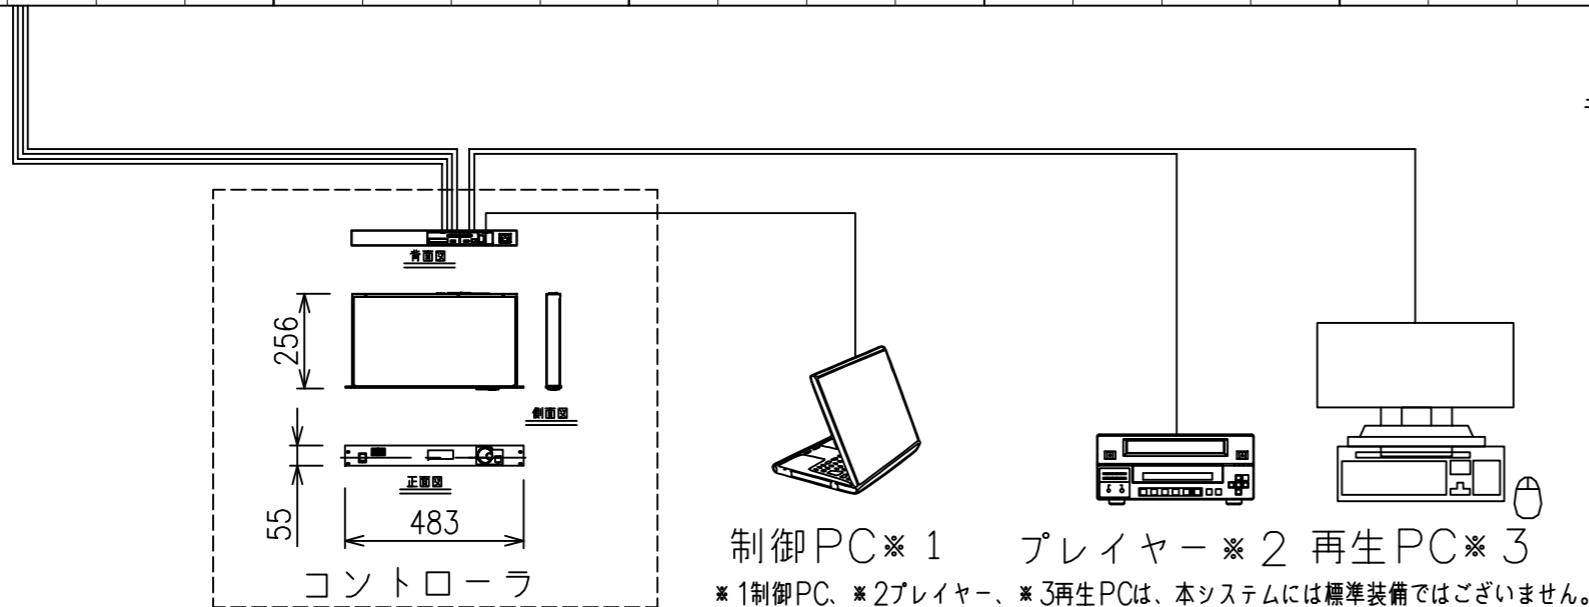

240mm
モジュール寸法

240mm
モジュール寸法

商品型式	VFB-216H1-060	
画面サイズ (16:9換算)	216	
イメージサイズ	W4800xH2880mm	
解像度	800x480	
ユニット数 (W×H)	15 (5×3)	
ドットピッチ	6mm	
LED方式	SMD (3in1)	
モジュールサイズ	240x240mm	
ユニットサイズ	960x960mm	
メンテナンス	前・後	
輝度	5000cd/m ²	
最小視認距離	6m	
視野角 (水平/垂直)	140° /140°	
素子寿命	50000h	
使用環境温度	-20~50°C	
防水・防塵性能 (前・後)	IP65/IP54	
定格電源電圧	単相AC200V	
最大消費電力	12kw	
システム質量	900kg	
コントローラー	Controller型式	MCTRL660
	映像入力端子	HDMIx1, DVI-Ix1
	映像入力対応信号	1920×1200, 2048×1152, 2560×960
	音声入力端子	Audio (3.5mmステレオジャック) x1
	音声出力端子	-
	外部制御端子	USBTypeB
	電源	AC100V~240V50Hz/60Hz
	最大消費電力	16W
	外形寸法	W440×D246×H55mm (19" 1U)
	質量	3.9kg