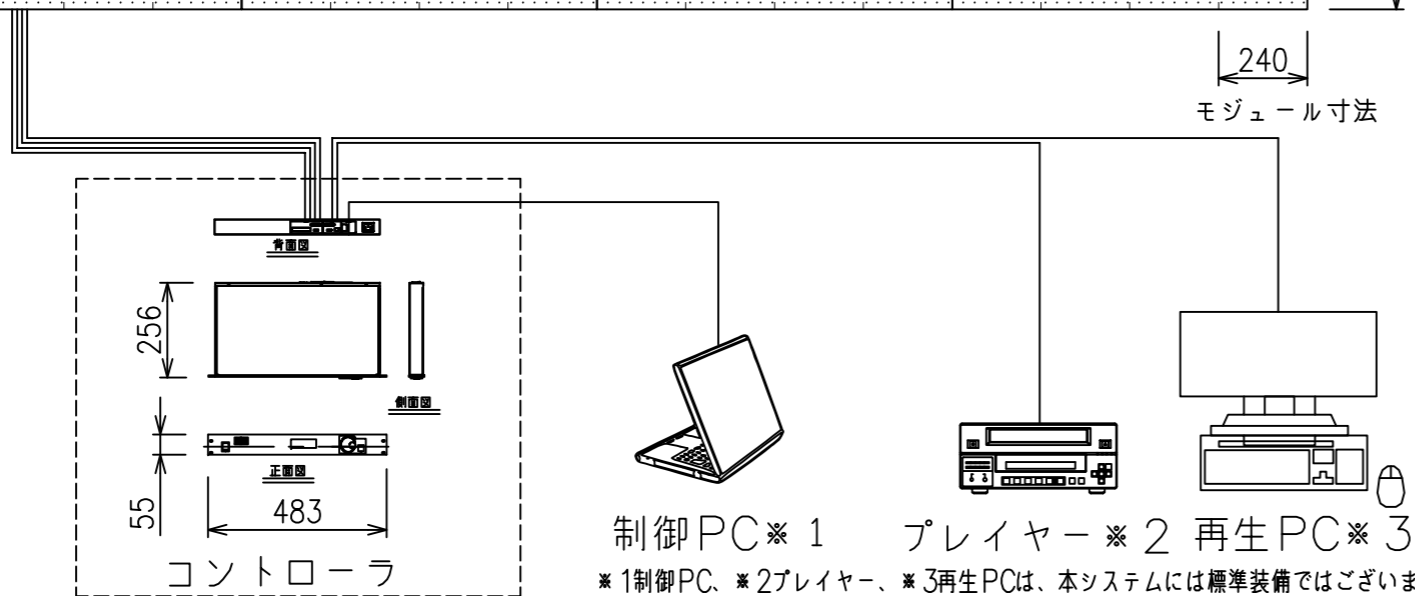

240  
モジュール寸法

商品型式	VFB-173H1-100	
画面サイズ (16:9換算)	173	
イメージサイズ	W3840xH2880mm	
解像度	384x288	
ユニット数 (W×H)	12 (4x3)	
ドットピッチ	10mm	
LED方式	SMD (3in1)	
モジュールサイズ	240x240mm	
ユニットサイズ	960x960mm	
メンテナンス	前・後	
輝度	5000cd/m <sup>2</sup>	
最小視認距離	10m	
視野角 (水平/垂直)	140° /140°	
素子寿命	50000h	
使用環境温度	-20~50℃	
防水・防塵性能 (前・後)	IP65/IP54	
定格電源電圧	単相AC200V	
最大消費電力	10.6kw	
システム質量	1020kg	
コントローラ	Controller型式	MCTRL660
	映像入力端子	HDMI x1, DVI-I x1
	映像入力対応信号	1920×1200, 2048×1152, 2560×960
	音声入力端子	Audio (3.5mmステレオジャック) x1
	音声出力端子	-
	外部制御端子	USBTypeB
	電源	AC100V~240V50Hz/60Hz
	最大消費電力	16W
	外形寸法	W440×D246×H55mm (19" 1U)
	質量	3.9kg