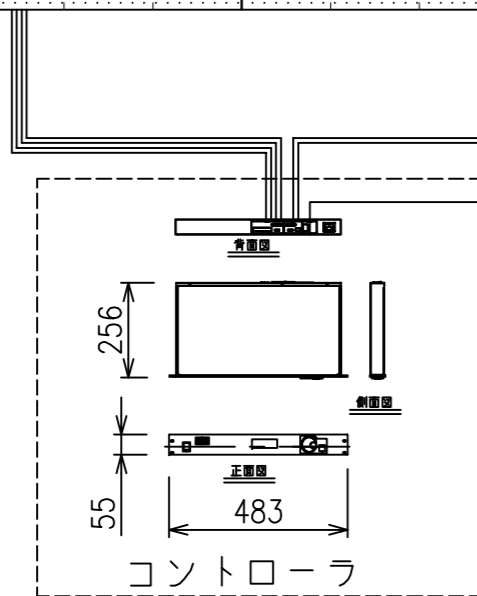

240  
モジュール寸法

※1制御PC、※2プレイヤー、※3再生PCは、本システムには標準装備ではございません。別途ご準備ください。

商品型式	VFB-173H1-060	
画面サイズ (16:9換算)	173	
イメージサイズ	W3840xH2880mm	
解像度	640x480	
ユニット数 (W×H)	12 (4x3)	
ドットピッチ	6mm	
LED方式	SMD (3in1)	
モジュールサイズ	240x240mm	
ユニットサイズ	960x960mm	
メンテナンス	前・後	
輝度	5000cd/m <sup>2</sup>	
最小視認距離	6m	
視野角 (水平/垂直)	140° /140°	
素子寿命	50000h	
使用環境温度	-20~50℃	
防水・防塵性能 (前・後)	IP65/IP54	
定格電源電圧	単相AC200V	
最大消費電力	9.6kw	
システム質量	720kg	
コントローラ	Controller型式	MCTRL660
	映像入力端子	HDMI x1, DVI-I x1
	映像入力対応信号	1920×1200, 2048×1152, 2560×960
	音声入力端子	Audio (3.5mmステレオジャック) x1
	音声出力端子	-
	外部制御端子	USB TypeB
	電源	AC100V~240V50Hz/60Hz
	最大消費電力	16W
	外形寸法	W440×D246×H55mm (19" 1U)
	質量	3.9kg