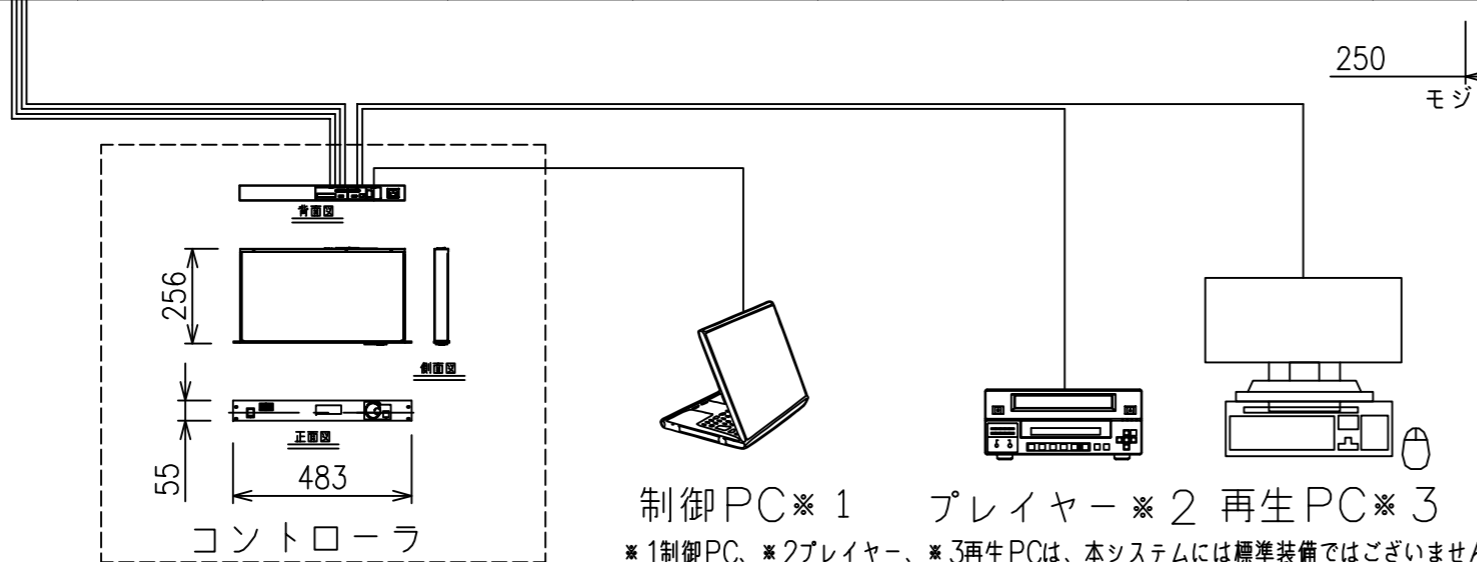

250  
モジュール寸法

250  
モジュール寸法

制御PC※1 プレイヤー※2 再生PC※3  
 ※1制御PC、※2プレイヤー、※3再生PCは、本システムには標準装備ではございません。別途ご準備ください。

商品型式	VFA-203H1-026	
画面サイズ (16:9換算)	203	
イメージサイズ	W4500xH3000mm	
解像度	1728x1152	
ユニット数 (W×H)	54 (9×6)	
ドットピッチ	2.6mm	
LED方式	SMD (3in1)	
モジュールサイズ	250x250mm	
ユニットサイズ	500x500mm	
メンテナンス	前・後	
輝度	1200cd/m <sup>2</sup>	
最小視認距離	2.6m	
視野角 (水平/垂直)	160° / 160°	
素子寿命	50000h	
使用環境温度	-20~50℃	
防水・防塵性能 (前・後)	IP30	
定格電源電圧	単相AC200V	
最大消費電力	7.6kw	
システム質量	432kg	
コントローラ	Controller型式	MCTRL660
	映像入力端子	HDMI x1, DVI-I x1
	映像入力対応信号	1920×1200, 2048×1152, 2560×960
	音声入力端子	Audio (3.5mmステレオジャック) x1
	音声出力端子	-
	外部制御端子	USBTypeB
	電源	AC100V~240V50Hz/60Hz
	最大消費電力	16W
	外形寸法	W440×D246×H55mm (19" 1U)
	質量	3.9kg