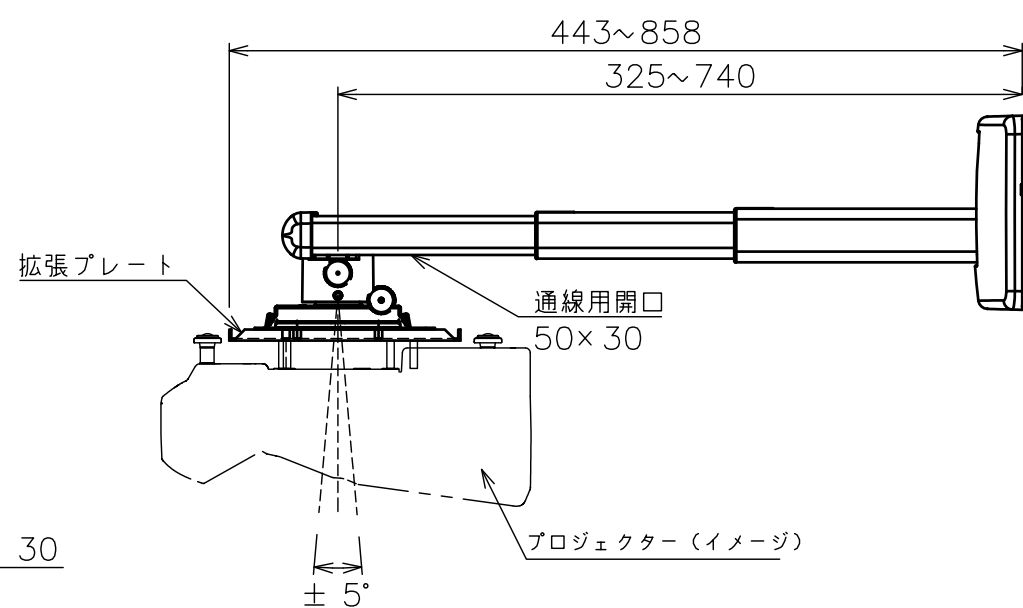

拡張プレート拡大図

ベース取付寸法

S(レンズセンターオフセット)
右表参照

穴番号	メーカー	PJ型番	S寸法
A	EPSON	EB-710UT, EB-1470UT, EB-1460UT	約37mm
		EB-1440UT, EB-700U	
		EB-695WT, EB-685WT	約62mm
B	NEC	NP-UM352WJL, NP-UM361XJL	約24mm
C	HITACHI	CP-TW3506J, CP-TW3005J	約32mm
		CP-AX3505J, CP-AW3005J	
D	CANON	LV-WX300UST, LV-WX300USTi	約65mm
		OPTOMA	

* OPTOMAの場合は拡張プレートは使用しません。

組：OWM3000に組付け用ねじ穴

塗 装 色	ホワイト
主 要 材 質	スチール(フレーム)、樹脂(カバー類)
外 形 寸 法	448(W)×443~858(D)×164~244(H)
質 量	約7.1kg
最大搭載質量	13.5kg
ストローク	415mm
上下高さ調整	80mm
左右位置調整	30mm
回転角度調整	±5°
傾斜角度調整	±5°
左右角度調整	±5°
付 属 品	アンカーボルト (6×55)×5 アンカープラグ ×5 プロジェクタ取付ねじ(M4×10)×4(Optoma専用) 製品組立用ねじ(M6×15)×4 六角レンチ(5mm, 3mm)×各1 拡張プレート×1 拡張プレート取付ねじセット ・樹脂スペーサー10mm×4 ・ねじ(M4×20)×4 ・皿ばねナット(M4)×4 プロジェクタ取付ねじセット ・樹脂スペーサー10mm×4, 15mm×4 ・ねじ(M4×12)×4, ねじ(M4×20)×4 ・ねじ(M4×35)×4, ねじ(M5×25)×4 組立設置説明書×1、設置用型紙×1 脱落防止ワイヤー×1、ワイヤークリップ×4
備 考	RoHS対応品