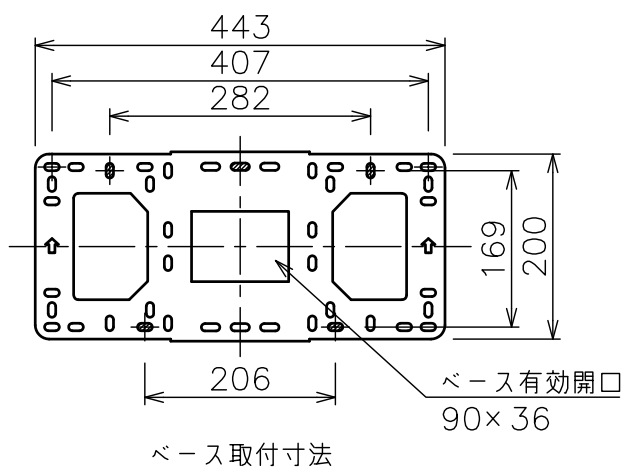

拡張プレート拡大図

ベース取付寸法

S(レンズセンターオフセット)
右表参照

穴番号	メーカー	PJ型番	S寸法
A	EPSON	EB-710UT, EB-1470UT, EB-1460UT	約37mm
		EB-1440UT, EB-700U	
		EB-695WT, EB-685WT	約62mm
B	NEC	NP-UM352WJL, NP-UM361XJL	約24mm
C	HITACHI	CP-TW3506J, CP-TW3005J	約32mm
		CP-AX3505J, CP-AW3005J	
D	CANON	LV-WX300UST, LV-WX300USTi	約65mm
		OPTOMA	

* OPTOMAの場合は拡張プレートは使用しません。

組：OWM3000に組付け用ねじ穴

塗 装 色	ホワイト
主 要 材 質	スチール(フレーム)、樹脂(カバー類)
外 形 寸 法	448(W)×443~858(D)×164~244(H)
質 量	約7.1kg
最大搭載質量	13.5kg
ストローク	415mm
上下高さ調整	80mm
左右位置調整	30mm
回転角度調整	±5°
傾斜角度調整	±5°
左右角度調整	±5°
付 属 品	アンカーボルト (6×55)×5 アンカープラグ ×5 プロジェクタ取付ねじ(M4×10)×4(Optoma専用) 製品組立用ねじ(M6×15)×4 六角レンチ(5mm, 3mm)×各1 拡張プレート×1 拡張プレート取付ねじセット ・樹脂スペーサー10mm×4 ・ねじ(M4×20)×4 ・皿ばねナット(M4)×4 プロジェクタ取付ねじセット ・樹脂スペーサー10mm×4, 15mm×4 ・ねじ(M4×12)×4, ねじ(M4×20)×4 ・ねじ(M4×35)×4, ねじ(M5×25)×4 組立設置説明書×1、設置用型紙×1 脱落防止ワイヤー×1、ワイヤークリップ×4
備 考	RoHS対応品