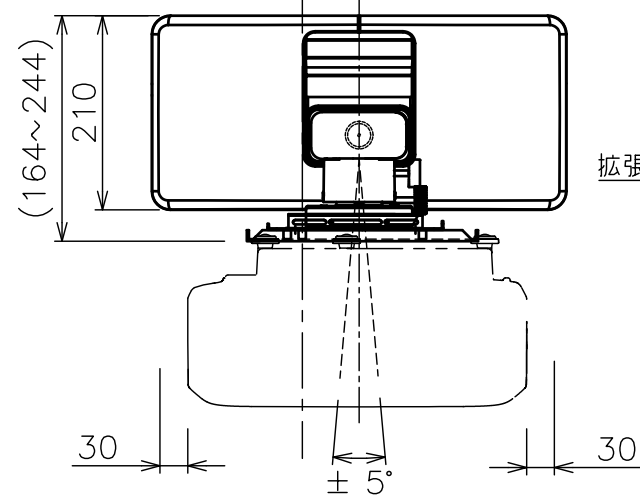

拡張プレート拡大図

ベース取付寸法

S(レンズセンターオフセット)
右表参照

穴番号	メーカー	PJ型番	S寸法
A	EPSON	EB-710UT, EB-1470UT, EB-1460UT	約37mm
		EB-1440UT, EB-700U	
		EB-695WT, EB-685WT	約62mm
B	NEC	NP-UM352WJL, NP-UM361XJL	約24mm
C	HITACHI	CP-TW3506J, CP-TW3005J	約32mm
		CP-AX3505J, CP-AW3005J	
D	CANON	LV-WX300UST, LV-WX300USTi	約65mm
		OPTOMA	

* OPTOMAの場合は拡張プレートは使用しません。

組：OWM3000に組付け用ねじ穴

塗 装 色	ホワイト
主 要 材 質	スチール(フレーム)、樹脂(カバー類)
外 形 寸 法	448(W)×443~858(D)×164~244(H)
質 量	約7.1kg
最大搭載質量	13.5kg
ストローク	415mm
上下高さ調整	80mm
左右位置調整	30mm
回転角度調整	±5°
傾斜角度調整	±5°
左右角度調整	±5°
付 属 品	アンカーボルト (6×55)×5 アンカープラグ ×5 プロジェクタ取付ねじ(M4×10)×4(Optoma専用) 製品組立用ねじ(M6×15)×4 六角レンチ(5mm, 3mm)×各1 拡張プレート×1 拡張プレート取付ねじセット ・樹脂スペーサー10mm×4 ・ねじ(M4×20)×4 ・皿ばねナット(M4)×4 プロジェクタ取付ねじセット ・樹脂スペーサー10mm×4, 15mm×4 ・ねじ(M4×12)×4, ねじ(M4×20)×4 ・ねじ(M4×35)×4, ねじ(M5×25)×4 組立設置説明書×1、設置用型紙×1 脱落防止ワイヤー×1、ワイヤークリップ×4
備 考	RoHS対応品