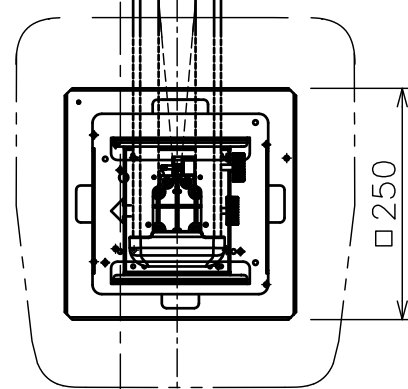

拡張プレート拡大図

ベース取付寸法

S(レンズセンターオフセット)
右表参照

穴番号	メーカー	PJ型番	S寸法
A	EPSON	EB-710UT, EB-1470UT, EB-1460UT	約37mm
		EB-1440UT, EB-700U	
		EB-695WT, EB-685WT	約62mm
B	NEC	NP-UM352WJL, NP-UM361XJL	約24mm
C	HITACHI	CP-TW3506J, CP-TW3005J	約32mm
		CP-AX3505J, CP-AW3005J	
D	CANON	LV-WX300UST, LV-WX300USTi	約65mm
		OPTOMA	

* OPTOMAの場合は拡張プレートは使用しません。

組：OWM3000に組付け用ねじ穴

塗 装 色	ホワイト
主 要 材 質	スチール(フレーム)、樹脂(カバー類)
外 形 寸 法	448(W)×443~858(D)×164~244(H)
質 量	約7.1kg
最大搭載質量	13.5kg
ストローク	415mm
上下高さ調整	80mm
左右位置調整	30mm
回転角度調整	±5°
傾斜角度調整	±5°
左右角度調整	±5°
付 属 品	アンカーボルト (6×55)×5 アンカープラグ ×5 プロジェクタ取付ねじ(M4×10)×4(Optoma専用) 製品組立用ねじ(M6×15)×4 六角レンチ(5mm, 3mm)×各1 拡張プレート×1 拡張プレート取付ねじセット ・樹脂スペーサー10mm×4 ・ねじ(M4×20)×4 ・皿ばねナット(M4)×4 プロジェクタ取付ねじセット ・樹脂スペーサー10mm×4, 15mm×4 ・ねじ(M4×12)×4, ねじ(M4×20)×4 ・ねじ(M4×35)×4, ねじ(M5×25)×4 組立設置説明書×1、設置用型紙×1 脱落防止ワイヤー×1、ワイヤークリップ×4
備 考	RoHS対応品