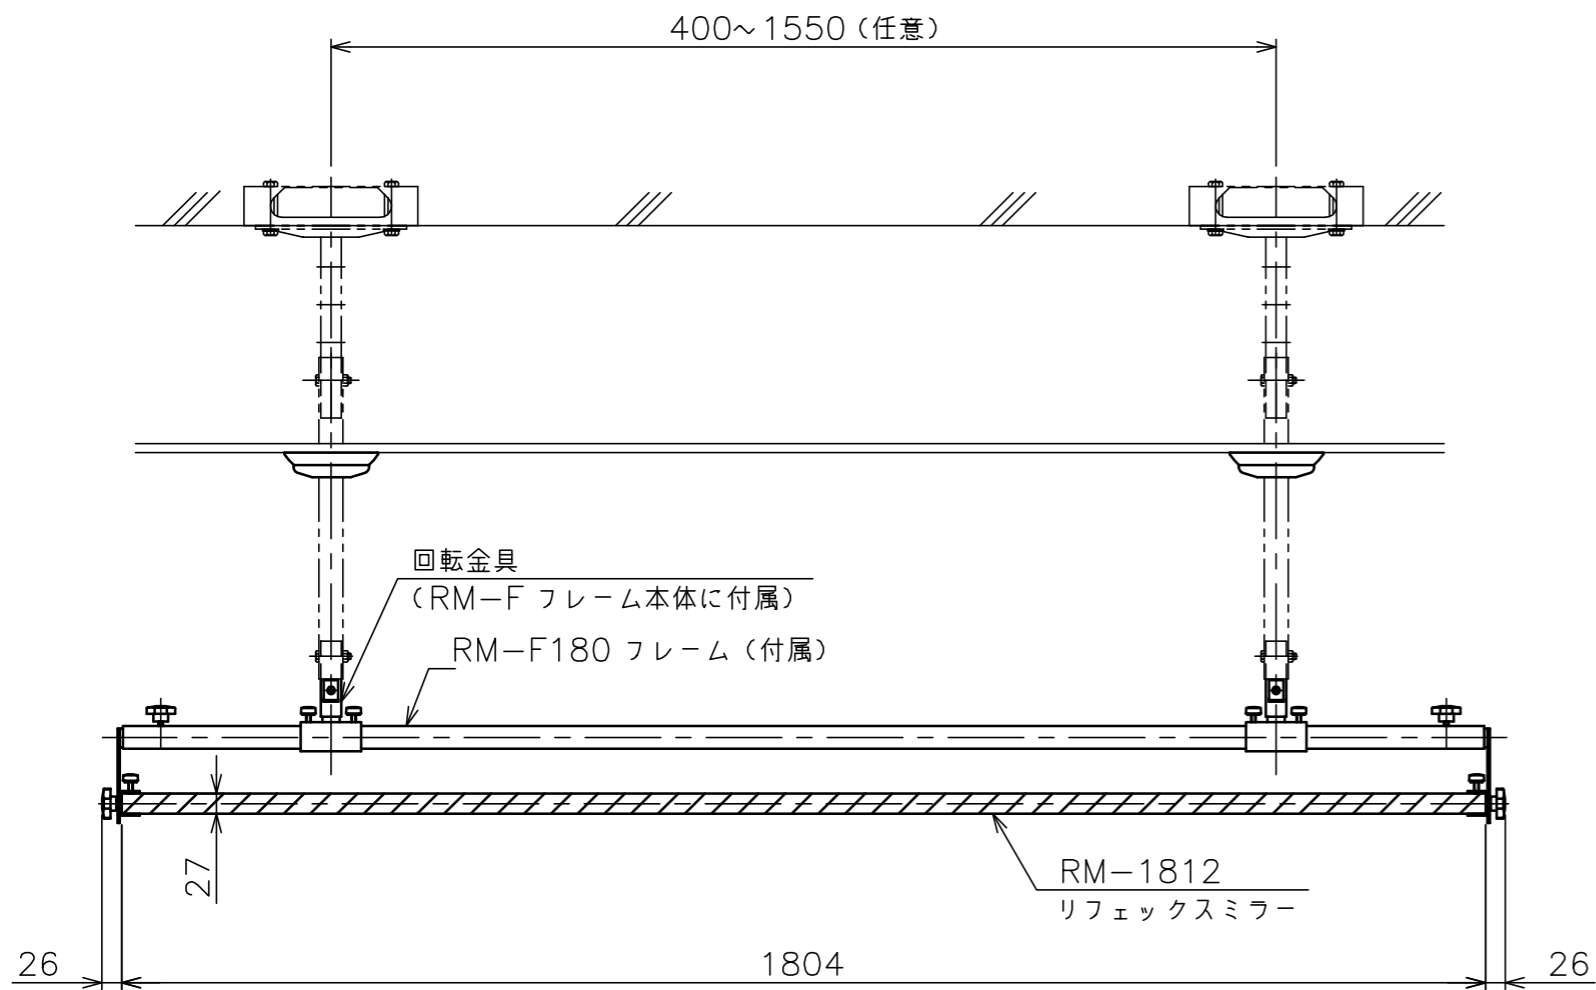

標準付属品	
名称	数量
天井化粧アダプター	2
回転金具	2

パイプセット RM-PS (別売) (スラブ取付板・パイプのセット)

型 式	組合せ寸法 L			
	a	b	c	d
RM-P050S	500	550	600	650
RM-P070S	700	750	800	850
RM-P090S	900	950	1000	1050
RM-P110S	1100	1150	1200	1250

ミラー RM-1812

鏡 面	透明ポリエステルフィルム (裏面アルミニウム蒸着)
裏 材	硬質ウレタンボード
質 量	6.4kg
品 種	軽量タイプ (一般用)
反 射 率	87%
適用フレーム型式	RM-F180
備 考	RoHS対応品

フレーム RM-F180

塗 装 色	日塗IN-30相当ブラック色
主 要 材 質	STKR400,SS400
質 量	7.3kg
備 考	RoHS対応品