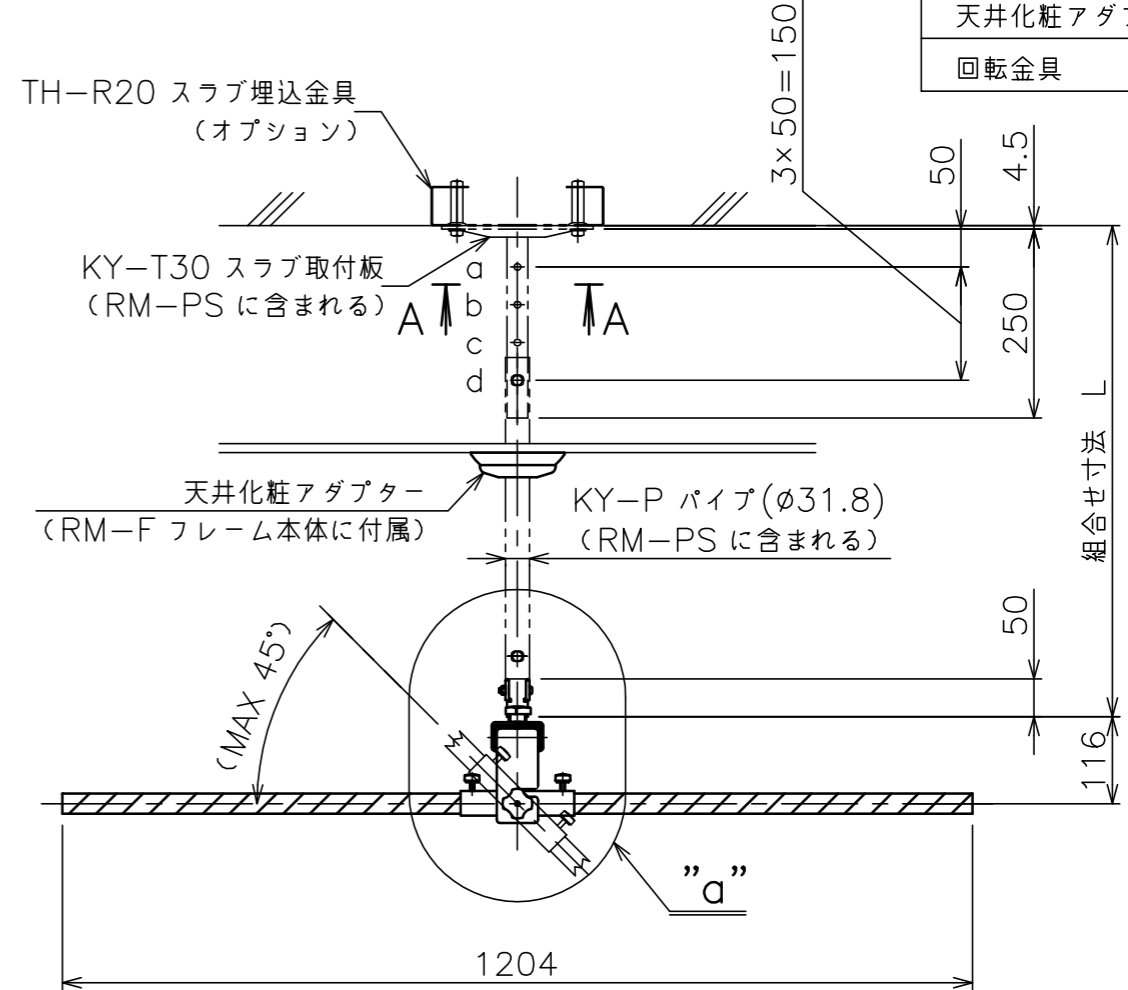

標準付属品	
名称	数量
天井化粧アダプター	2
回転金具	2

パイプセット RM-PS (別売) (スラブ取付板・パイプのセット)

型 式	組合せ寸法 L			
	a	b	c	d
RM-P050S	500	550	600	650
RM-P070S	700	750	800	850
RM-P090S	900	950	1000	1050
RM-P110S	1100	1150	1200	1250

ミラー RM-1812

鏡 面	透明ポリエステルフィルム (裏面アルミニウム蒸着)
裏 材	硬質ウレタンボード
質 量	6.4kg
品 種	軽量タイプ (一般用)
反 射 率	87%
適用フレーム型式	RM-F180
備 考	RoHS対応品

フレーム RM-F180

塗 装 色	日塗IN-30相当ブラック色
主 要 材 質	STKR400,SS400
質 量	7.3kg
備 考	RoHS対応品