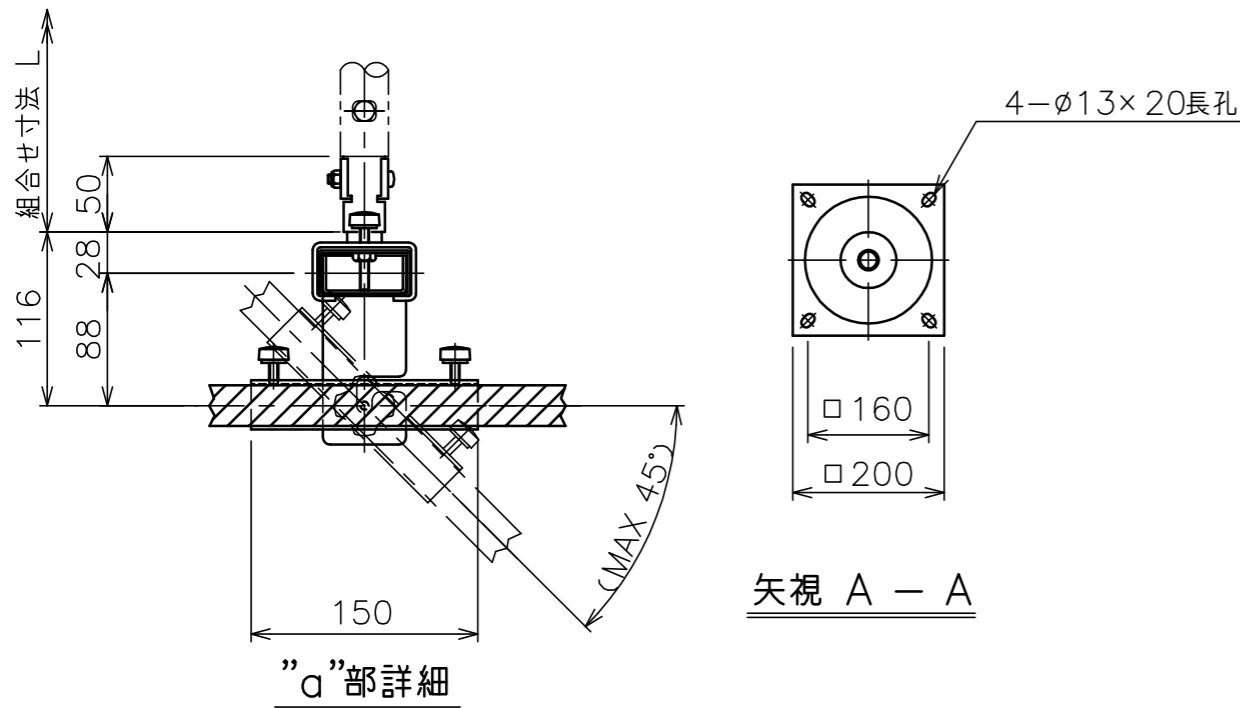

標準付属品	
名称	数量
天井化粧アダプター	2
回転金具	2

パイプセット RM-PS (別売) (スラブ取付板・パイプのセット)

型 式	組合せ寸法 L			
	a	b	c	d
RM-P050S	500	550	600	650
RM-P070S	700	750	800	850
RM-P090S	900	950	1000	1050
RM-P110S	1100	1150	1200	1250

ミラー RM-1812

鏡 面	透明ポリエステルフィルム (裏面アルミニウム蒸着)
裏 材	硬質ウレタンボード
質 量	6.4kg
品 種	軽量タイプ (一般用)
反 射 率	87%
適用フレーム型式	RM-F180
備 考	RoHS対応品

フレーム RM-F180

塗 装 色	日塗IN-30相当ブラック色
主 要 材 質	STKR400,SS400
質 量	7.3kg
備 考	RoHS対応品