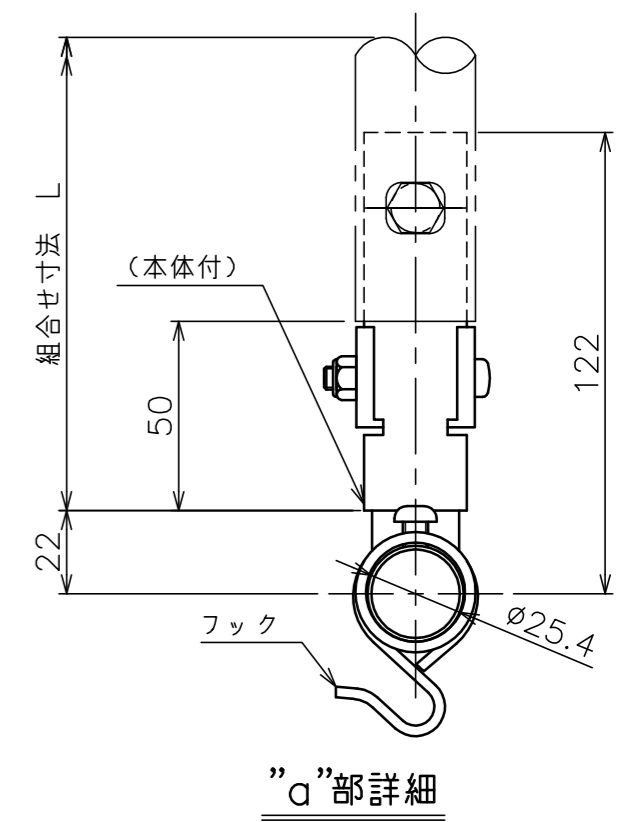

標準付属品	
名称	数量
天井化粧アダプター	1
フック	4

パイプセット MH-PS (別売) (スラブ取付板・パイプのセット)

型 式	組合せ寸法 L			
	a	b	c	d
MH-P050S	500	550	600	650
MH-P070S	700	750	800	850
MH-P090S	900	950	1000	1050
MH-P110S	1100	1150	1200	1250

質 量	1.4kg (本体のみ)
搭 載 質 量	8.0kg
主 要 材 質	SUS430 (パイプ表面バフ仕上)

※ 1 左右均等に吊るすこと