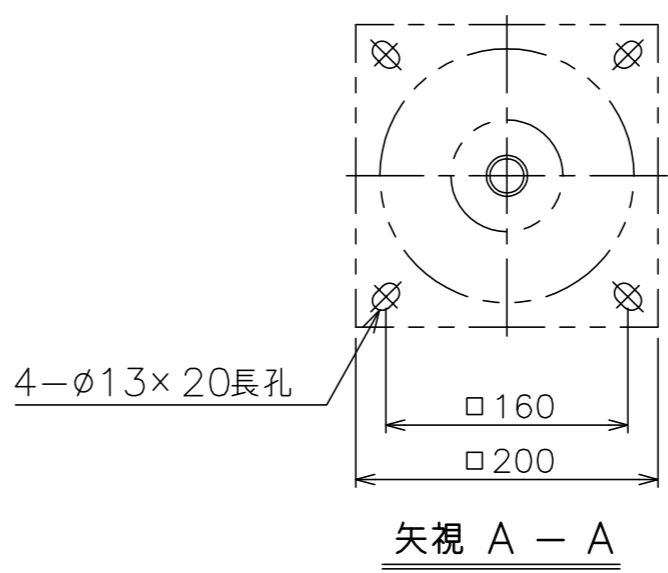

標準付属品	
名称	数量
天井化粧アダプター	1
フック	4

パイプセット MH-PS (別売) (スラブ取付板・パイプのセット)

型 式	組合せ寸法 L			
	a	b	c	d
MH-P050S	500	550	600	650
MH-P070S	700	750	800	850
MH-P090S	900	950	1000	1050
MH-P110S	1100	1150	1200	1250

質 量	1.4kg (本体のみ)
搭 載 質 量	8.0kg
主 要 材 質	SUS430 (パイプ表面バフ仕上)

※ 1 左右均等に吊るすこと