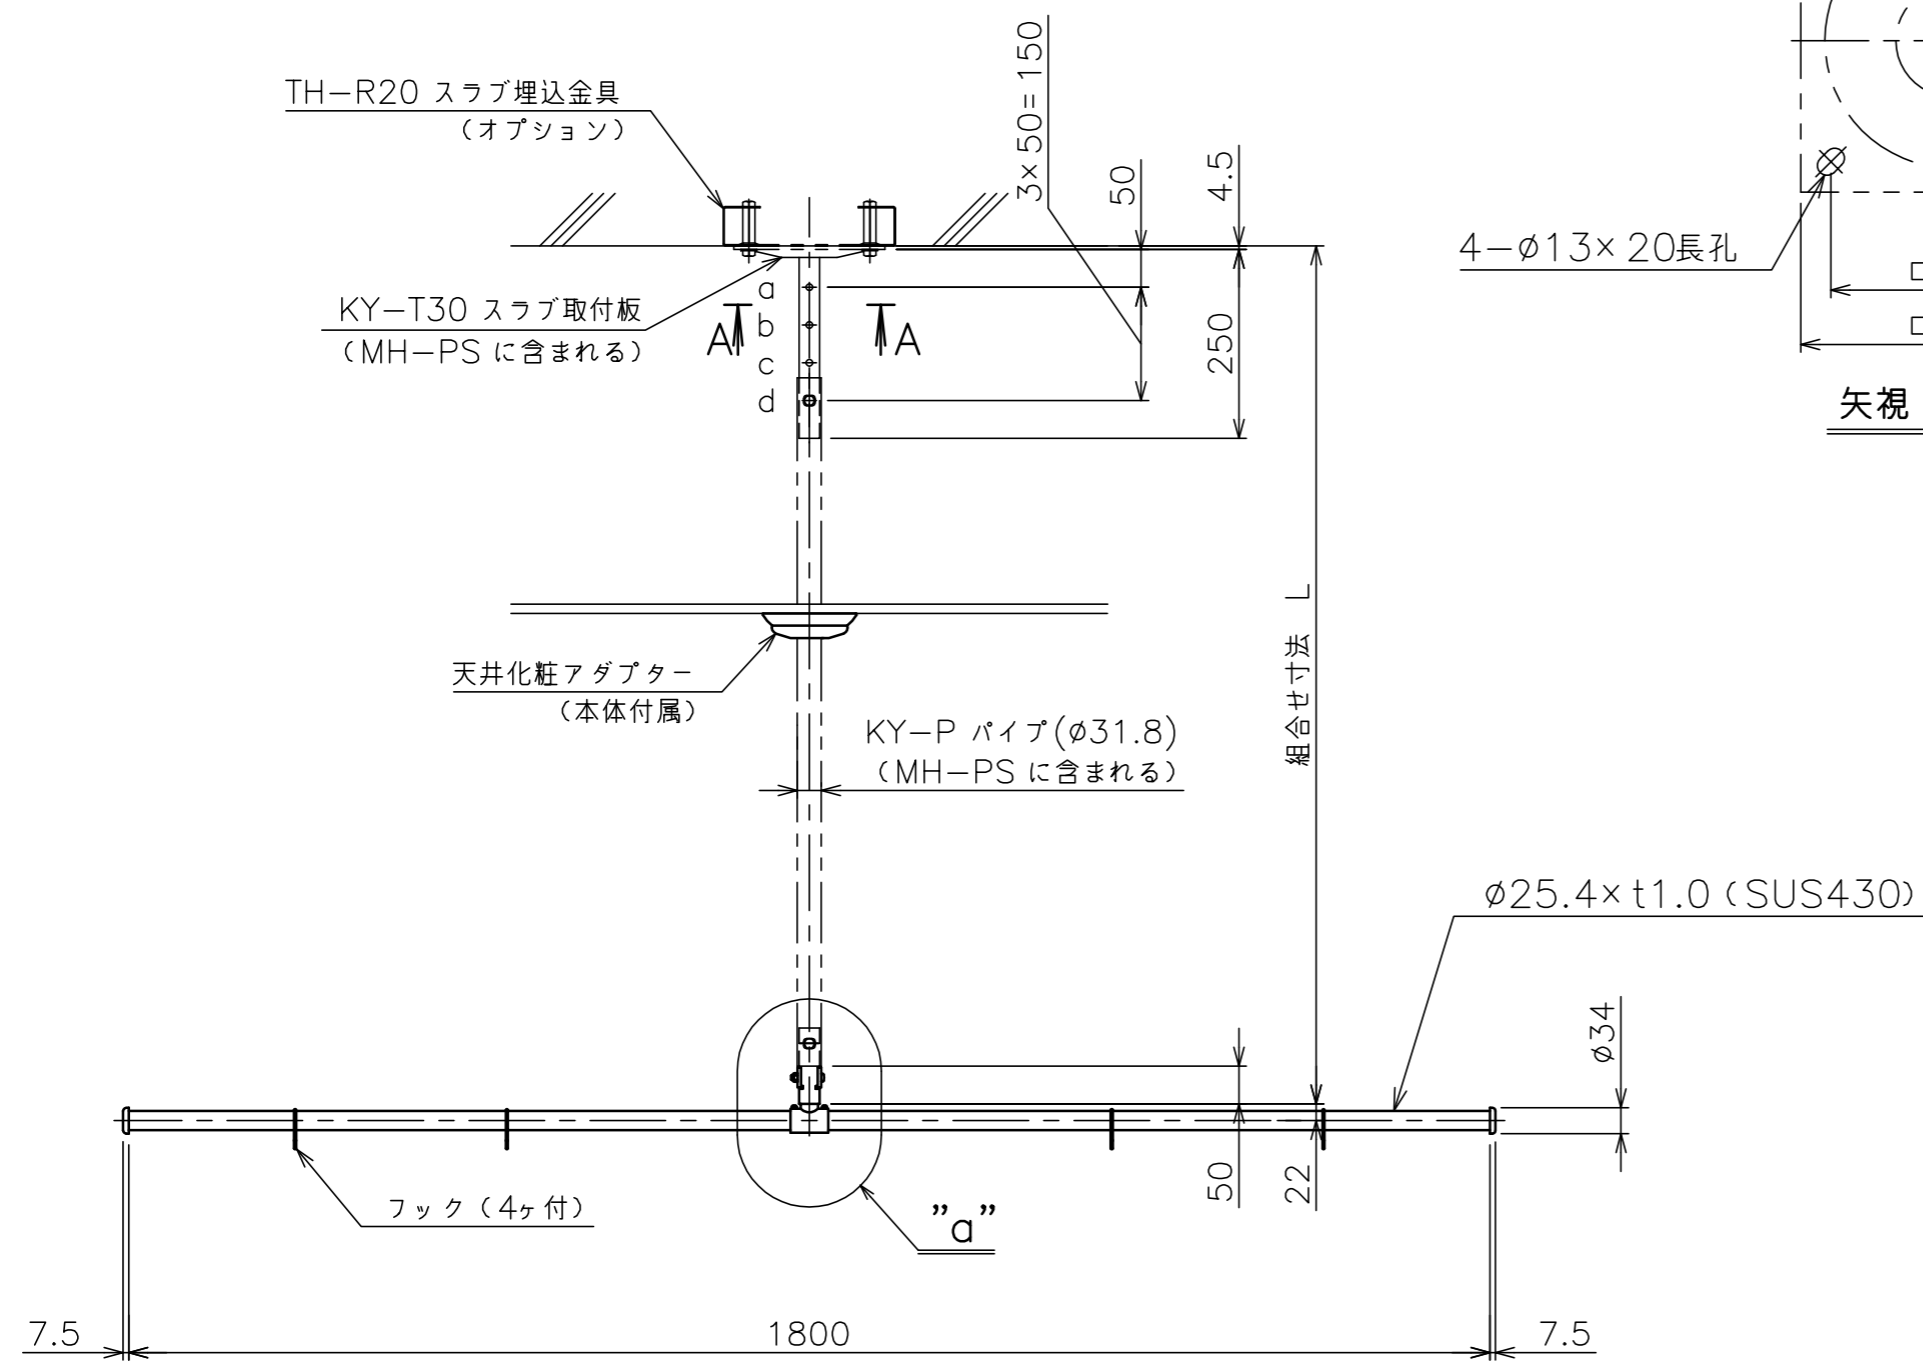

標準付属品	
名称	数量
天井化粧アダプター	1
フック	4

パイプセット MH-PS (別売) (スラブ取付板・パイプのセット)

型 式	組合せ寸法 L			
	a	b	c	d
MH-P050S	500	550	600	650
MH-P070S	700	750	800	850
MH-P090S	900	950	1000	1050
MH-P110S	1100	1150	1200	1250

質 量	1.4kg (本体のみ)
搭 載 質 量	8.0kg
主 要 材 質	SUS430 (パイプ表面バフ仕上)

※ 1 左右均等に吊るすこと