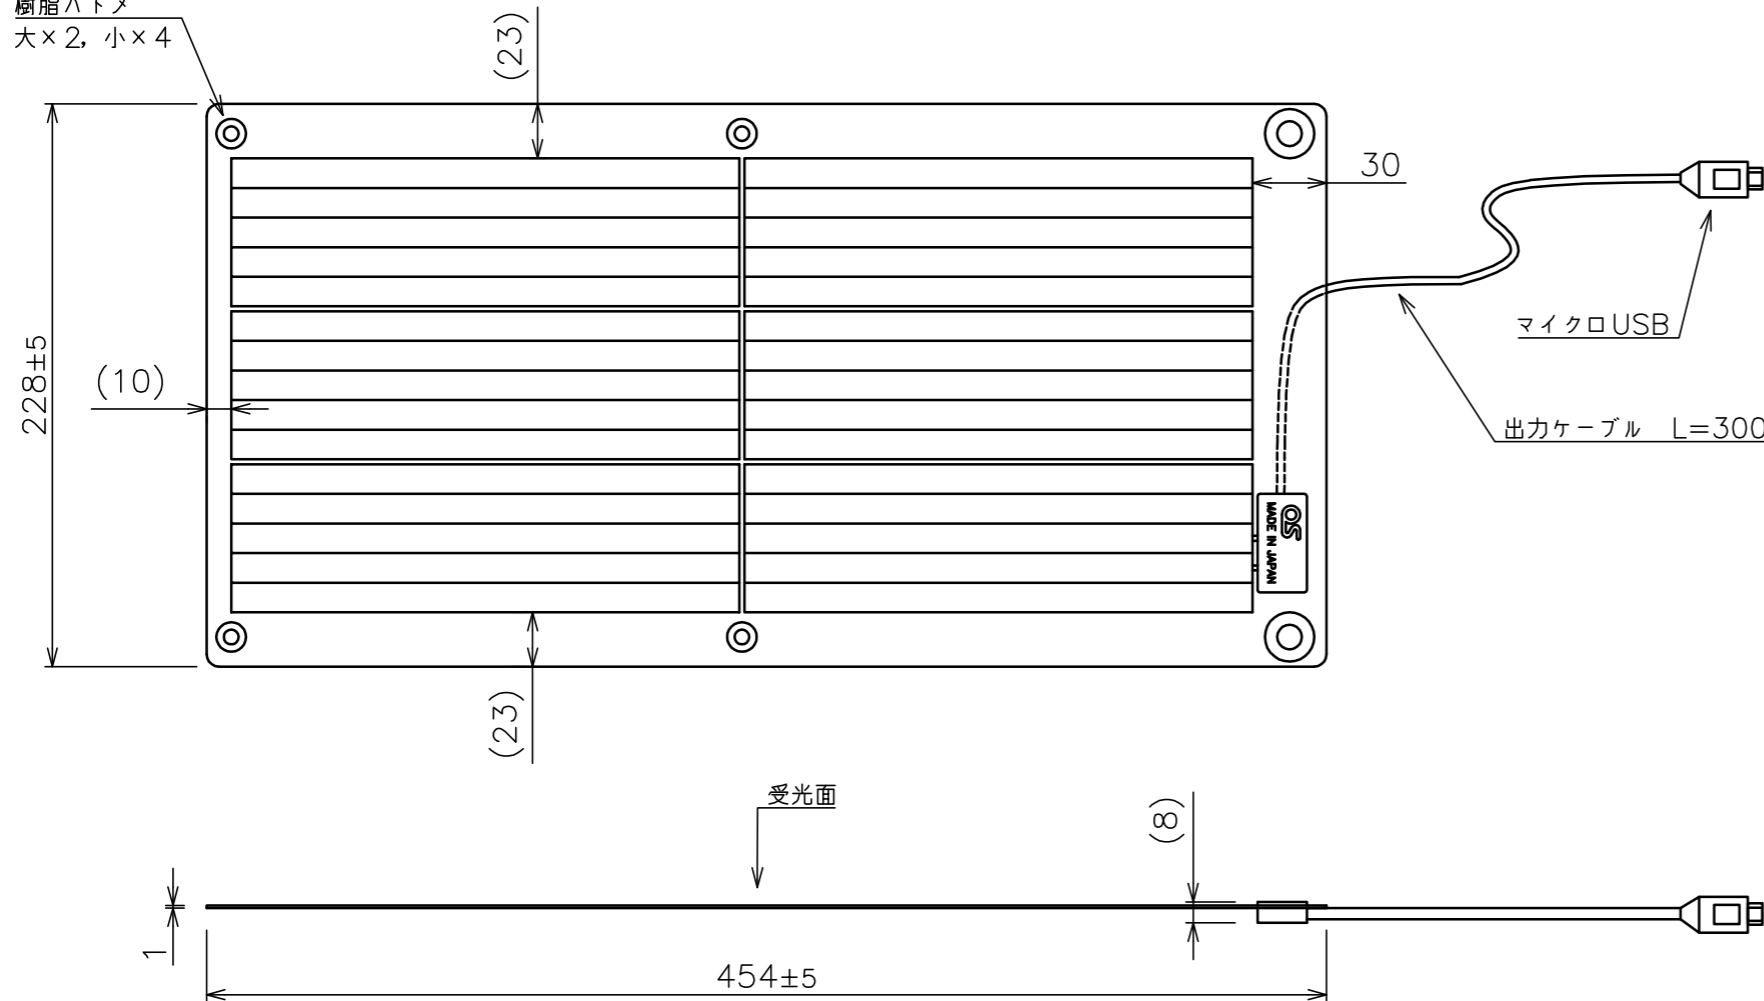

樹脂ハトメ
大×2, 小×4

コンパクトソーラーシート

コンパクトソーラーシート

| | |
|----------------|-------------------|
| 商品型式 | GSS-1004N-A |
| 最大出力 (Pmax) | 4.2W |
| 最大出力動作電圧 (Vpm) | 4.4V |
| 最大出力動作電流 (Ipm) | 0.95A |
| 開放電圧 (Voc) | 6.4V |
| 外形寸法 | 454×228×t1(突起部除く) |
| 質量 | 約0.1kg |
| 付属品 | 収納袋(紐付き)×1 |

防水LEDチャージャー

| | |
|---------|--|
| 商品型式 | G-L02 |
| バッテリー種類 | リチウムイオンバッテリー |
| 電池容量 | 2600mAh/DC3.7V |
| 公称出力 | 最大1.2A/DC5V |
| 充電時間 | ソーラーシート(4.2W): 約5時間 USB(DC5V/1A): 約5時間 |
| 使用可能時間 | 白色LED(Low) : 約60時間 白色LED(High) : 約8時間 赤色LED : 約15時間 赤色LED(点滅) : 約31時間 赤色LED(SOS信号) : 約31時間 |
| 外形寸法 | φ37×L143 |
| 質量 | 約0.2kg |
| 防水性 | IP68 |
| 付属品 | USBコード(L=600)×1(データの送受信はできません) ストラップ×1 |