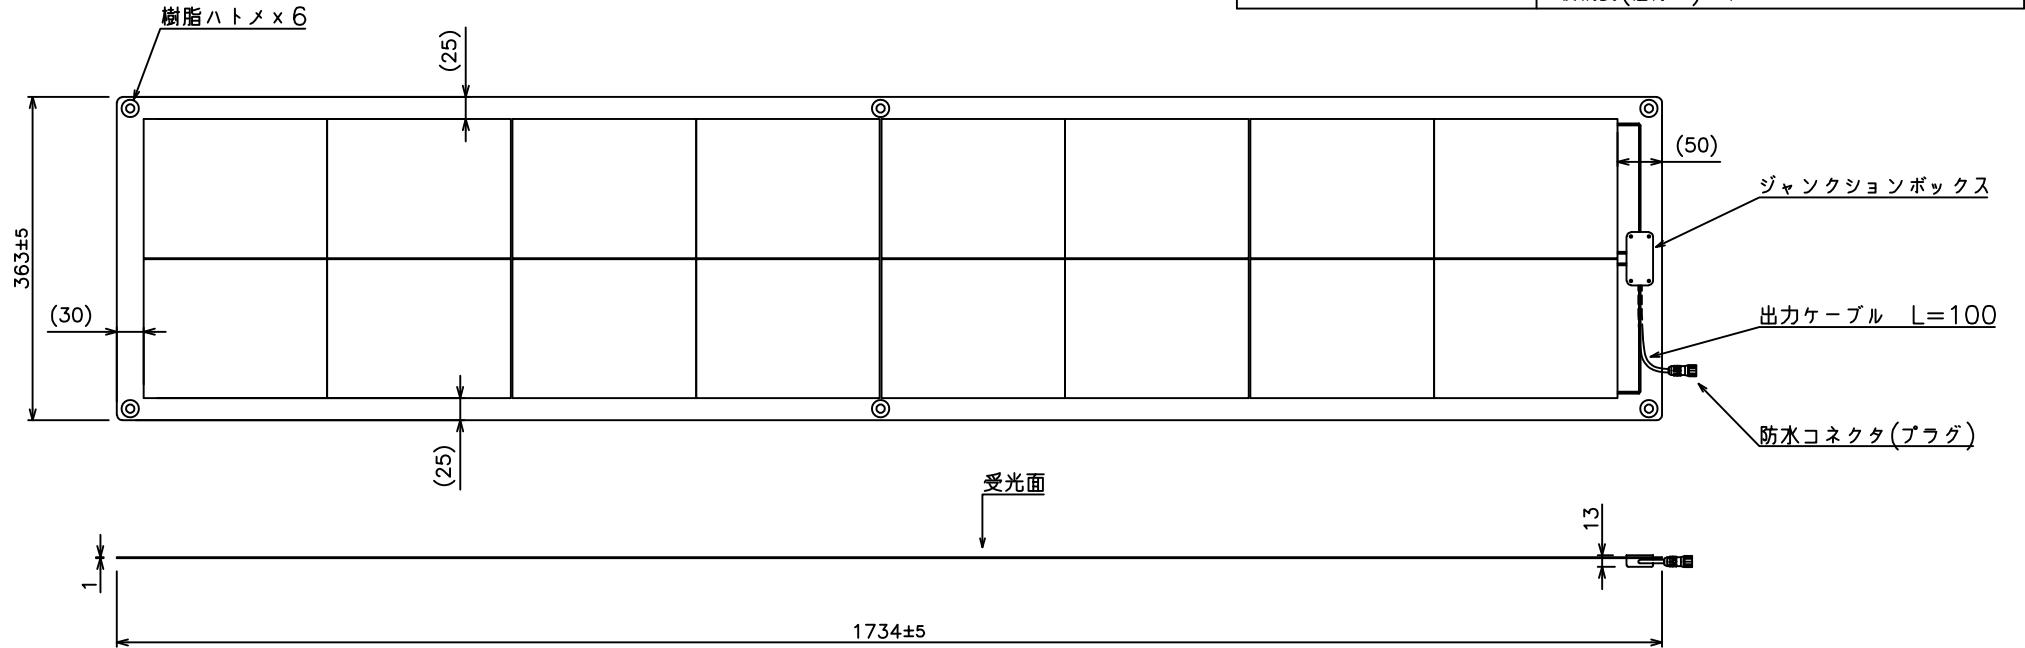

仕様

最大出力 (Pmax)	32W
最大出力動作電圧 (Vpm)	13.3V
最大出力動作電流 (Ip)	2.4A
開放電圧 (Voc)	19.6V
外形寸法	1734X363Xt1
質量	0.7kg (ソーラーシート) 0.2kg (接続ケーブル)
付属品	接続ケーブル (DCプラグ付き、L=5000)×1 収納袋 (紐付き)×1

付属品