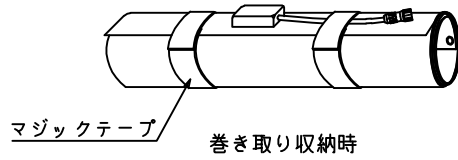

仕様

最大出力 (Pmax)	32W
最大出力動作電圧 (Vpm)	13.3V
最大出力動作電流 (Ip)	2.4A
開放電圧 (Voc)	19.6V
外形寸法	1734X363Xt1
質量	0.7kg (ソーラーシート) 0.2kg (接続ケーブル)
付属品	接続ケーブル (DCプラグ付き、L=5000)×1 収納袋 (紐付き)×1

付属品