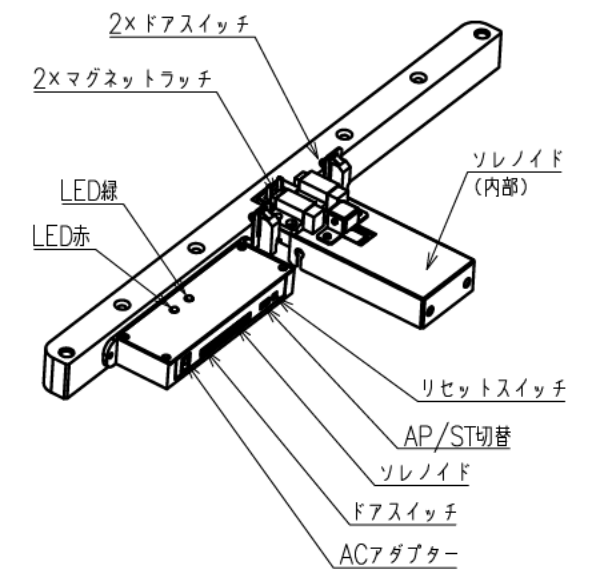

扉 270度回転

出荷方式	ロックダウン(お客様組立)方式
材質	天・底・側・背板:オレフィン化粧板(パーティクルボード) 棚板・横木・扉部:オレフィン化粧板(MDF) ガラス部:強化ガラスt=5、金具類:スチール
色	プレミアムホワイト
キャスター	φ60双輪キャスター4個(手前両端2個はストッパー付き)
製品質量	約54.0kg
搭載質量	合計80kg (天板30kg、棚板20kg、底板30kg)
付属品	組立用ねじセット、棚板3枚 ACアダプター、皿ねじ(M6×50)×4、 いじりねじ用レンチ×1、突きピン×1、結束バンド×7 マウントベース×5
備考	F☆☆☆☆適合

・背面EIA金具は上下どちらにでも取付けることができます。

φ60キャスター(4個)  
手前両端2個はストッパー付き

電子錠ユニット詳細