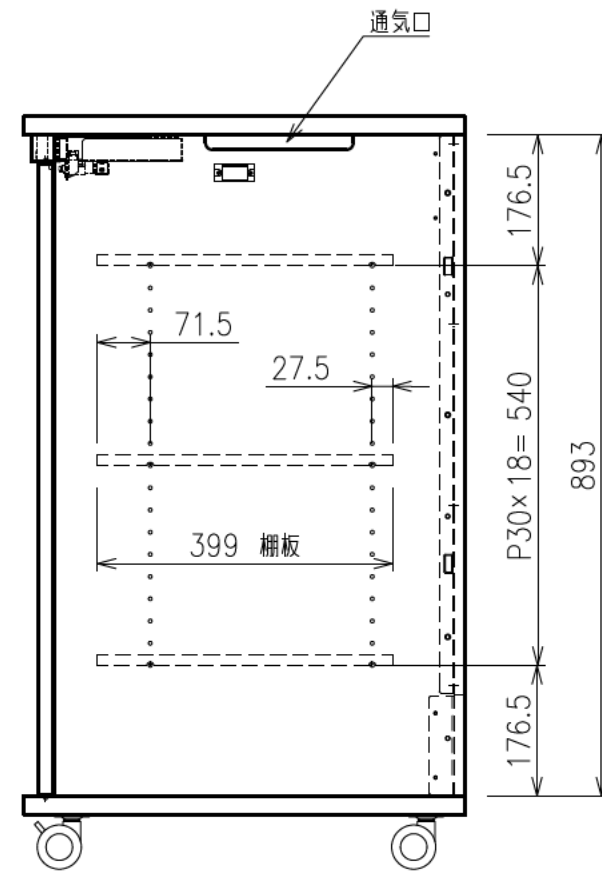

扉 270度回転

出荷方式	ロックダウン(お客様組立)方式
材質	天・底・側・背板:オレフィン化粧板(パーティクルボード) 棚板・横木・扉部:オレフィン化粧板(MDF) ガラス部:強化ガラスt=5、金具類:スチール
色	プレミアムホワイト
キャスター	φ60双輪キャスター4個(手前両端2個はストッパー付き)
製品質量	約54.0kg
搭載質量	合計80kg (天板30kg、棚板20kg、底板30kg)
付属品	組立用ねじセット、棚板3枚 ACアダプター、皿ねじ(M6×50)×4、 いじりねじ用レンチ×1、突きピン×1、結束バンド×7 マウントベース×5
備考	F☆☆☆☆適合

・背面EIA金具は上下どちらにでも取付けることができます。

φ60キャスター(4個)  
手前両端2個はストッパー付き

電子錠ユニット詳細