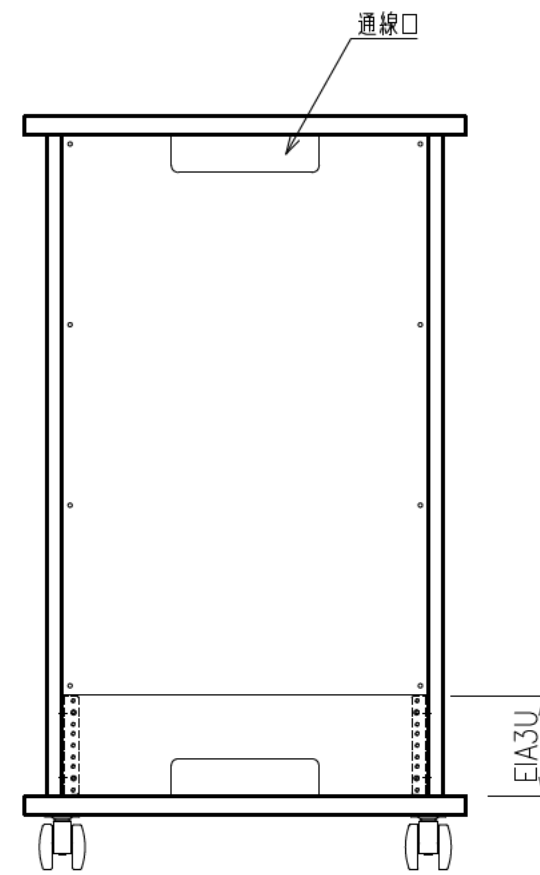

扉 270度回転

出荷方式	ロックダウン(お客様組立)方式
材質	天・底・側・背板:オレフィン化粧板(パーティクルボード) 棚板・横木・扉部:オレフィン化粧板(MDF) ガラス部:強化ガラスt=5、金具類:スチール
色	プレミアムホワイト
キャスター	φ60双輪キャスター4個(手前両端2個はストッパー付き)
製品質量	約54.0kg
搭載質量	合計80kg (天板30kg、棚板20kg、底板30kg)
付属品	組立用ねじセット、棚板3枚 ACアダプター、皿ねじ(M6×50)×4、 いじりねじ用レンチ×1、突きピン×1、結束バンド×7 マウントベース×5
備考	F☆☆☆☆適合

・背面EIA金具は上下どちらにでも取付けることができます。

φ60キャスター(4個)  
手前両端2個はストッパー付き

電子錠ユニット詳細