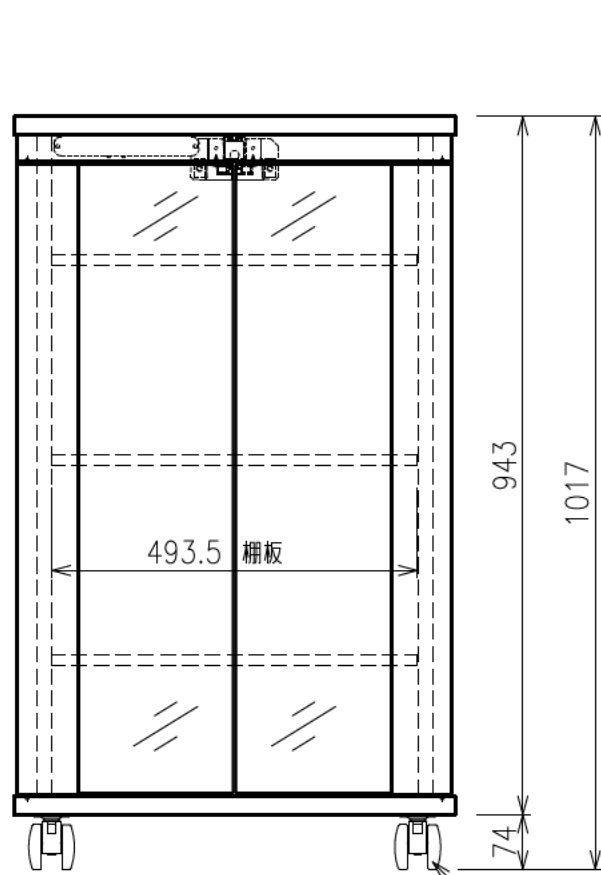

扉 270度回転

出荷方式	ロックダウン(お客様組立)方式
材質	天・底・側・背板:オレフィン化粧板(パーティクルボード) 棚板・横木・扉部:オレフィン化粧板(MDF) ガラス部:強化ガラスt=5、金具類:スチール
色	プレミアムホワイト
キャスター	φ60双輪キャスター4個(手前両端2個はストッパー付き)
製品質量	約54.0kg
搭載質量	合計80kg (天板30kg、棚板20kg、底板30kg)
付属品	組立用ねじセット、棚板3枚 ACアダプター、皿ねじ(M6×50)×4、 いじりねじ用レンチ×1、突きピン×1、結束バンド×7 マウントベース×5
備考	F☆☆☆☆適合

・背面EIA金具は上下どちらにでも取付けることができます。

φ60キャスター(4個)  
手前両端2個はストッパー付き

電子錠ユニット詳細