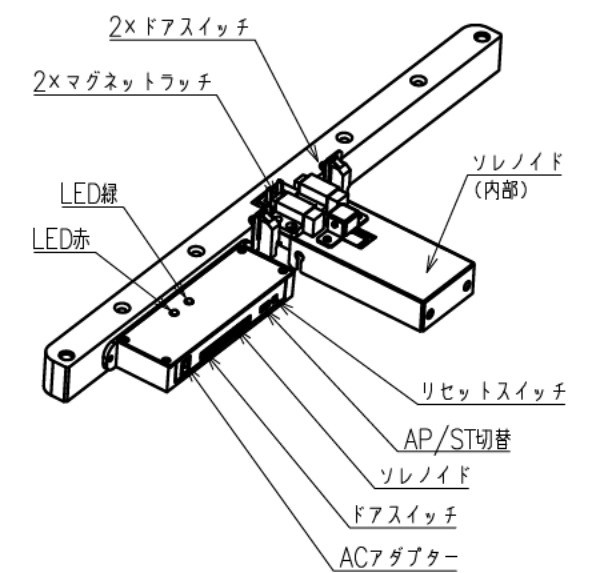

出荷方式	ロックダウン(お客様組立)方式
材質	天・底・側・背板:オレフィン化粧板(パーティクルボード) 棚板・横木・扉部:オレフィン化粧板(MDF) 金具類:スチール
色	ブラック
キャスター	φ60双輪キャスター4個(手前両端2個はストッパー付き)
製品質量	約54.9kg
搭載質量	合計80kg (天板30kg、棚板20kg、底板30kg)
付属品	組立用ねじセット、棚板3枚 ACアダプター、皿ねじ(M6×50)×4、 いじりねじ用レンチ×1、突きピン×1、結束バンド×7 マウントベース×5
備考	F☆☆☆☆適合

・背面EIA金具は上下どちらにでも取付けることができます。

φ60キャスター(4個)
手前両端2個はストッパー付き

電子錠ユニット詳細