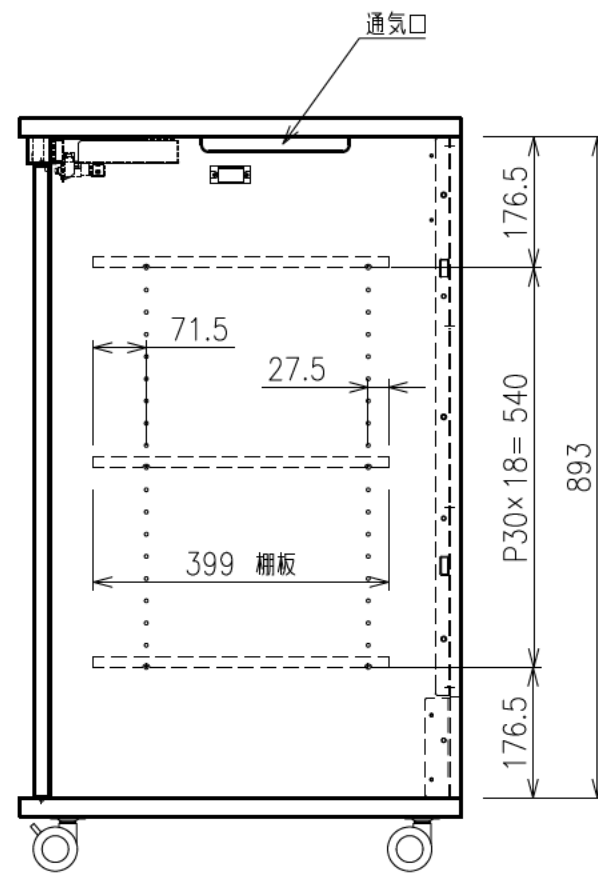

出荷方式	ロックダウン(お客様組立)方式
材質	天・底・側・背板:オレフィン化粧板(パーティクルボード) 棚板・横木・扉部:オレフィン化粧板(MDF) 金具類:スチール
色	ブラック
キャスター	φ60双輪キャスター4個(手前両端2個はストッパー付き)
製品質量	約54.9kg
搭載質量	合計80kg (天板30kg、棚板20kg、底板30kg)
付属品	組立用ねじセット、棚板3枚 ACアダプター、皿ねじ(M6×50)×4、 いじりねじ用レンチ×1、突きピン×1、結束バンド×7 マウントベース×5
備考	F☆☆☆☆適合

・背面EIA金具は上下どちらにでも取付けることができます。

φ60キャスター(4個)
手前両端2個はストッパー付き

電子錠ユニット詳細