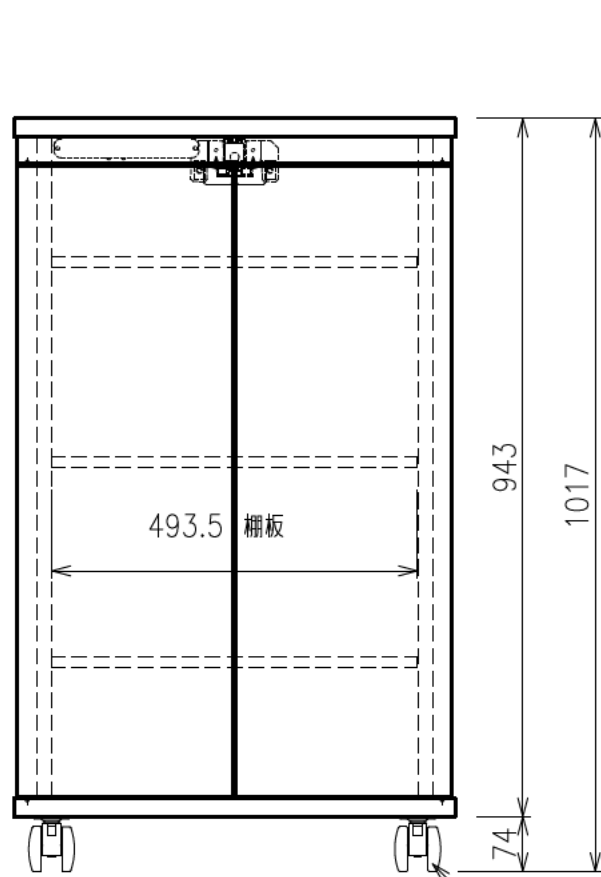

出荷方式	ロックダウン(お客様組立)方式
材質	天・底・側・背板:オレフィン化粧板(パーティクルボード) 棚板・横木・扉部:オレフィン化粧板(MDF) 金具類:スチール
色	ブラック
キャスター	φ60双輪キャスター4個(手前両端2個はストッパー付き)
製品質量	約54.9kg
搭載質量	合計80kg (天板30kg、棚板20kg、底板30kg)
付属品	組立用ねじセット、棚板3枚 ACアダプター、皿ねじ(M6×50)×4、 いじりねじ用レンチ×1、突きピン×1、結束バンド×7 マウントベース×5
備考	F☆☆☆☆適合

・背面EIA金具は上下どちらにでも取付けることができます。

φ60キャスター(4個)
手前両端2個はストッパー付き

電子錠ユニット詳細