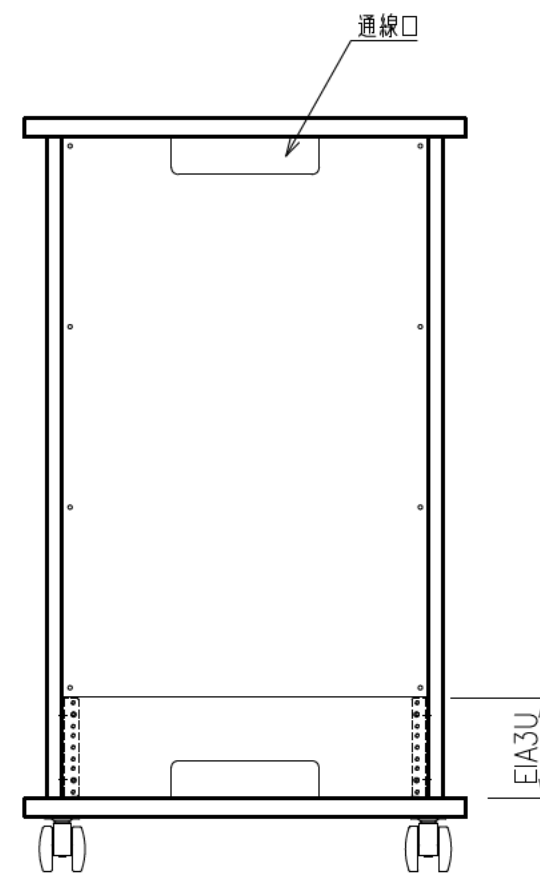

出荷方式	ロックダウン(お客様組立)方式
材質	天・底・側・背板:オレフィン化粧板(パーティクルボード) 棚板・横木・扉部:オレフィン化粧板(MDF) 金具類:スチール
色	ブラック
キャスター	φ60双輪キャスター4個(手前両端2個はストッパー付き)
製品質量	約54.9kg
搭載質量	合計80kg (天板30kg、棚板20kg、底板30kg)
付属品	組立用ねじセット、棚板3枚 ACアダプター、皿ねじ(M6×50)×4、 いじりねじ用レンチ×1、突きピン×1、結束バンド×7 マウントベース×5
備考	F☆☆☆☆適合

・背面EIA金具は上下どちらにでも取付けることができます。

φ60キャスター(4個)
手前両端2個はストッパー付き

電子錠ユニット詳細