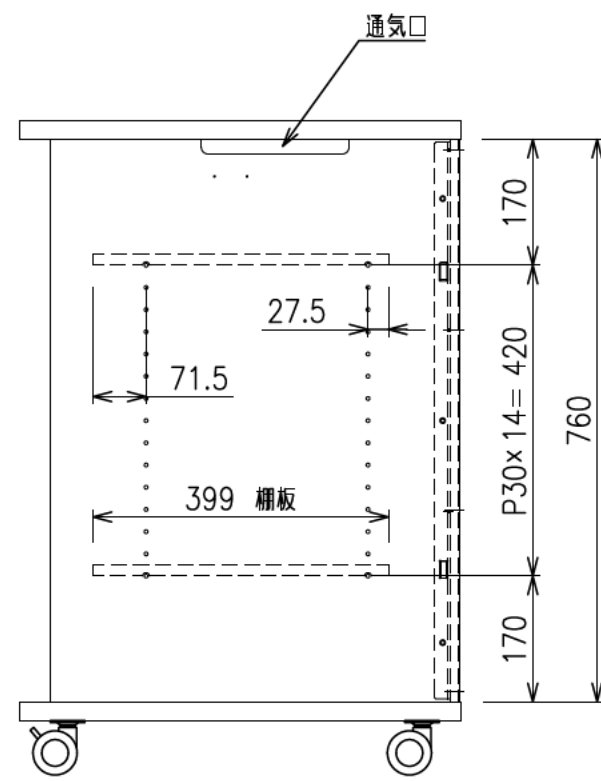

出荷方式	ロックダウン(お客様組立)方式
材質	天・底・側・背板: オレフィン化粧板(パーティクルボード) 棚板・横木・扉部: オレフィン化粧板(MDF) 金具類: スチール
色	プレミアムホワイト
キャスター	φ60双輪キャスター4個(手前両端2個はストッパー付き)
製品質量	約38.5kg
搭載質量	合計80kg (天板30kg、棚板20kg、底板30kg)
付属品	組立用ねじセット、棚板2枚
備考	F☆☆☆☆適合

φ60キャスター(4個)
手前両端2個はストッパー付き