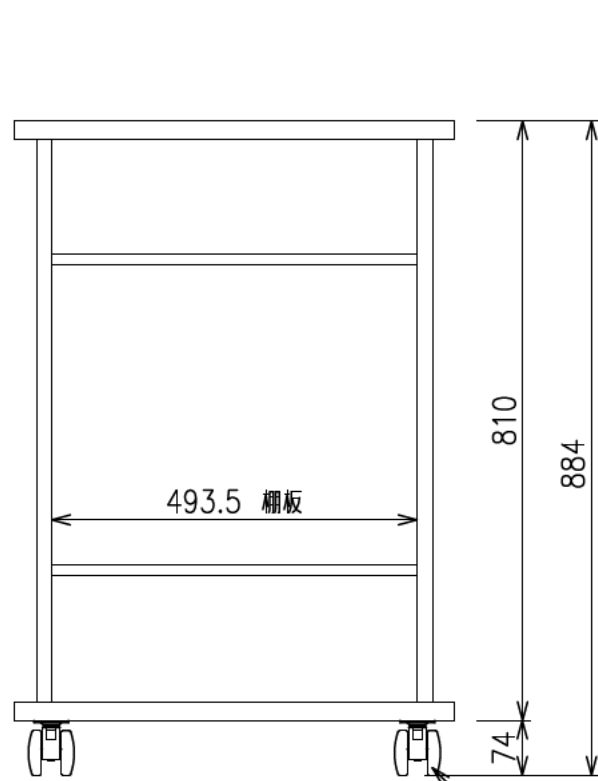

出荷方式	ロックダウン(お客様組立)方式
材質	天・底・側・背板: オレフィン化粧板(パーティクルボード) 棚板・横木・扉部: オレフィン化粧板(MDF) 金具類: スチール
色	プレミアムホワイト
キャスター	φ60双輪キャスター4個(手前両端2個はストッパー付き)
製品質量	約38.5kg
搭載質量	合計80kg (天板30kg、棚板20kg、底板30kg)
付属品	組立用ねじセット、棚板2枚
備考	F☆☆☆☆適合

φ60キャスター(4個)
手前両端2個はストッパー付き