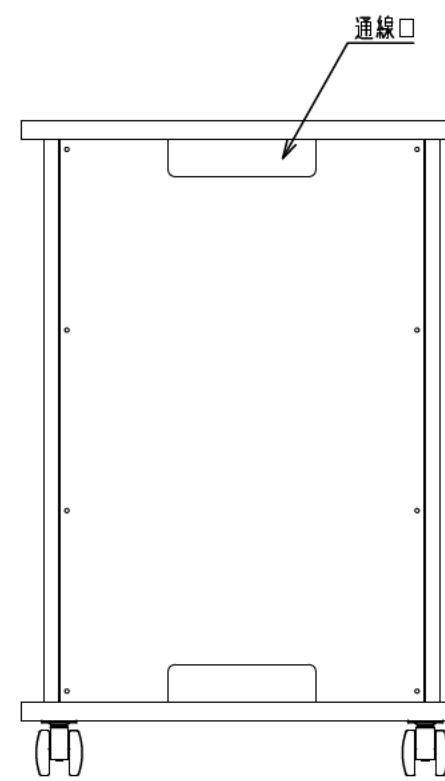

出荷方式	ロックダウン(お客様組立)方式
材質	天・底・側・背板: オレフィン化粧板(パーティクルボード) 棚板・横木・扉部: オレフィン化粧板(MDF) 金具類: スチール
色	プレミアムホワイト
キャスター	φ60双輪キャスター4個(手前両端2個はストッパー付き)
製品質量	約38.5kg
搭載質量	合計80kg (天板30kg、棚板20kg、底板30kg)
付属品	組立用ねじセット、棚板2枚
備考	F☆☆☆☆適合

φ60キャスター(4個)
手前両端2個はストッパー付き