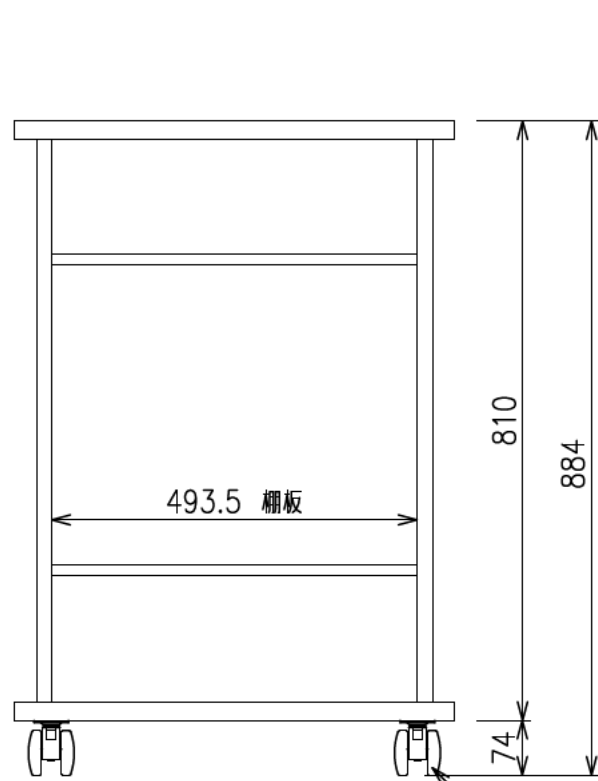

出荷方式	ロックダウン(お客様組立)方式
材質	天・底・側・背板: オレフィン化粧板(パーティクルボード) 棚板・横木・扉部: オレフィン化粧板(MDF) 金具類: スチール
色	ブラック
キャスター	φ60双輪キャスター4個(手前両端2個はストッパー付き)
製品質量	約38.5kg
搭載質量	合計80kg (天板30kg、棚板20kg、底板30kg)
付属品	組立用ねじセット、棚板2枚
備考	F☆☆☆☆適合

φ60キャスター(4個)
手前両端2個はストッパー付き