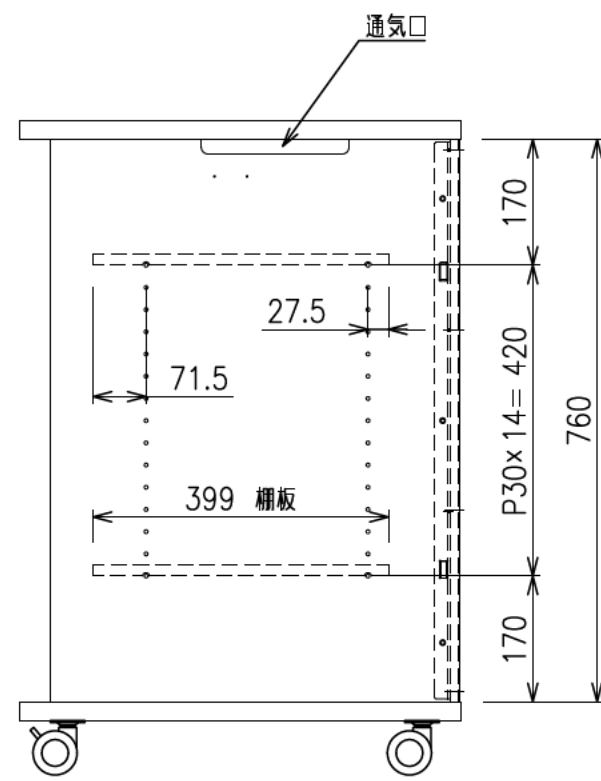

出荷方式	ロックダウン(お客様組立)方式
材質	天・底・側・背板: オレフィン化粧板(パーティクルボード) 棚板・横木・扉部: オレフィン化粧板(MDF) 金具類: スチール
色	ブラック
キャスター	φ60双輪キャスター4個(手前両端2個はストッパー付き)
製品質量	約38.5kg
搭載質量	合計80kg (天板30kg、棚板20kg、底板30kg)
付属品	組立用ねじセット、棚板2枚
備考	F☆☆☆☆適合

φ60キャスター(4個)
手前両端2個はストッパー付き