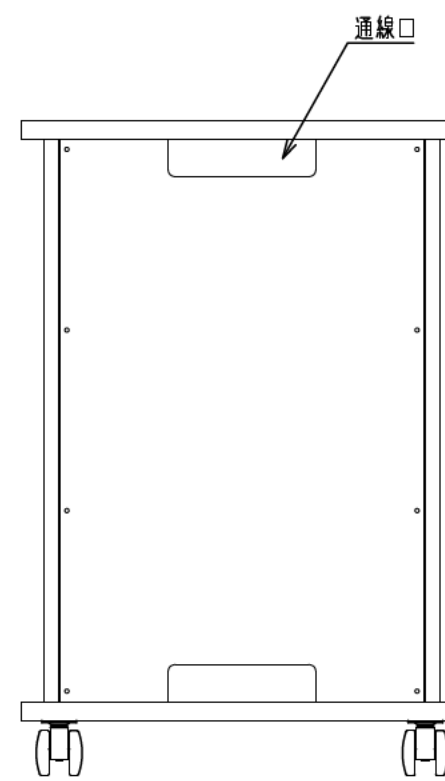

出荷方式	ロックダウン(お客様組立)方式
材質	天・底・側・背板: オレフィン化粧板(パーティクルボード) 棚板・横木・扉部: オレフィン化粧板(MDF) 金具類: スチール
色	ブラック
キャスター	φ60双輪キャスター4個(手前両端2個はストッパー付き)
製品質量	約38.5kg
搭載質量	合計80kg (天板30kg、棚板20kg、底板30kg)
付属品	組立用ねじセット、棚板2枚
備考	F☆☆☆☆適合

φ60キャスター(4個)
手前両端2個はストッパー付き