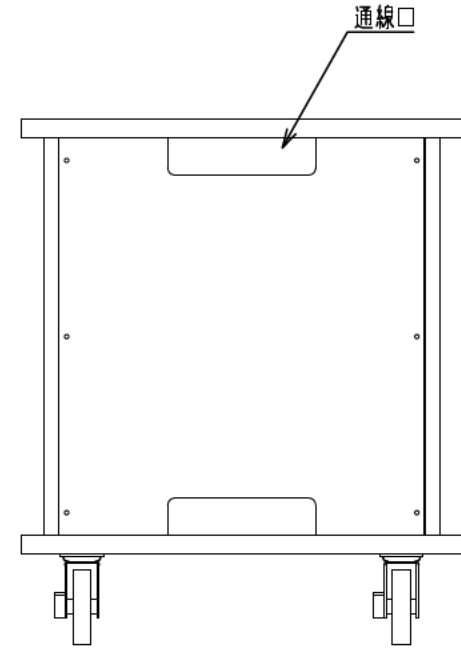

扉 270度回転

出荷方式	ロックダウン(お客様組立)方式
材質	天・底・側・背板：オレフィン化粧板(パーティクルボード) 棚板・横木・扉部：オレフィン化粧板(MDF) 金具類：スチール
色	プレミアムホワイト
キャスター	φ100キャスター4個(手前両端2個はストッパー付き)
製品質量	約38.7kg
搭載質量	合計60kg (天板30kg、棚板20kg、底板30kg)
付属品	組立用ねじセット、棚板2枚 開錠キー2個
備考	F☆☆☆☆適合

φ100キャスター(4個)
手前両端2個はストッパー付き