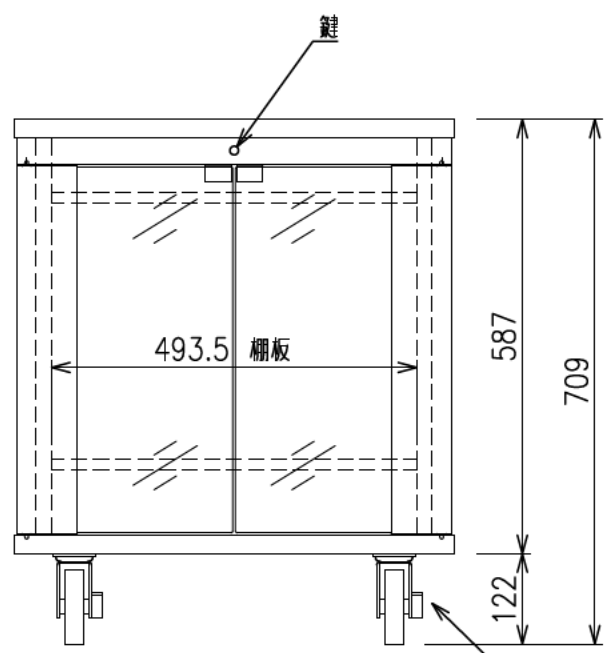

扉 270度回転

出荷方式	ロックダウン(お客様組立)方式
材質	天・底・側・背板：オレフィン化粧板(パーティクルボード) 棚板・横木・扉部：オレフィン化粧板(MDF) 金具類：スチール
色	プレミアムホワイト
キャスター	φ100キャスター4個(手前両端2個はストッパー付き)
製品質量	約38.7kg
搭載質量	合計60kg (天板30kg、棚板20kg、底板30kg)
付属品	組立用ねじセット、棚板2枚 開錠キー2個
備考	F☆☆☆☆適合

φ100キャスター(4個)
手前両端2個はストッパー付き