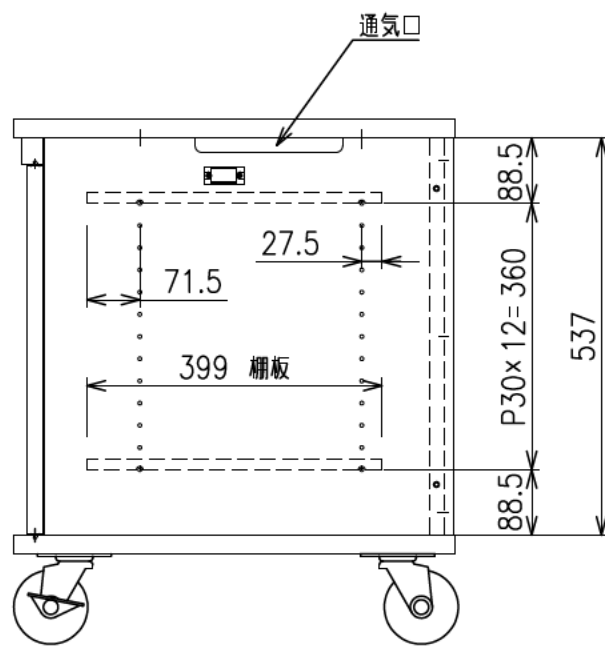

扉 270度回転

出荷方式	ロックダウン(お客様組立)方式
材質	天・底・側・背板：オレフィン化粧板(パーティクルボード) 棚板・横木・扉部：オレフィン化粧板(MDF) 金具類：スチール
色	プレミアムホワイト
キャスター	φ100キャスター4個(手前両端2個はストッパー付き)
製品質量	約38.7kg
搭載質量	合計60kg (天板30kg、棚板20kg、底板30kg)
付属品	組立用ねじセット、棚板2枚 開錠キー2個
備考	F☆☆☆☆適合

φ100キャスター(4個)
手前両端2個はストッパー付き