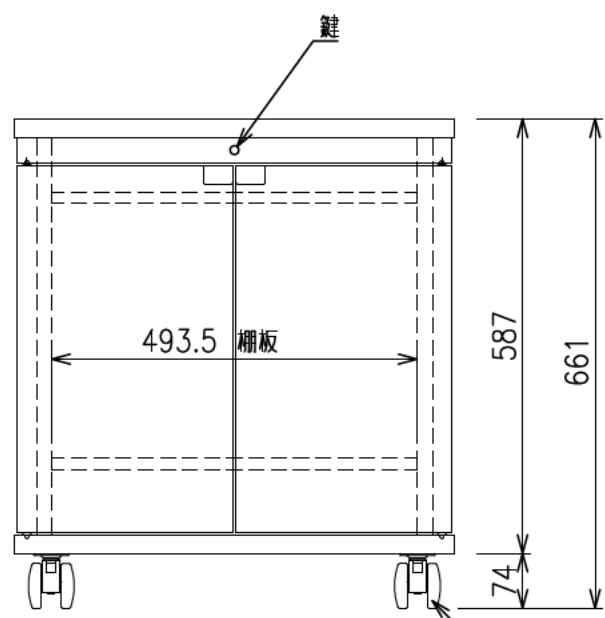

扉 270度回転

出荷方式	ロックダウン(お客様組立)方式
材質	天・底・側・背板: オレフィン化粧板(パーティクルボード) 棚板・横木・扉部: オレフィン化粧板(MDF) 金具類: スチール
色	ブラック
キャスター	φ60双輪キャスター4個(手前両端2個はストッパー付き)
製品質量	約37.6kg
搭載質量	合計60kg (天板30kg、棚板20kg、底板30kg)
付属品	組立用ねじセット、棚板2枚 開錠キー2個
備考	F☆☆☆☆適合

φ60キャスター(4個)
手前両端2個はストッパー付き