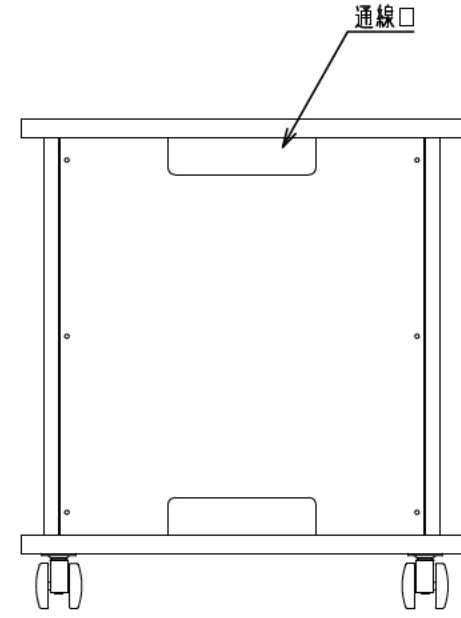

扉 270度回転

出荷方式	ロックダウン(お客様組立)方式
材質	天・底・側・背板: オレフィン化粧板(パーティクルボード) 棚板・横木・扉部: オレフィン化粧板(MDF) 金具類: スチール
色	ブラック
キャスター	φ60双輪キャスター4個(手前両端2個はストッパー付き)
製品質量	約37.6kg
搭載質量	合計60kg (天板30kg、棚板20kg、底板30kg)
付属品	組立用ねじセット、棚板2枚 開錠キー2個
備考	F☆☆☆☆適合

φ60キャスター(4個)
手前両端2個はストッパー付き