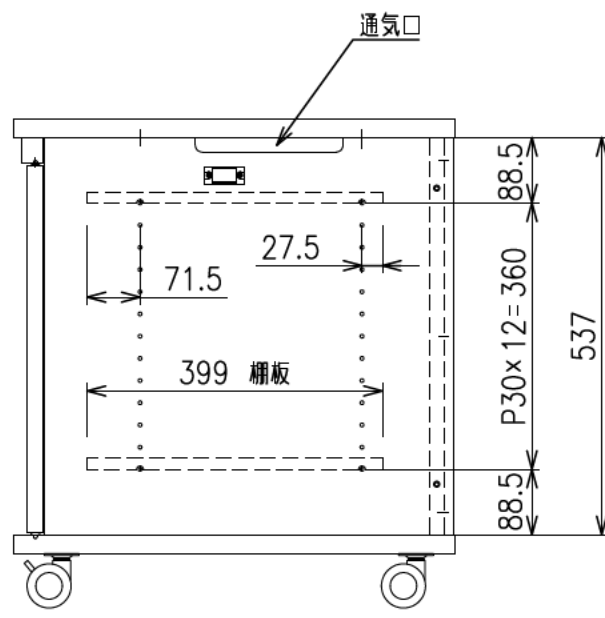

扉 270度回転

出荷方式	ロックダウン(お客様組立)方式
材質	天・底・側・背板: オレフィン化粧板(パーティクルボード) 棚板・横木・扉部: オレフィン化粧板(MDF) 金具類: スチール
色	ブラック
キャスター	φ60双輪キャスター4個(手前両端2個はストッパー付き)
製品質量	約37.6kg
搭載質量	合計60kg (天板30kg、棚板20kg、底板30kg)
付属品	組立用ねじセット、棚板2枚 開錠キー2個
備考	F☆☆☆☆適合

φ60キャスター(4個)
手前両端2個はストッパー付き